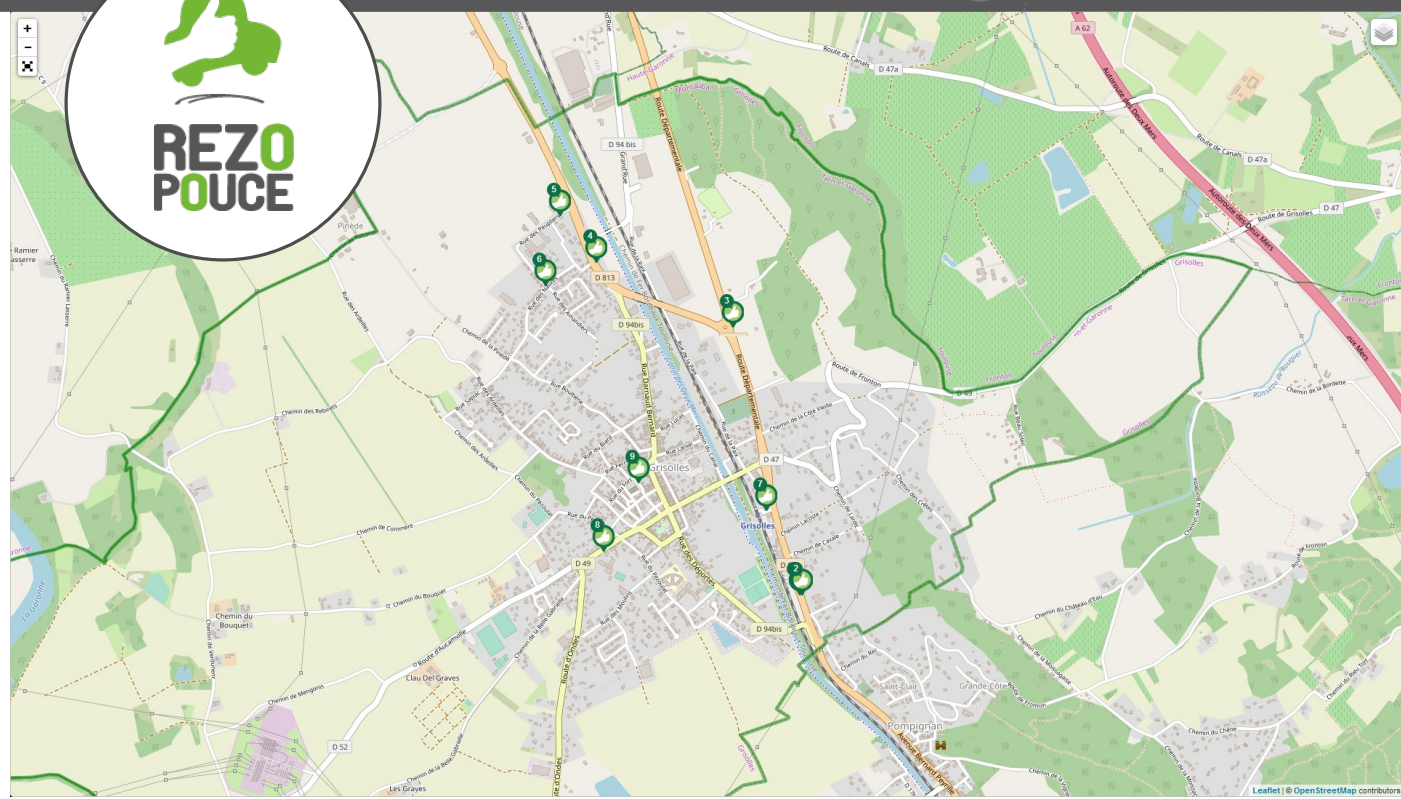

CHEZ MOI

SECURITE

lien social

RESEAU

FLEXIBILITE

là-bas

PLUS D'INFORMATION SUR WWW.REZOPOUCE.FR

- 1** Parking RD 820 (1)
Directions
Pompignan
Castelnaud-d'Estrétefonds
Toulouse
- 2** Parking RD 820 (2)
Directions
Canals
Montauban
- 3** Chemin de Coste Curte
Directions
Toutes directions
- 4** La Pointe / Parking
Directions
Dieupentale
Montech
Castelsarrasin
- 5** ZA des Nauzes
Directions
Toutes directions
- 6** Abribus les Nauzes
Directions
Grisolles Centre-ville
- 7** Gare
Directions
Toutes directions
- 8** 65 rue du collège
Directions
Frontons
Montauban
Toulouse
- 9** 8 Place du Parvis de l'Eglise
Directions
Toutes directions

Train
Gare de Grisolles :
Ligne Toulouse - Montauban - Cahors - Brive
Plus d'infos :
www.ter.sncf.com

Bus TER
Ligne 848 : Toulouse - Montauban
Plus d'infos :
www.ter.sncf.com/

Bus départemental
Les Courriers de la Garonne :
Ligne Montauban - Grisolles - Toulouse
Ne fonctionne qu'en période scolaire / ouvert au public
Tél : 05 62 72 37 23