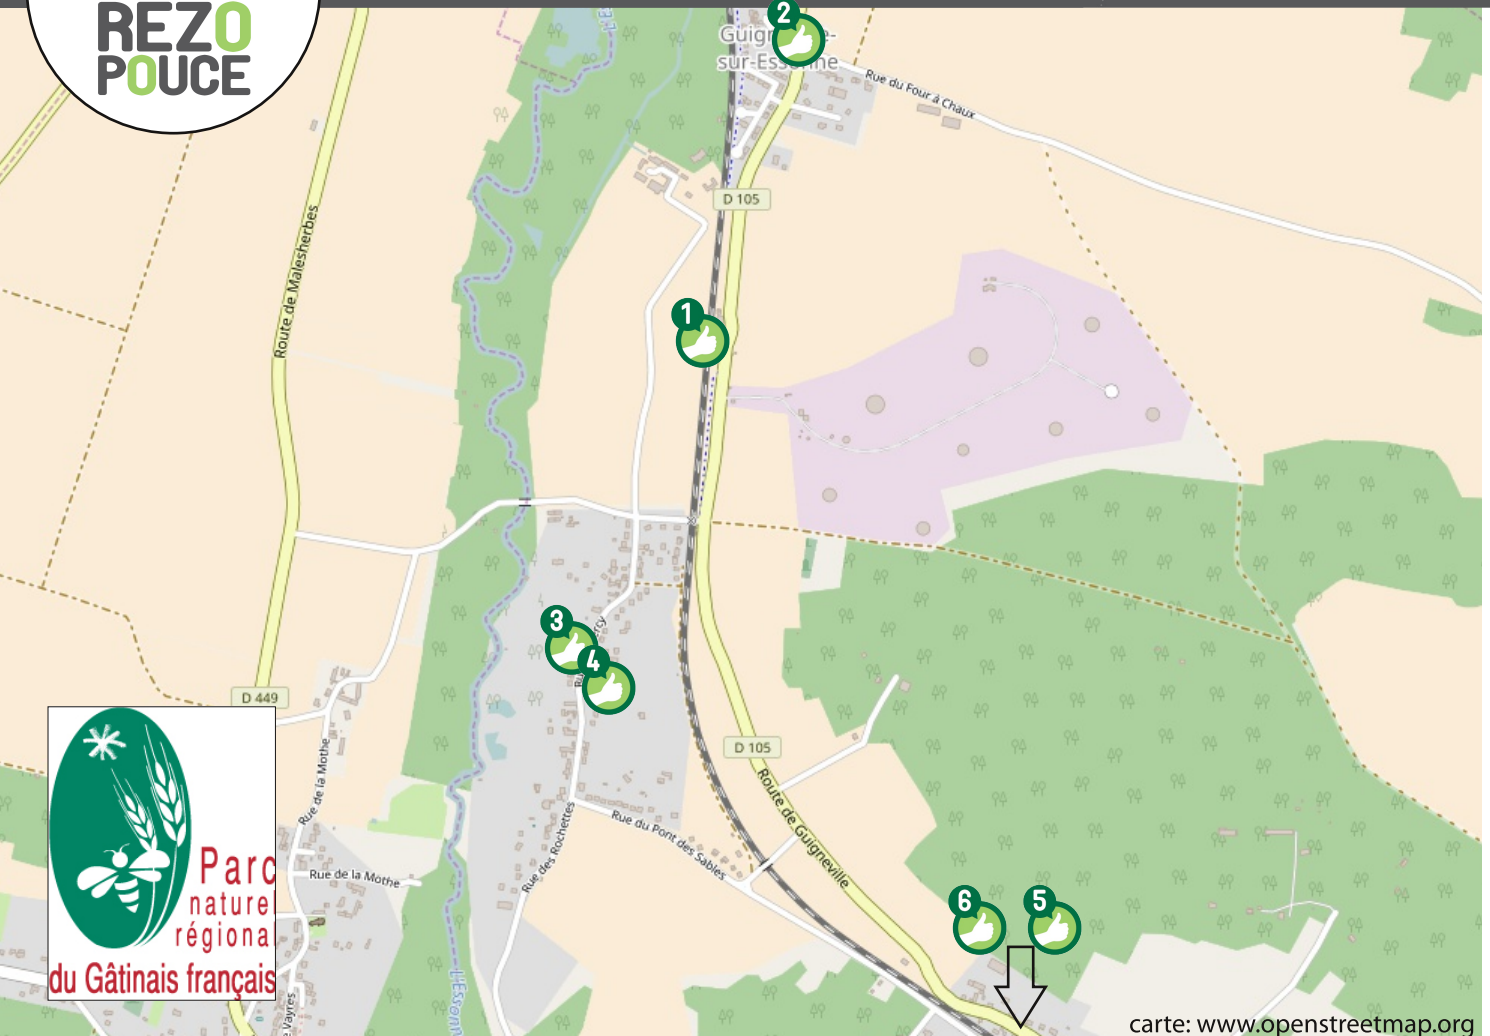

GUIGNEVILLE-SUR-ESSONNE

LIEU D'INSCRIPTION

Mairie

Route de Boutigny - 91 590

tel: 01 64 57 61 48

SECURITE

lien social

RESEAU

PLUS D'INFOS SUR WWW.REZOPOUCE.FR

Conception Graphique: PRAT Baptiste www.bp-graphisme.fr Mise à jour : 10 mars 2017

carte: www.openstreetmap.org

1 MAIRIE

TOUTES DIRECTIONS

2 EGLISE

TOUTES DIRECTIONS

3 RUE DE CLERCY

Gare SNCF de Boutigny:
Place du G. de Gaulle, 91820
RER D : Paris-Malesherbes

Gare SNCF de la Ferté-
Alais:
14 av du G. Leclerc, 91590
RER D : Paris - Malesherbes

Télécharger les horaires
sur:
www.transilien.com

TAXIS

Allo Allo taxi Loisiel
06 11 45 68 30

Cerny taxi
06 12 56 53 88

Taxi Boissy-le-Cutté
06 77 59 27 55

Allo Pascal
06 07 97 58 95
ou 06 07 66 83 41

BUS

Ligne 284-004 :
Etampes/ Milly-la-Forêt

Télécharger les horaires
sur:
www.cars-bleus.fr