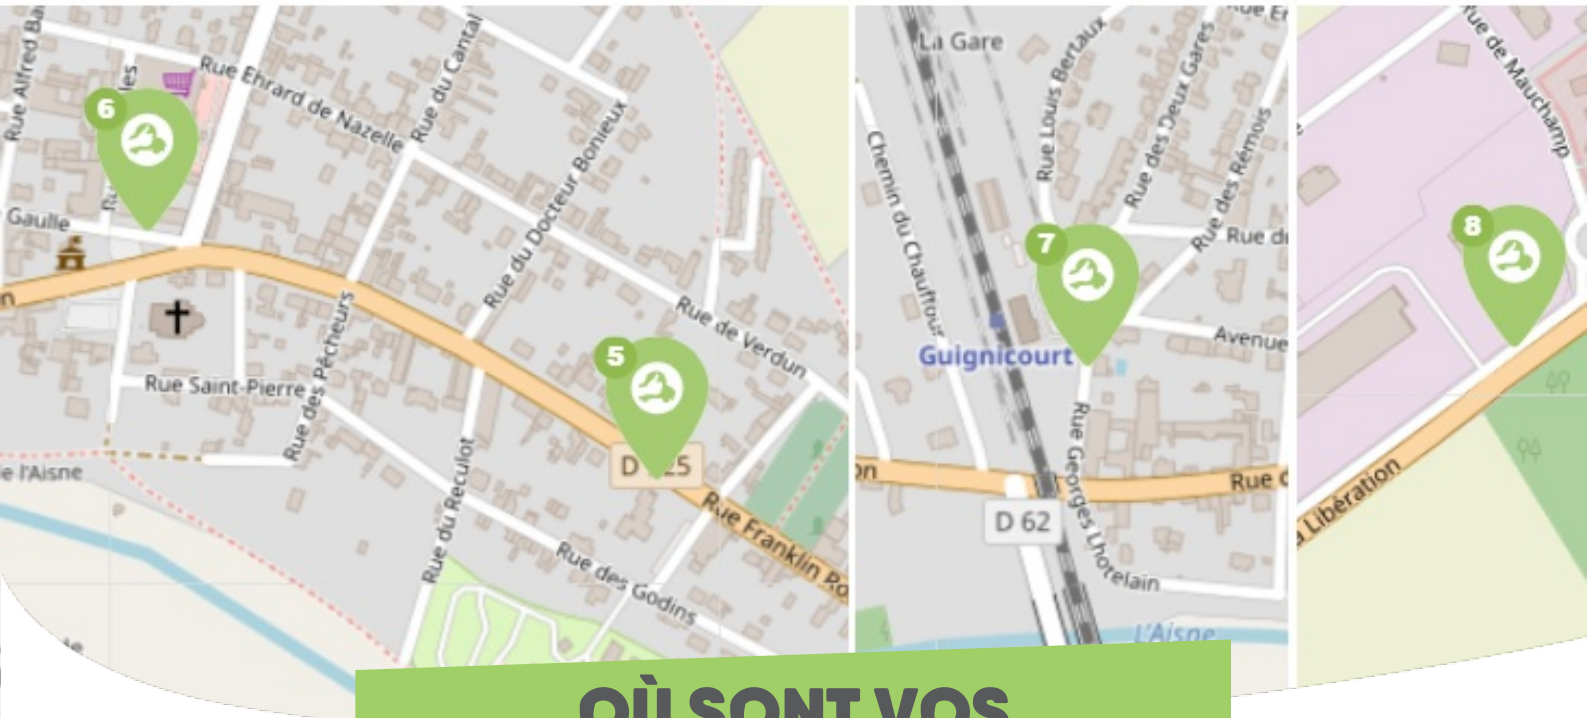

FICHE

Mobilité

GUIGNICOURT CHAMPAGNE PICARDE

Comme vous le savez, Rezo Pouce est un réseau solidaire pour partager vos trajets du quotidien avec vos voisin-es. Voici quelques informations utiles pour utiliser le Rezo et d'autres modes de transport sur votre commune !

où s'inscrire ?

mairie de Villeneuve sur Aisne

Place du Maréchal Leclerc

02190 GUIGNICOURT

0323253660

mairie@ville-guignicourt.fr

<https://www.villeneuve-sur-aisne.fr/>

Pour vous inscrire, n'oubliez pas d'apporter une copie de votre pièce d'identité !

OÙ SONT VOS Arrêts sur le Pouce ?

- 1** **VILLENEUVE SUR AISNE / GUIGNICOURT / park du chateau d'eau**
Directions : PROUVAIS
- 2** **VILLENEUVE SUR AISNE / GUIGNICOURT / croisette**
Directions : TOUTES DIRECTIONS
- 3** **VILLENEUVE SUR AISNE / GUIGNICOURT / co voiturage rotonde**
Directions : TOUTES DIRECTIONS
- 4** **VILLENEUVE SUR AISNE / GUIGNICOURT / City park**
Directions : TOUTES DIRECTIONS

OÙ SONT VOS Arrêts sur le Pouce ?

- 5** **VILLENEUVE SUR AISNE / GUIGNICOURT / Centre social**
Directions : Toutes directions
- 6** **VILLENEUVE SUR AISNE / GUIGNICOURT / maison de services publiques**
Directions : Toutes directions
- 7** **VILLENEUVE SUR AISNE / GUIGNICOURT / Gare**
Directions : Toutes directions
- 8** **VILLENEUVE SUR AISNE / GUIGNICOURT / Covoiturage Mauchamp**
Directions : Toutes directions