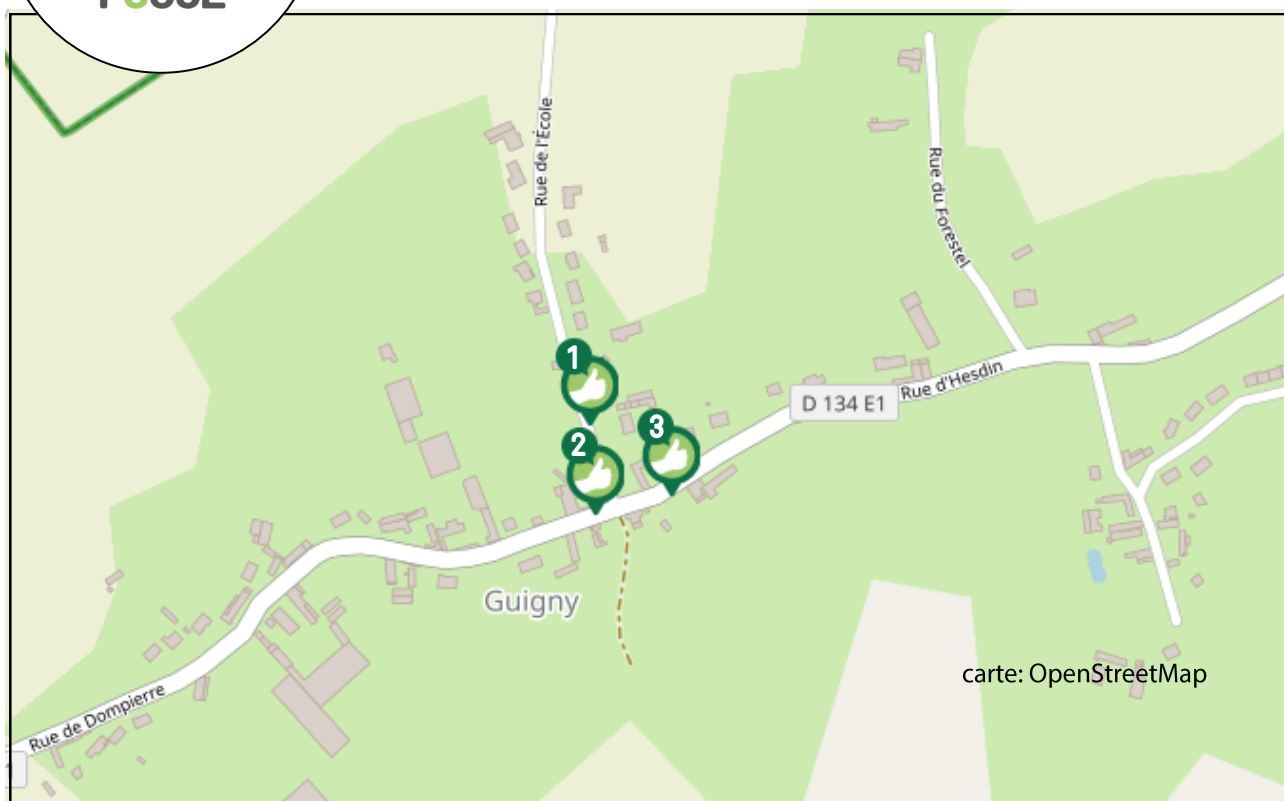

CHEZ MOI

REZO
POUCE

SECURITE

lien social

RAPIDITE

RESEAU

FLEXIBILITE

là-bas

1 RUE DE L'ÉCOLE
DIRECTION CAPELLE-LES-
HESDIN HESDIN

2 RUE DE DOMPIÈRE
DIRECTION MOURIEZ RAYE
-SUR-AUTHIE SAULCHOY

3 RUE D'HESDIN
DIRECTION LE-QUESNOY
-EN-ARTOIS SAINT-
GEORGES

TRAIN

Gare la plus proche :

CO VOITURAGE

Aire la plus proche :

MARCONNELLE

Située le long de la RD136 qui
relie la RD928 (Abbeville-Saint-
-Omer) et la RD939 (Arras-Le
Touquet)

17 places dont 1 PMR

2 places poids-lourds

TAXIS

Taxis les plus proches :