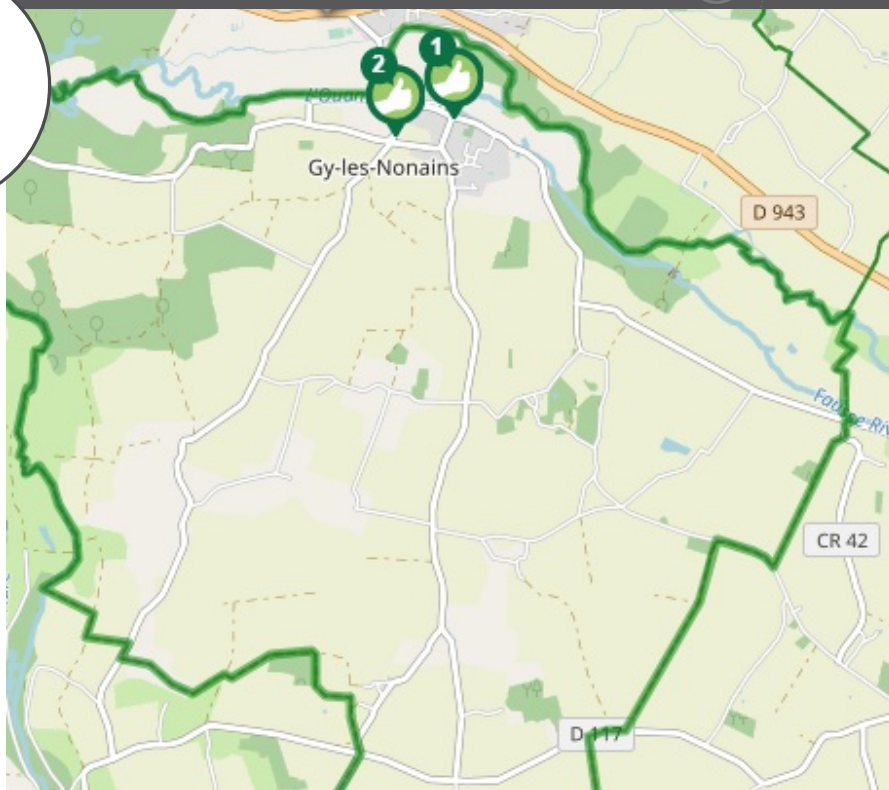

CHEZ MOI

SECURITÉ

lien social

RAPIDITÉ

RESEAU

FLEXIBILITÉ

PLUS D'INFORMATION SUR [WWW.REZOPOUCE.FR](http://WWW.REZOPOUCE.FR)

là-bas

1

Ecole

Directions

Saint-Germain-des-Prés  
Conflans-sur-Loing  
Montcresson

2

Carrefour route de Conflans/rue des anciens combattants

Directions

Conflans-sur-Loing  
Montcresson

### Bus

REMI proximité  
Appeler le 08 00 00 45 00 pour  
renseignements et réservation d'un  
transport permettant de rejoindre la  
ligne de bus 15 direction Montargis  
et Saint-Maurice-sur-Aveyron  
SUR RESERVATION