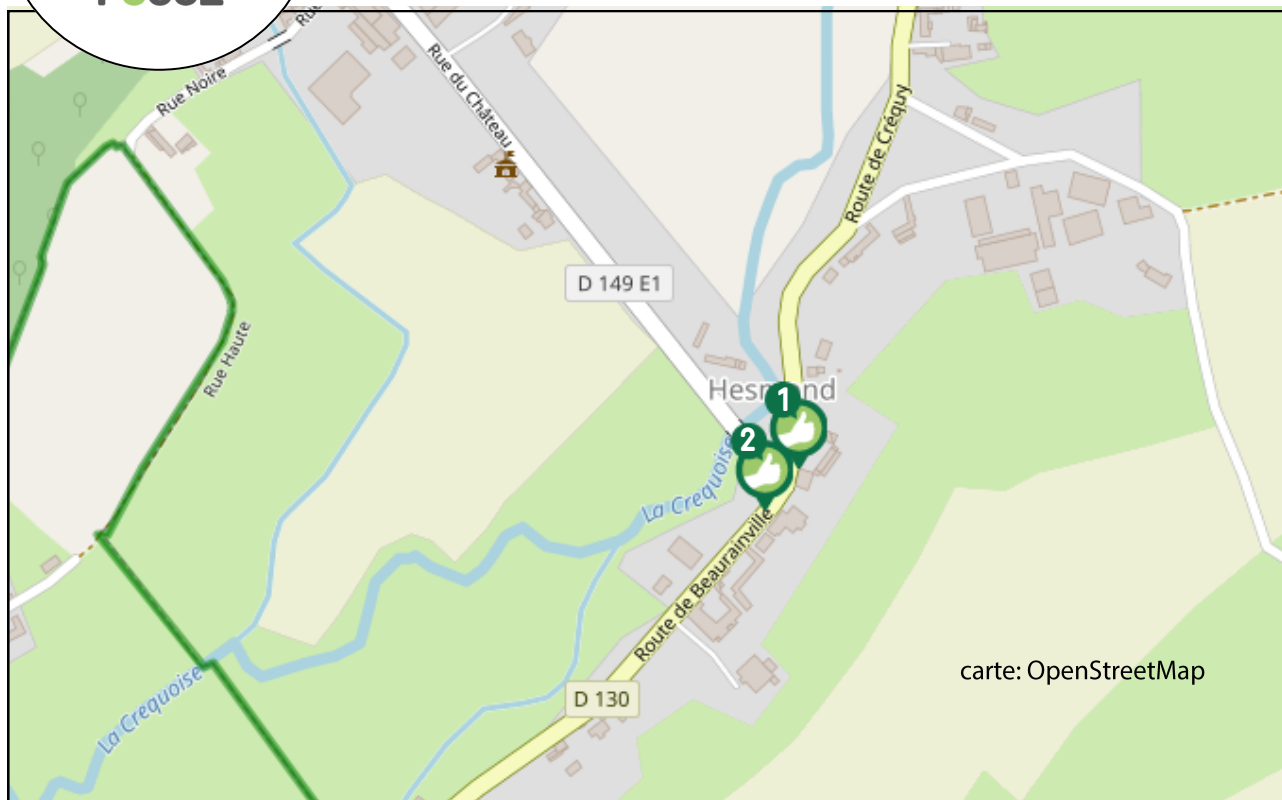

HESMOND

LIEU D'INSCRIPTION
MAIRIE

13, rue du Château, 62990 Hesmond

Tel: 03.21.86.32.92

mairie.hesmond@wanadoo.fr

PLUS D'INFOS SUR WWW.REZOPOUCE.FR

CHEZ MOI

SECURITÉ

lien social

RESEAU

FLEXIBILITÉ

là-bas

ROUTE DE CREQUY
DIRECTION COUPELLE-
VIEILLE FRUGES

ROUTE DE BEURAIN-
VILLE
DIRECTION HESDIN BEAU-
RAINVILLE MONTREUIL

TRAIN

Gare la plus proche :

Hesdin/Montreuil
Plus d'infos :
Voyages Dumont
Tél : 03.21.09.01.52
dumont-voyages.fr

CO VOITURAGE

Aire la plus proche :

MARCONNELLE

Située le long de la RD136 qui
relie la RD928 (Abbeville-Saint-
-Omer) et la RD939 (Arras-Le
Touquet)

17 places dont 1 PMR

2 places poids-lourds

TAXIS

Taxis les plus proches :

Taxis Louchez

2 avenue du Général Leclerc
62140 Hesdin
Tél: 03 21 86 96 43

Taxi Hesdinois

16 rue André Fréville
62140 Hesdin
Tél: 03 21 81 13 13