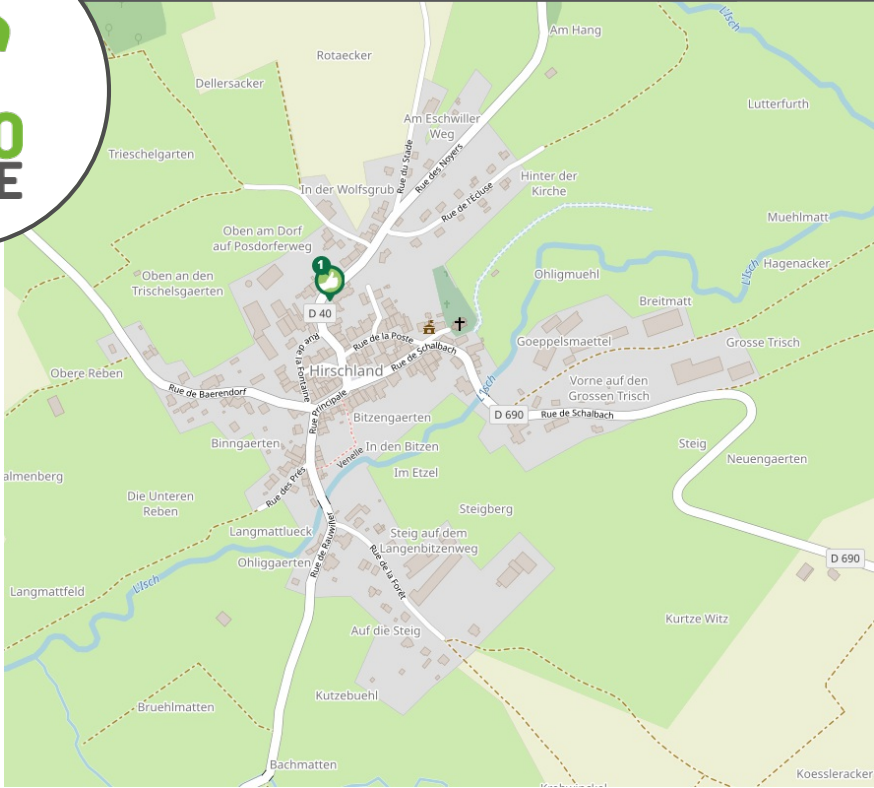

HIRSCHLAND PAYS DE SAVERNE

proximité **LIEU** D'INSCRIPTION

CHEZ MOI

SECURITE

lien social

RAPIDITE

RESEAU

FLEXIBILITE

là-bas

PLUS D'INFORMATION SUR WWW.REZOPOUCE.FR

1 Centre
Directions
Eschwiller
Rauwiller
Drulingen