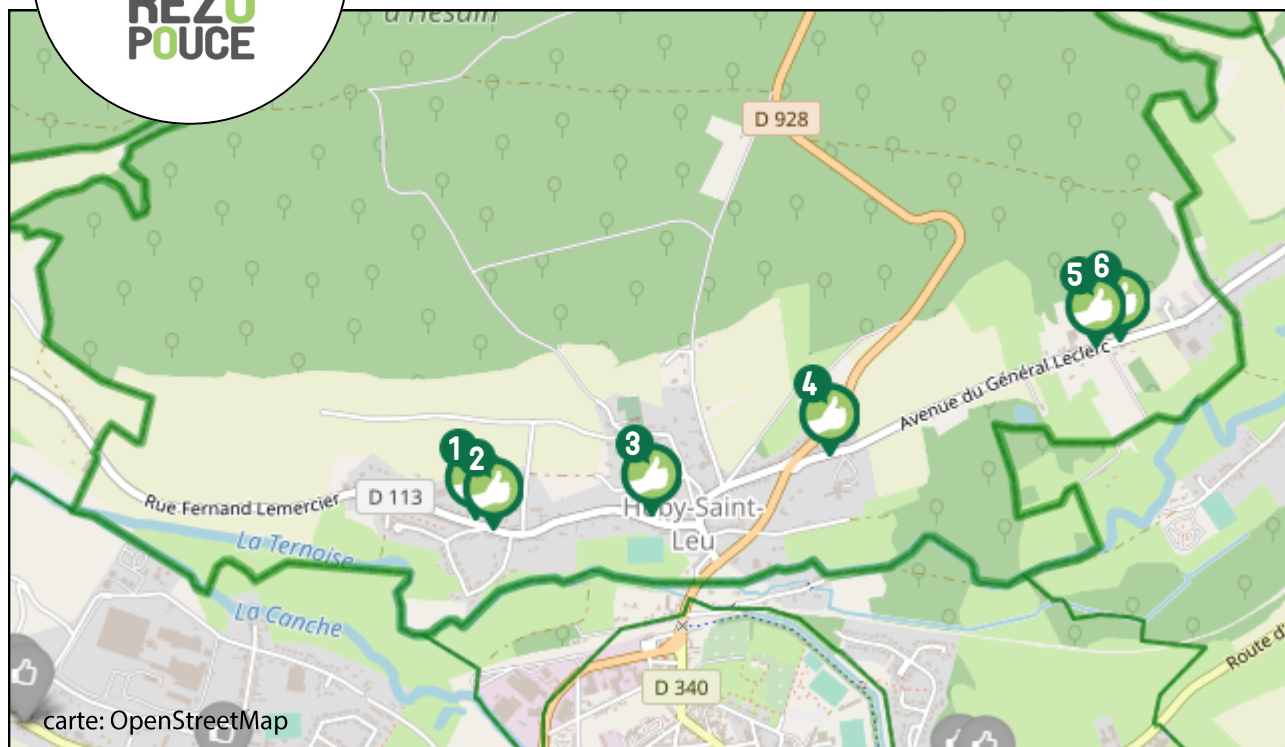

SECURITÉ

lien social

RESEAU

FLEXIBILITÉ

là-bas

1 RUE FERNAND LEMERCIER
DIRECTION AUBIN-SAINT-VAAST BEAURAINVILLE

2 RUE FERNAND LEMERCIER
DIRECTION FRUGES AUCHY-LES-HESDIN HESDIN

3 RUE FERNAND LEMERCIER
DIRECTION AUBIN-SAINT-VAAST BEAURAINVILLE

4 AVENUE DU GENERAL LECLERC
DIRECTION GRIGNY AUCHY-LES-HESDIN

5 AVENUE DU GENERAL LECLERC
DIRECTION HESDIN MONTREUIL FRUGES

6 AVENUE DU GENERAL LECLERC
DIRECTION GRIGNY AUCHY-LES-HESDIN

TRAIN

Gare la plus proche :

Gare de Saint Pol / Ternoise
Place de Verdun
62130 Saint Pol/Ternoise

Plus d'infos :
Tél : 0805 50 60 70
www.sncf.com

BUS

Ligne 509

Hesdin/Fauquembergues/Saint-Omer
Plus d'infos :
Cars Merlier
Tél : 03.21.98.44.12
carsmerlier.fr

CO VOITURAGE

Aire de covoiturage :

MARCONNELLE
Située le long de la RD136 qui relie la RD928 (Abbeville-Saint-Omer) et la RD939 (Arras-Le Touquet)

17 places dont 1 PMR

2 places poids-lourds

TAXIS

Taxis les plus proches :