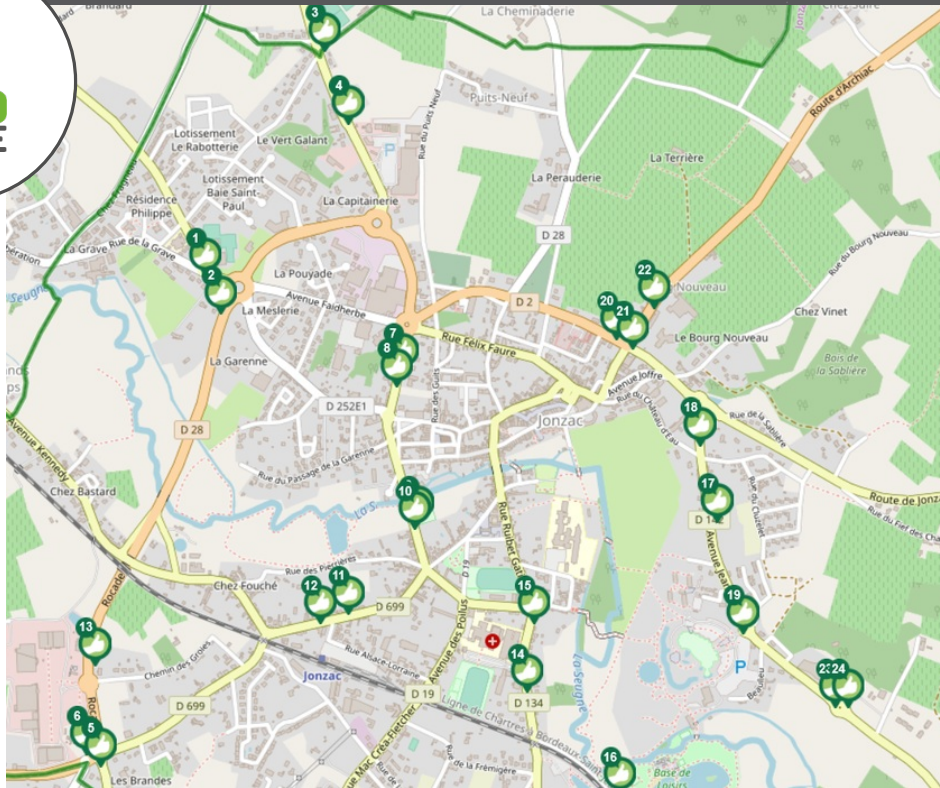

Ligne 15 : Bordeaux / La Rochelle (dessert Bussac-Forêt, Montendre, Fontaines d'O, Jonzac, Clion, Pons)

Ligne R3 : Pons / Angoulême (dessert Jonzac et Meux)

Plus d'informations :

<https://transports.nouvelle-aquitaine.fr/fr/desserte-regionale>

Covoiturage

Sept aires de covoiturage desservent la Haute Saintonge :

Archiac - Le Tonneau, 100 Route de Cognac - 15 places

Chevanceaux - D 910 - 20 places

Montendre - Parking Intermarché - 8 places

Montlieu-la-Garde - Le Bourg - 20 places

Pons Leclerc - Rue de Coudennes - 15 places

Pons Bonnerme - 46 rue de Chantegeay - 15 places

Saint Aigulin - Pont de la Dronne RD 730 - 8 places

SECURITE

lien social

RESEAU

FLXIBILITE

PLUS D'INFORMATION SUR WWW.REZOPOUCE.FR

16 Base de loisirs
Directions
Toutes directions

17 Face EHPAD J. Moulin
Directions
Centre-ville
Archiac
Meux

18 Av. J. Moulin / Rue du château d'eau
Directions
Ozillac
Chevanceaux

19 Les Antilles de Jonzac
Directions
Toutes directions