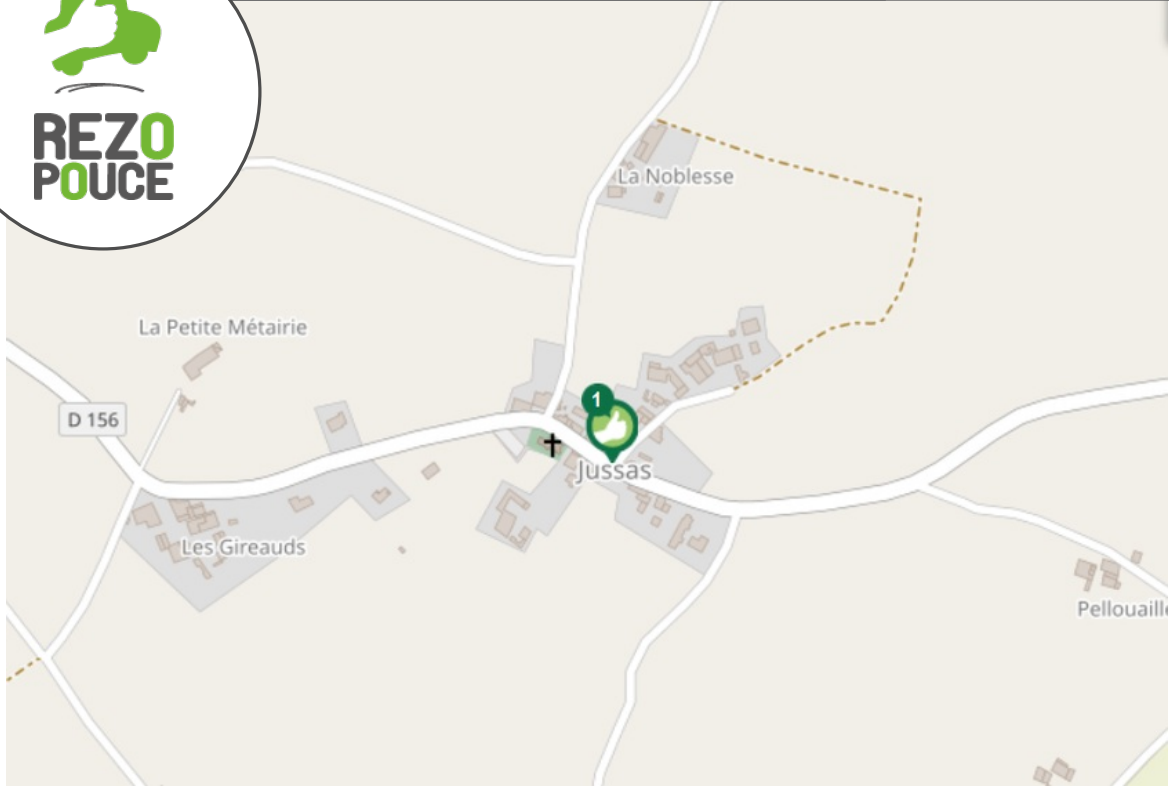

# JUSSAS HAUTE SAINTONGE

LIEU D'INSCRIPTION

MAIRIE

Le Bourg  
17130 Jussas  
05 46 48 54 41  
mairie-jussas@wanadoo.fr

1 Place  
Directions  
Chevanceaux

## Train

Trois lignes traversent la Haute Saintonge :  
**Ligne 13** : Bordeaux / Angoulême (dessert St Aigulin-La Roche Chalais)  
**Ligne 15** : Bordeaux / La Rochelle (dessert Bussac-Forêt, Montendre, Fontaines d'O, Jonzac, Clion, Pons)  
**Ligne R3** : Pons / Angoulême (dessert Jonzac et Meux)  
Plus d'informations : <https://transports.nouvelle-aquitaine.fr/fr/desserte-regionale>

## Covoiturage

Sept aires de covoiturage desservent la Haute Saintonge :  
**Archiac** - Le Tonneau, 100 Route de Cognac - 15 places  
**Chevanceaux** - D 910 - 20 places  
**Montendre** - Parking Intermarché - 8 places  
**Montlieu-la-Garde** - Le Bourg - 20 places  
**Pons Leclerc** - Rue de Coudennes - 15 places  
**Pons Bonnerme** - 46 rue de Chantegeay - 15 places  
**Saint Aigulin** - Pont de la Dronne RD 730 - 8 places