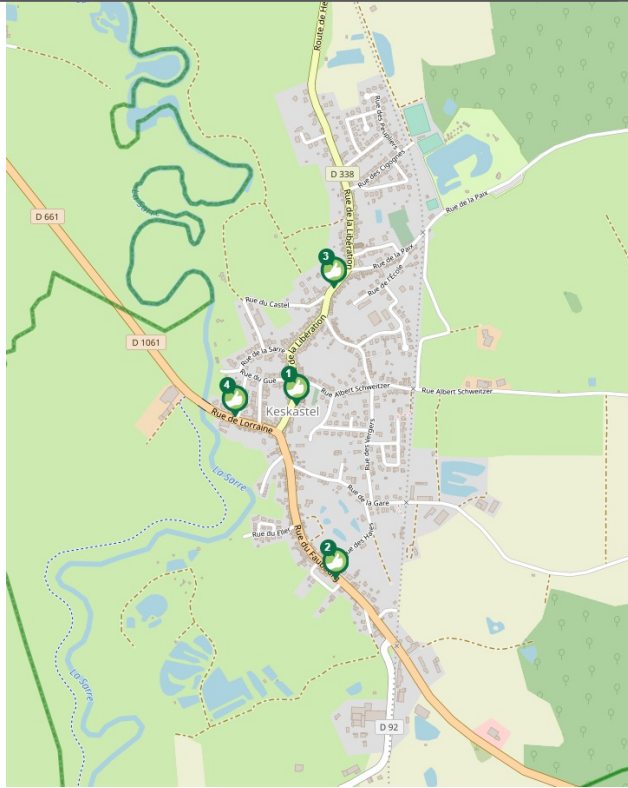

KESKASTEL

PAYS DE SAVERNE

proximité **LIEU D'INSCRIPTION**

CHEZ MOI

SECURITÉ

lien social

RAPIDITÉ

RESEAU

Flexibilité

là-bas

PLUS D'INFORMATION SUR WWW.REZOPOUCE.FR

1 Mairie
Directions
Herbitzheim
Sarre-Union

2 Keskastel Sud
Directions
Sarre-Union
Schopperten

3 Keskastel nord, ateliers communaux
Directions
Herbitzheim
Sarre-Union

4 Keskastel, pont de la Sarre
Directions
Sarralbe
Sarre-Union

Train

Ligne TER vers Sarre-Union/vers Sarreguemines