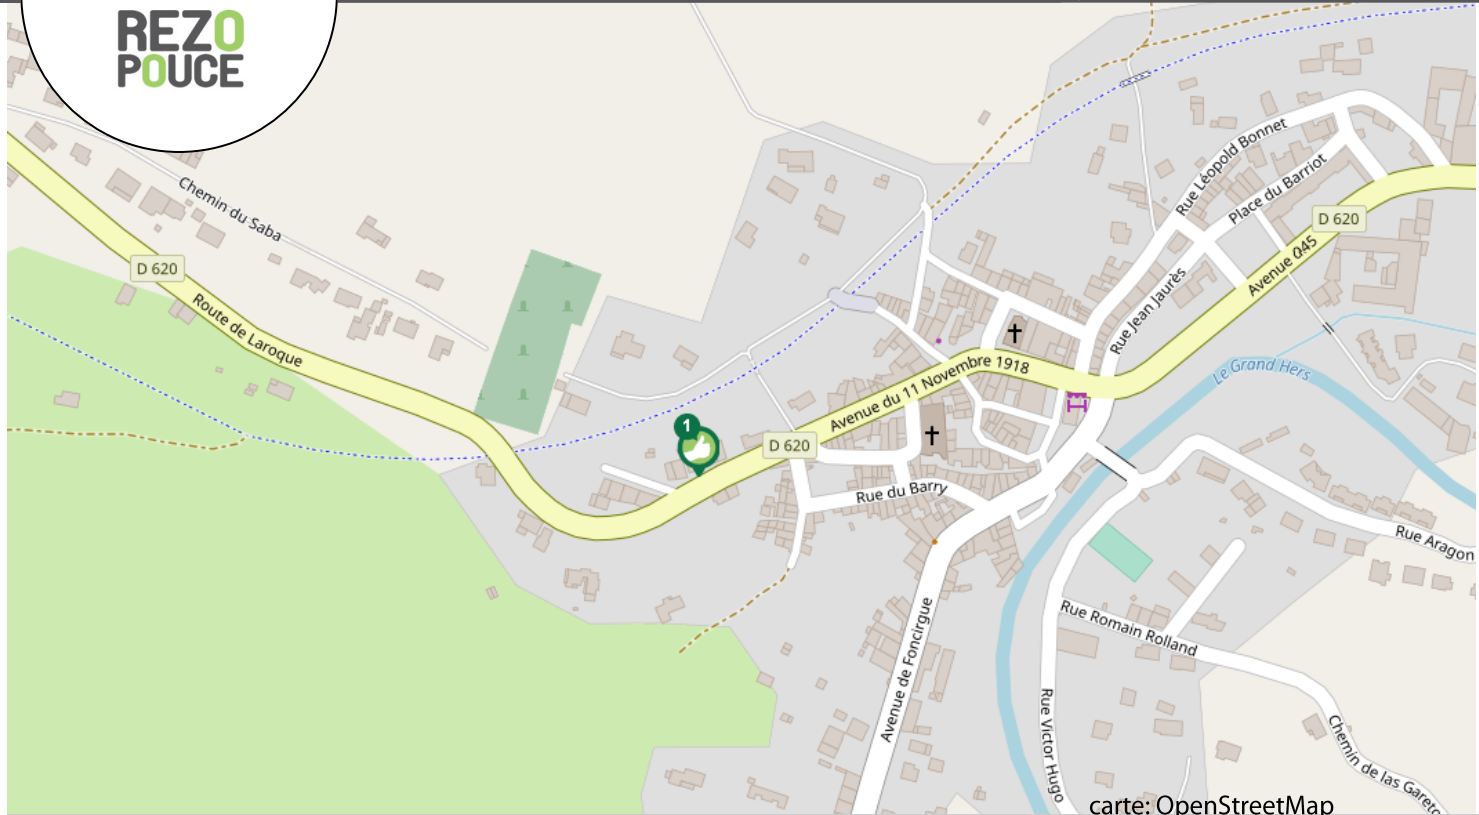

LA BASTIDE SUR L'HERS

LIEU D'INSCRIPTION
MAIRIE

3 avenue du 8 mai 1945
09600 La Bastide sur l'Hers

Tel : 05 61 01 11 13

mail : la.bastide.sur.lhers.mairie@wanadoo.fr

PLUS D'INFOS SUR WWW.REZOPOUCE.FR

Conception Graphique: PRAT Baptiste www.bp-graphisme.fr Mise à jour : 4 nov. 2019

AVENUE DU 11 NOVEMBRE 1918
DIRECTION LAROQUE D'OLMES

Gare la plus proche :

Pamiers (41km)

Plus d'infos :
Tél : 0800 31 31 31
www.ter-sncf.com

Ligne 950 Pamiers—Lavelanet

Passe par les communes de :

- Rieucros
- Coutens
- Mirepoix
- La Bastide-de-Bousignac
- St-Quentin-la-Tour
- Aigues-Vives

Plus d'infos :
Tél : 05.34.66.62..22
<http://www.mobimipy.fr/>

Voie verte : Chemin des Filatiers 38,1km Mirepoix—Lavelanet

Passe par les communes de :

- Mirepoix
- Moulin-Neuf
- Roumengoux
- Lagarde
- Camon
- Le Peyrat
- La Bastide-sur-l'Hers