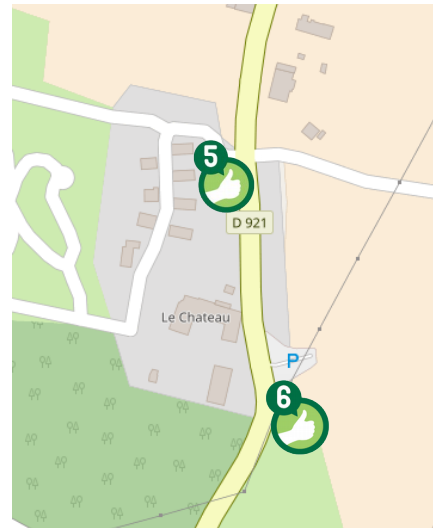

# LA BAUCHE

LIEU D'INSCRIPTION  
MAIRIE  
LA BAUCHE

PLUS D'INFOS SUR [WWW.REZOPOUCE.FR](http://WWW.REZOPOUCE.FR)  
OU SUR [PARC-CHARTREUSE.NET](http://PARC-CHARTREUSE.NET)

CHEZ MOI

SECURITÉ

lien social

RESEAU

FLEXIBILITÉ

là-bas

REZO  
POUCE

1 SUD COMMUNE VERS  
LES ECHELLES

2 SUD COMMUNE VERS  
ATTIGNAT-ONCIN

3 MAIRIE VERS LES  
ECHELLES

4 MAIRIE VERS  
ATTIGNAT-ONCIN

5 LE CHATEAU VERS  
LES ECHELLES

6 LE CHATEAU VERS  
ATTIGNAT-ONCIN

TRAIN

Gares les plus proches:

Lepin-Le-Lac La Bauche

Départs fréquents pour  
Chambéry, Lyon Part Dieu

Plus d'infos:  
Tél: 080031 31 31  
[www.ter-sncf.com](http://www.ter-sncf.com)

AUTOSTOP RETOUR

GRENOBLE : Arrêt retour  
à l'arrêt de tram E  
Palluel / Le Fontanil

CHAMBERY : Arrêt  
retour à l'arrêt Bosco du  
chrono bus D, au niveau  
de l'entrée du Total