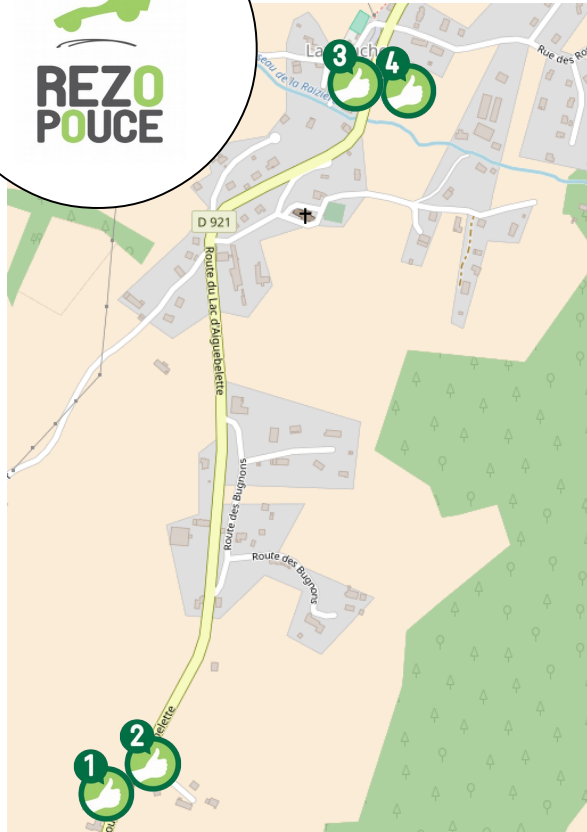

# LA BAUCHE

LIEU D'INSCRIPTION  
MAIRIE  
LA BAUCHE

PLUS D'INFOS SUR [WWW.REZOPOUCE.FR](http://WWW.REZOPOUCE.FR)  
OU SUR [PARC-CHARTREUSE.NET](http://PARC-CHARTREUSE.NET)

CHEZ MOI

SECURITÉ

lien social

RESEAU

FLEXIBILITÉ

là-bas

REZO  
POUCE

1 SUD COMMUNE VERS  
LES ECHELLES

2 SUD COMMUNE VERS  
ATTIGNAT-ONCIN

3 MAIRIE VERS LES  
ECHELLES

4 MAIRIE VERS  
ATTIGNAT-ONCIN

5 LE CHATEAU VERS  
LES ECHELLES

6 LE CHATEAU VERS  
ATTIGNAT-ONCIN

TRAIN

Gares les plus proches:

Lepin-Le-Lac La Bauche

Départs fréquents pour  
Chambéry, Lyon Part Dieu

Plus d'infos:  
Tél: 080031 31 31  
[www.ter-sncf.com](http://www.ter-sncf.com)

AUTOSTOP RETOUR

GRENOBLE : Arrêt retour  
à l'arrêt de tram E  
Palluel / Le Fontanil

CHAMBERY : Arrêt  
retour à l'arrêt Bosco du  
chrono bus D, au niveau  
de l'entrée du Total