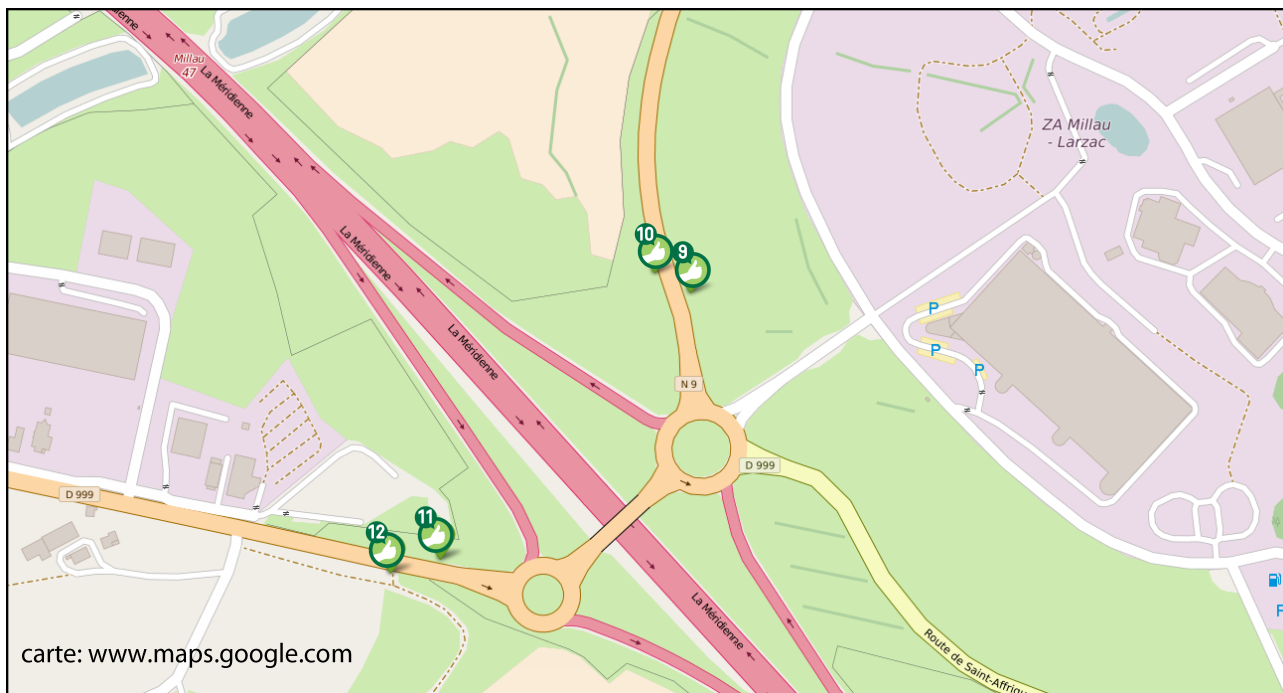

2 CAMP MILITAIRE/
DIRECTION NANT
AVENUE DU 122E RI

3 CENTRE DU VILLAGE/
DIRECTION MILLAU
RUE BASSE

4 PLACE DE LA MAIRIE/
DIRECTION NANT
AVENUE DU 122E RI

5 PHARMACIE/
DIRECTION MILLAU
ROUTE DE MILLAU

6 LA POSTE/
DIRECTION L'HOSPITALET
DU LARZAC
ROUTE DU GRAND CHEMIN

**Conseil départemental de l'Hérault—
ligne 381 :**
Montpellier—l'Hospitalet du Larzac—La Cavalerie—Millau

- Du lundi au samedi

TRANSPORT A LA DEMANDE

Transport à la demande de Larzac Vallées

Depuis La Cavalerie vers :

là-bas

carte: www.maps.google.com

**ECHANGEUR D809/
DIRECTION MILLAU
RD 809
(ABSENCE DE PANNEAU)**

**ECHANGEUR D809/
DIRECTION A75
ROUTE DE MILLAU
(ABSENCE DE PANNEAU)**

**ECHANGEUR D999/
DIRECTION SAINT-ROME-DE-
CERNON
RD 999
(ABSENCE DE PANNEAU)**

**ECHANGEUR D999/
DIRECTION SAINT AFFRIQUE
RD 999
(ABSENCE DE PANNEAU)**

Mise à jour : 10 mars 2015

Conception Graphique: PRAT Baptiste www.bp-graphisme.fr