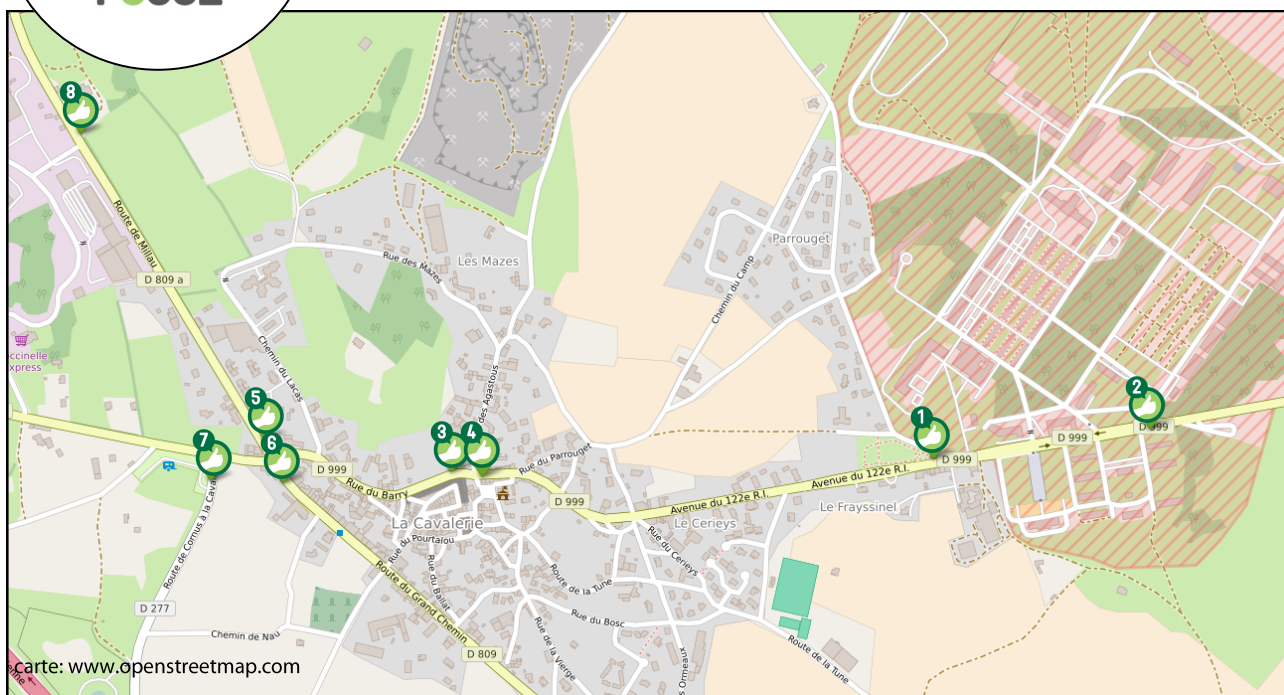

LA CAVALERIE

LIEU D'INSCRIPTION

Mairie : Place de la Mairie
12230 La Cavalerie

Tel: 05.65.62.70.11

mairie@lacavalerie.fr

PLUS D'INFOS SUR WWW.REZOPOUCE.FR

1 CAMP MILITAIRE/
DIRECTION MILLAU
AVENUE DU 122E RI

2 CAMP MILITAIRE/
DIRECTION NANT
AVENUE DU 122E RI

3 CENTRE DU VILLAGE/
DIRECTION MILLAU
RUE BASSE

4 PLACE DE LA MAIRIE/
DIRECTION NANT
AVENUE DU 122E RI

5 PHARMACIE/
DIRECTION MILLAU
ROUTE DE MILLAU

6 LA POSTE/
DIRECTION L'HOSPITALET
DU LARZAC
ROUTE DU GRAND CHEMIN

7 EMBRANCHEMENT SAINTE EULALIE/
DE CERNON/
SAINTE EULALIE DE CERNON
D277

8 ZA MILLAU LARZAC/
DIRECTION MILLAU
ROUTE DE MILLAU

BUS

MOBI 12—ligne 217 :
Millau—La Cavalerie—Nant—Saint Jean du Bruel

- Période scolaire : du lundi au vendredi.
- Hors période scolaire : mercredi et vendredi

**Conseil départemental de l'Hérault—
ligne 381 :**
Montpellier—l'Hospitalet du Larzac—La Cavalerie—Millau

- Du lundi au samedi

TRANSPORT A LA DEMANDE

Transport à la demande de Larzac Vallées

Depuis La Cavalerie vers :

- Cornus : jeudi
  Autocars Moulès—05.65.99.05.87
- Millau : mercredi et vendredi
  Transports Albagnac—05.65.62.71.73

TAXIS

Transport Albagnac et Roger

19 rue de la vierge
12230 La Cavalerie
Téléphone :
06.80.06.69.61
05.65.62.71.73

Mise à jour : 10 mars 2015

Conception Graphique: PRAT Baptiste www.bp-graphisme.fr