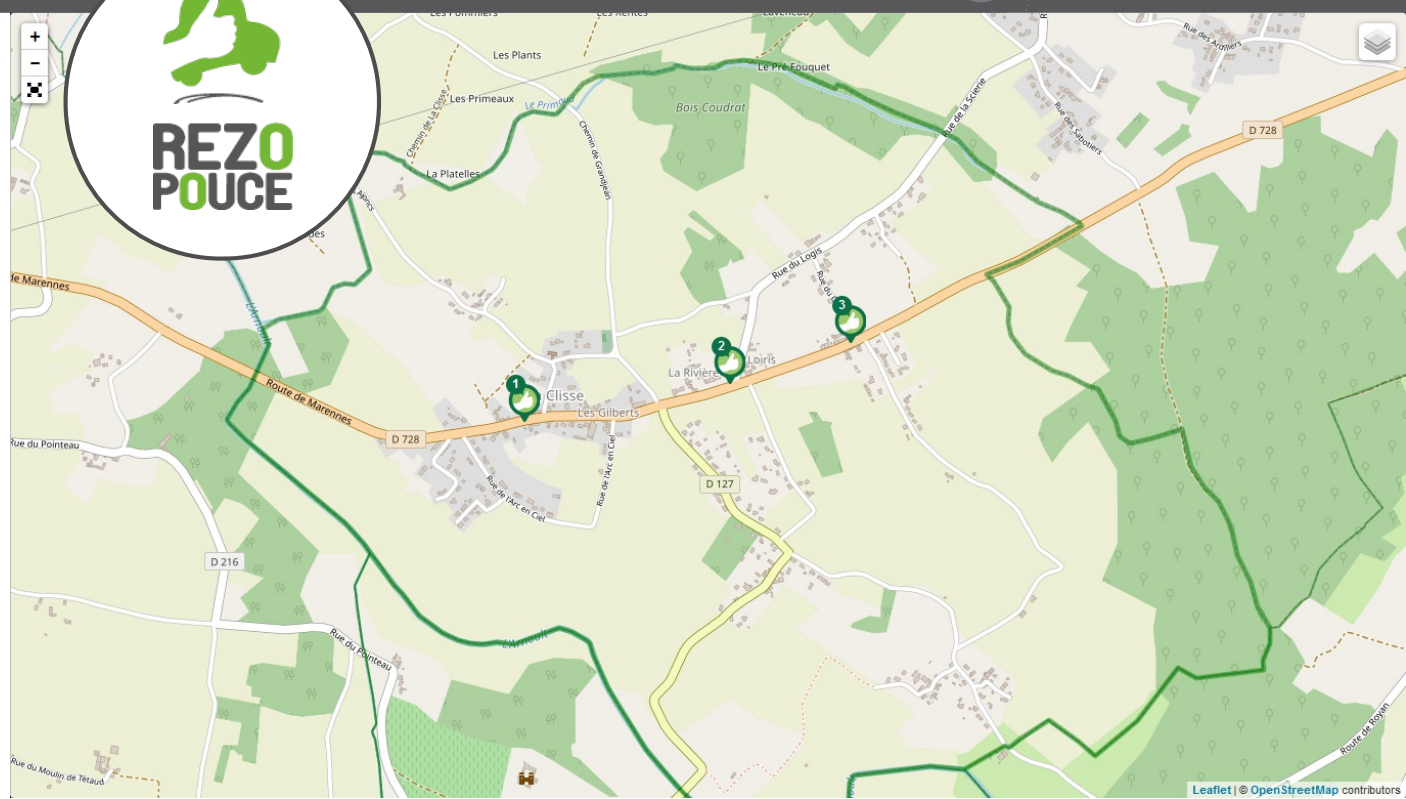

**LA CLISSE**  
**AGGLOMÉRATION DE SAINTES**

Proximité **LIEU D'INSCRIPTION**  
**MAIRIE**  
 Place de la Mairie 78 route Marennes-Oléron  
 17600 La Clisse  
 05 46 93 28 04

RAPIDITÉ  
 Réseau  
 Flexibilité  
 lien social  
 là-bas

PLUS D'INFORMATION SUR [WWW.REZOPOUCE.FR](http://WWW.REZOPOUCE.FR)

- 1 MAIRIE**  
Directions SAINTES MARENNES
- 2 ECOLE**  
Directions SAINTES MARENNES
- 3 LA FEUILLEE**  
Directions SAINTES MARENNES

**Bus régulier à la demande**

Allo'Buss Zone 3  
 Allo'Buss vous prend en charge à l'adresse de votre choix  
 Les mercredis et samedis pour aller à Saintes  
 Plus d'informations sur [www.buss-saintes.fr](http://www.buss-saintes.fr)

**Bus interurbains**

RNA Ligne n°8, 1400 et 3017  
 Avec RNA, les habitants peuvent se rendre tous les jours à Saintes  
 Plus d'informations sur le site: [transports.nouvelle-aquitaine.fr](http://transports.nouvelle-aquitaine.fr)