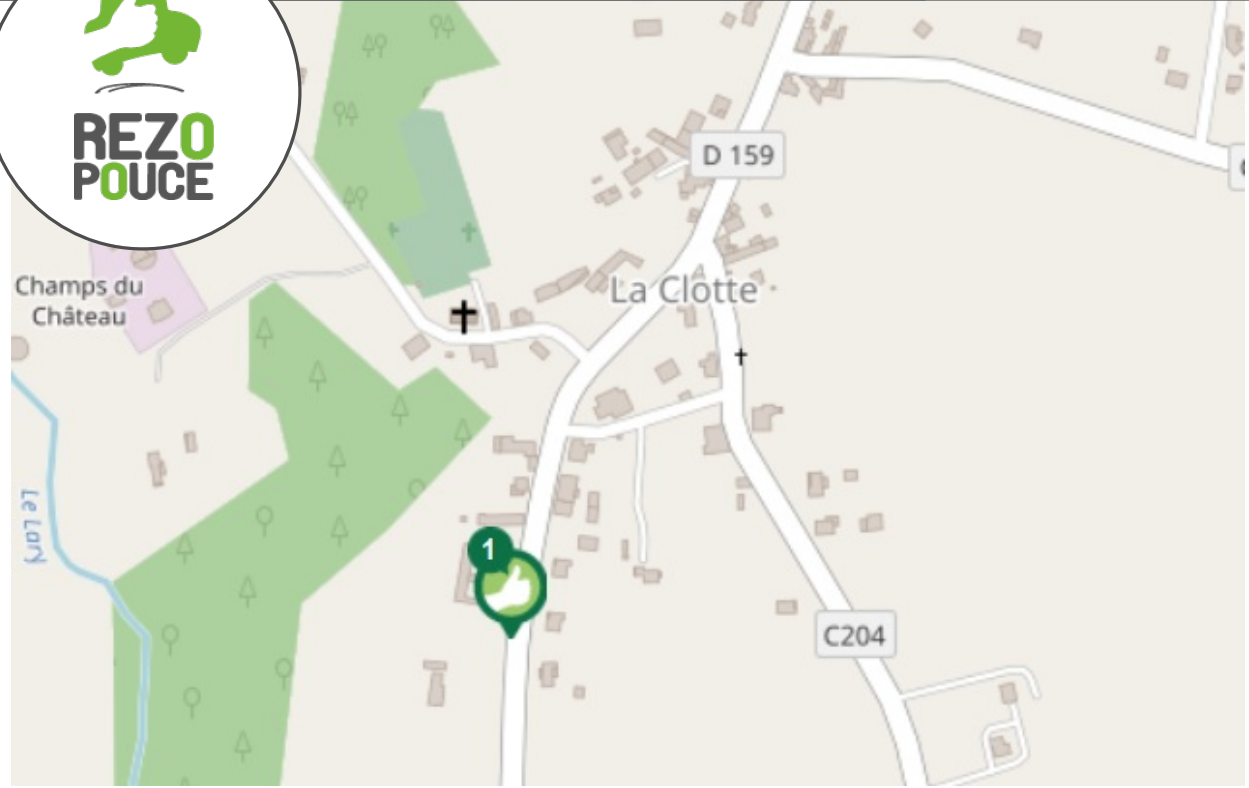

# LA CLOTTE HAUTE SAINTONGE

LIEU D'INSCRIPTION

MAIRIE

Le Bourg  
17360 La Clotte  
05 46 04 71 66  
mairie@laclotte17.fr

1 Place de l'école  
Directions  
Toutes Directions

## Train

Trois lignes traversent la Haute Saintonge :  
**Ligne 13** : Bordeaux / Angoulême (dessert St Aigulin-La Roche Chalais)  
**Ligne 15** : Bordeaux / La Rochelle (dessert Bussac-Forêt, Montendre, Fontaines d'O, Jonzac, Clion, Pons)  
**Ligne R3** : Pons / Angoulême (dessert Jonzac et Meux)  
Plus d'informations :  
<https://transports.nouvelle-aquitaine.fr/fr/desserte-regionale>

## Covoiturage

Sept aires de covoiturage desservent la Haute Saintonge :  
**Archiac** - Le Tonneau, 100 Route de Cognac - 15 places  
**Chevanceaux** - D 910 - 20 places  
**Montendre** - Parking Intermarché - 8 places  
**Montlieu-la-Garde** - Le Bourg - 20 places  
**Pons Leclerc** - Rue de Coudennes - 15 places  
**Pons Bonnerme** - 46 rue de Chantegeay - 15 places  
**Saint Aigulin** - Pont de la Dronne RD 730 - 8 places