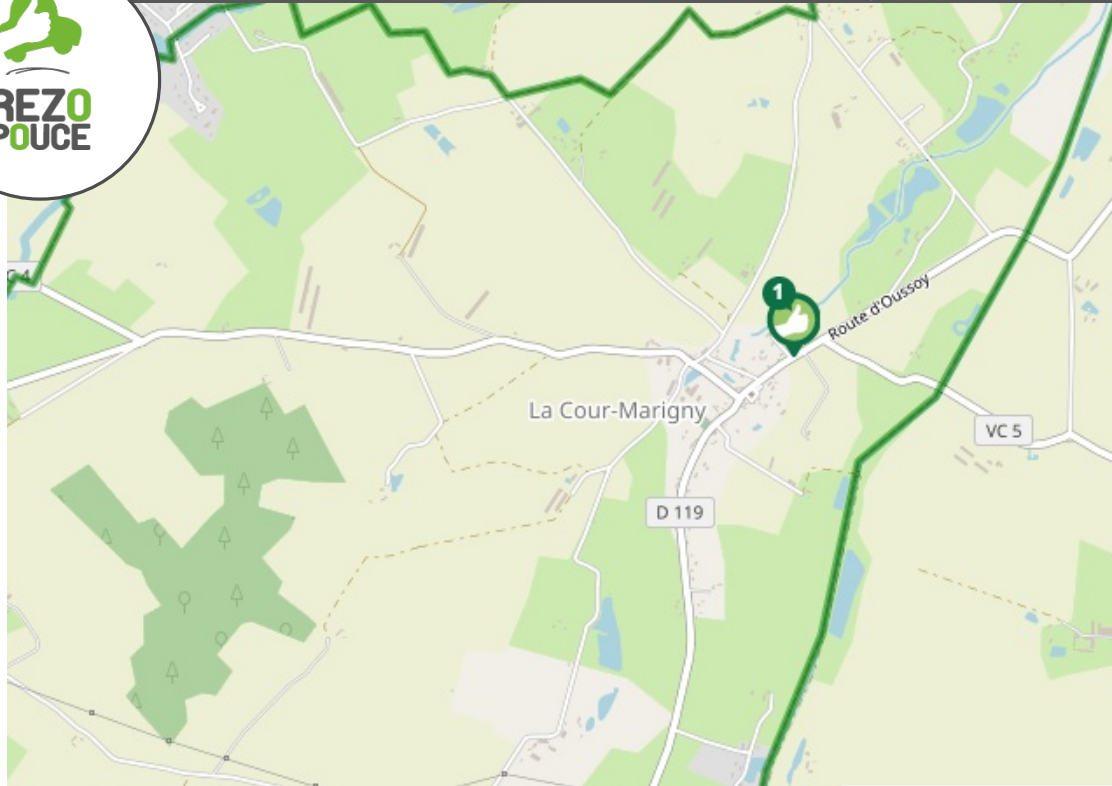

LA COUR-MARIGNY

PETR GÂTINAIS MONTARGOIS

LIEU D'INSCRIPTION
MAIRIE
8 route de Montereau
45260 LA COUR-MARIGNY
0238962522
mairie.lacourmarigny@wanadoo.fr

CHEZ MOI

SECURITÉ

lien social

RAPIDITÉ

RESEAU

Flexibilité

PLUS D'INFORMATION SUR WWW.REZOPOUCE.FR

là-bas

1 Route d'Oussoy - double-sens
Directions
Montereau
Oussoy-en-Gâtinais

Train

Gare SNCF de Montargis
www.sncf.fr

Bus

bus REMI proximité
Appeler le 08 00 00 45 00 pour renseignements et réservation du transport permettant de rejoindre la ligne 12 direction Montargis et Dampierre-en-Burly via l'arrêt Lorris
SUR RESERVATION