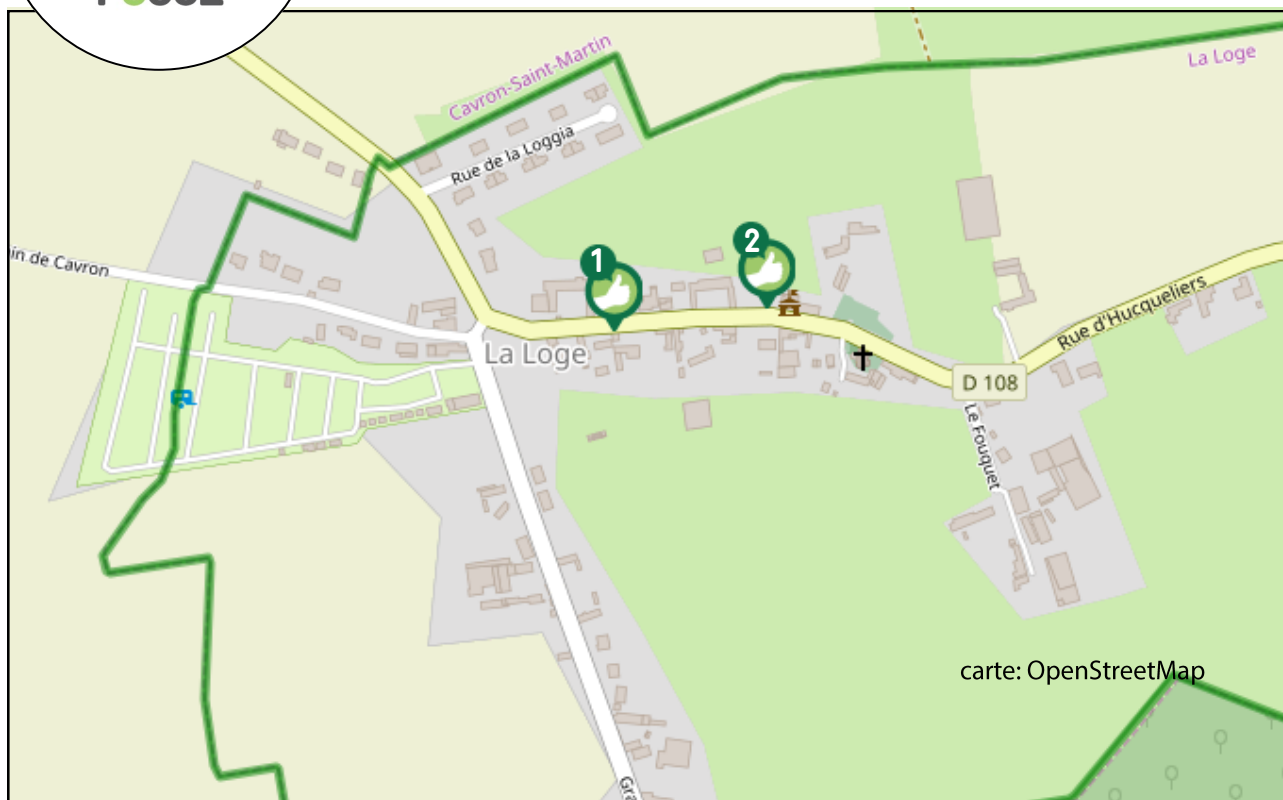

CHEZ MOI

REZO
POUCE

SECURITE

lien social

RAPIDITE

RESEAU

FLEXIBILITE

là-bas

1 ROUTE D'HUCQUELIERS
DIRECTION FRUGES
AUCHY-LES-HESDIN
HESDIN

2 ROUTE D'HUCQUELIERS
DIRECTION CAVRON-
SAINT-MARTIN
HUCQUELIERS

TRAIN

Gare la plus proche :

**Gare de Saint Pol /
Ternoise**

Place de Verdun
62130 Saint Pol/Ternoise

Plus d'infos :
Tél : 0805 50 60 70
www.sncf.com

**BUS
OSCAR**

Arrêt de bus le plus proche :

WAMIN

Ligne 509

Hesdin/Fauquembergues/Saint-
Omer

Plus d'infos :
Cars Merlier
Tél : 03.21.98.44.12
carsmerlier.fr

CO VOITURAGE

Aire la plus proche :

MARCONNELLE

Située le long de la RD136 qui
relie la RD928 (Abbeville-Saint-
-Omer) et la RD939 (Arras-Le
Touquet)

17 places dont 1 PMR

2 places poids-lourds

TAXIS

Taxis les plus proches :