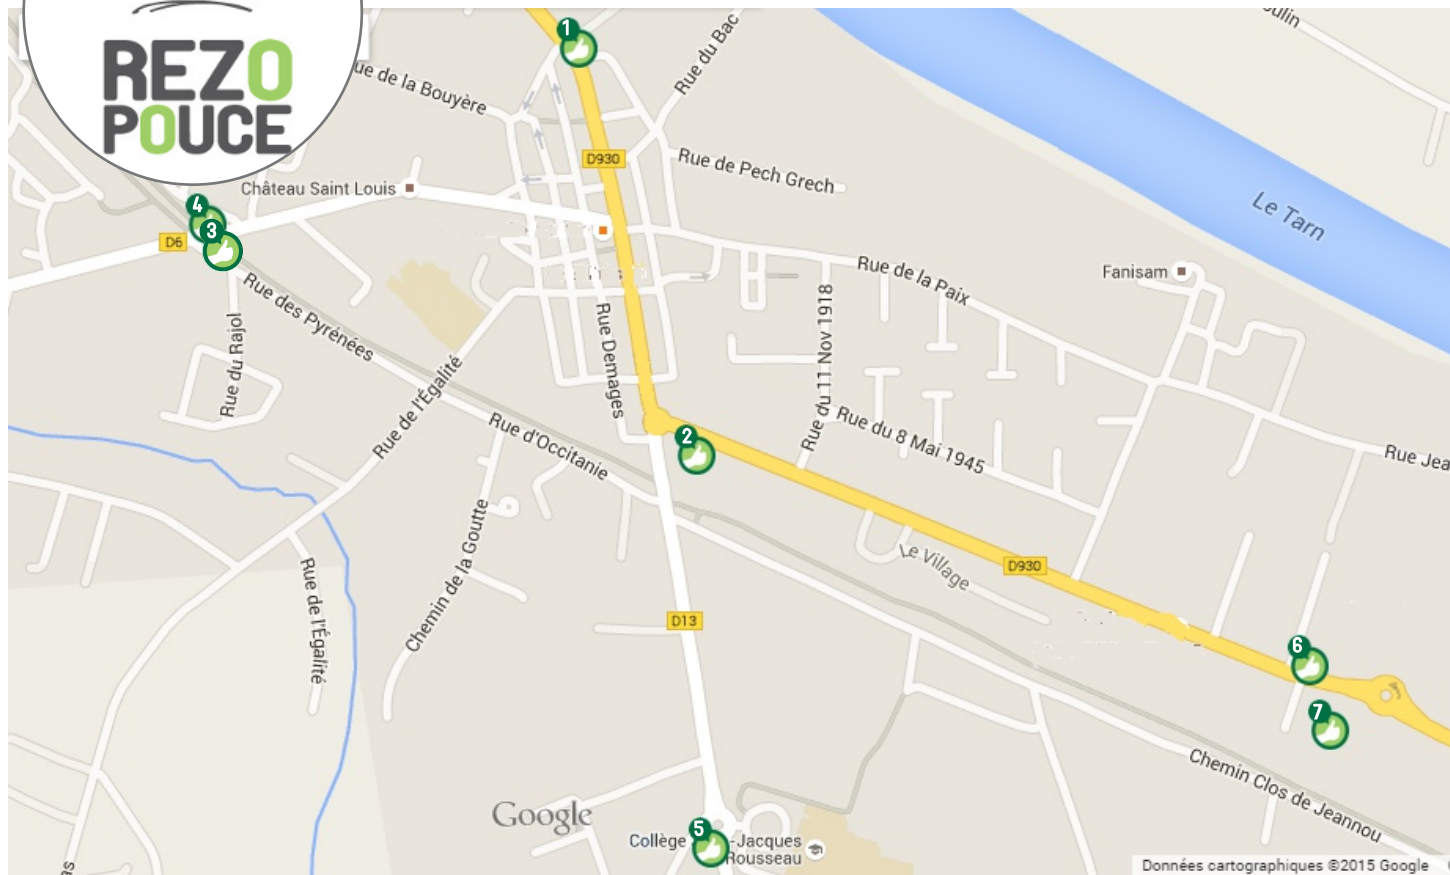

LABASTIDE ST PIERRE

LIEU D'INSCRIPTION

Mairie : Place de l'Hôtel de Ville 82370 Labastide-St-Pierre

Tél: 05.63.30.50.27

mairie@labastide-st-pierre.fr

PLUS D'INFOS SUR WWW.REZOPOUCE.FR

Mise à jour : 17 juillet 2015

Conception Graphique: PRAT Baptiste www.bp-graphisme.fr

Données cartographiques ©2015 Google
carte: www.google.fr

- 1 20 AVENUE ARISTIDE BRIAND /
VERS MONTAUBAN
[82_LSP-1]
- 2 44 AVENUE JEAN JAURES /
VERS ORGUEIL, NOHIC
[82_LSP-2]
- 3 404 RUE VICTOR HUGO /
VERS LABASTIDE
[82_LSP-3]
- 4 404 RUE VICTOR HUGO /
VERS CAMPAS, MONTECH,
GRISOLLES
[82_LSP-4]
- 5 AVENUE JEAN MOULIN /
VERS FRONTON
[82_LSP-5]
- 6 783 AVENUE JEAN JAURES /
VERS LABASTIDE
[82_LSP-6]
- 7 786 AVENUE JEAN JAURES /
VERS ORGUEIL, NOHIC
[82_LSP-7]

TRAIN

Gare de Monbartier et Dieupentale à 10 kms

Ligne 15 : Toulouse - Montauban

Gare de Montauban à 13 kms

Ligne 14 : Toulouse - Brive

Ligne 16 : Toulouse - Bordeaux

Plus d'infos :
www.ter-sncf.com
Tél: 0800 31 31 31

BUS CG82

Service Transport du Conseil
Général de Tarn et Garonne

Pour le public ne fonctionne qu'en
périodes scolaires

Ligne 107.18 :
Fronton - Montauban
Ligne 107.17 :
Villemur - Montauban

Pour rechercher votre trajet :
www.cg82.fr/?page=transports
Tél.: 05.63.91.82.00