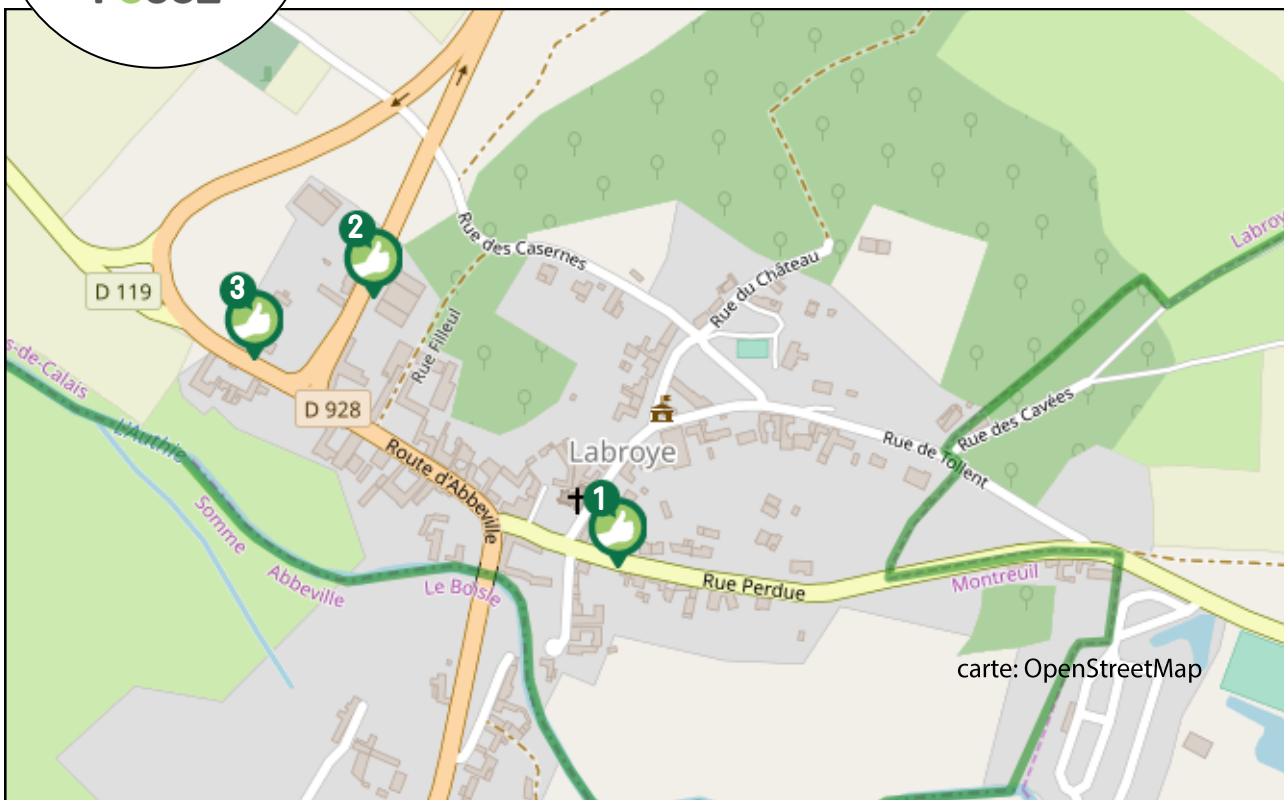

CHEZ MOI

SECURITE

lien social

RAPIDITE

RESEAU

FLEXIBILITE

là-bas

**1** RUE PERDUE  
DIRECTION CAUMONT

**2** ROUTE D'HESDIN  
DIRECTION HESDIN  
FRUGES

**3** ROUTE D'ABBEVILLE  
DIRECTION RAYE-SUR-  
AUTHIE MONTREUIL  
BERCK

**TRAIN**

Gare la plus proche :

**Gare de Saint Pol /  
Ternoise**  
Place de Verdun  
62130 Saint Pol/Ternoise

**CO VOITURAGE**

Aire la plus proche :

**MARCONNELLE**

Située le long de la RD136 qui  
relie la RD928 (Abbeville-Saint  
-Omer) et la RD939 (Arras-Le  
Touquet)

17 places dont 1 PMR

2 places poids-lourds

**TAXIS**

Taxis les plus proches :

**Taxis Louchez**  
2 avenue du Général Leclerc  
62140 Hesdin  
Tél: 03 21 86 96 43

**Taxi Hesdinois**  
16 rue André Fréville  
62140 Hesdin  
Tél: 03.21.81.13.13