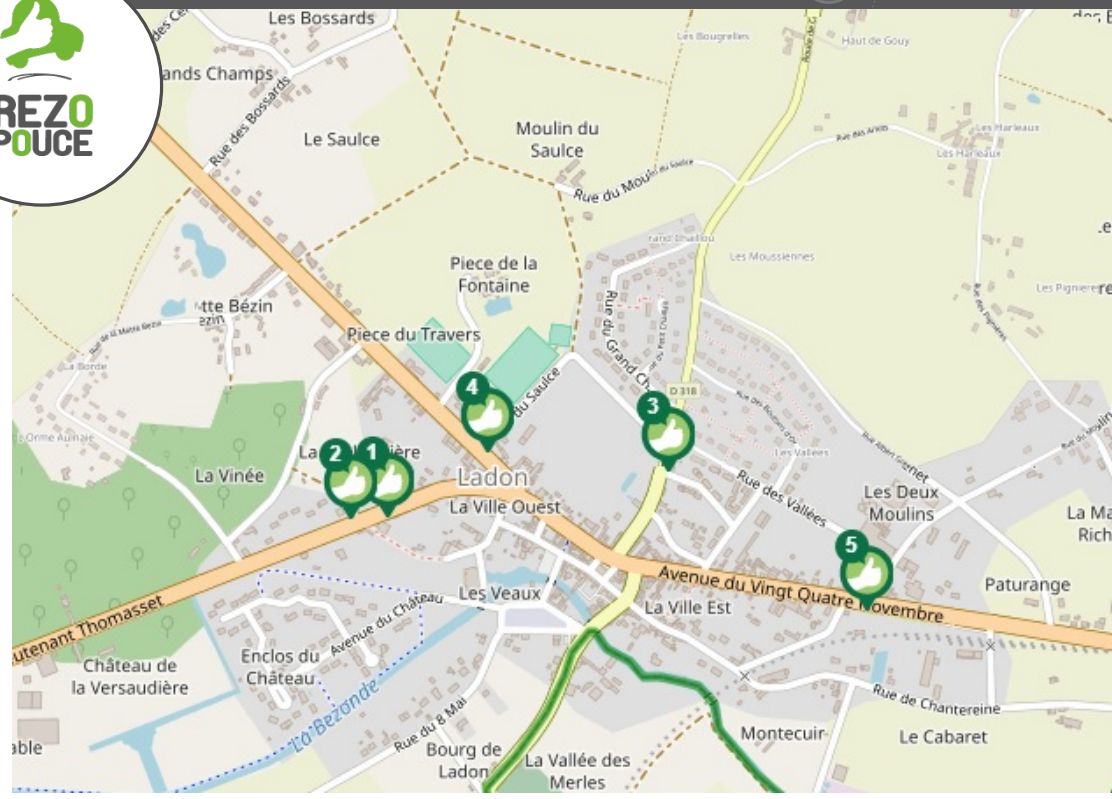

CHEZ MOI

SECURITE

lien social

RAPIDITE

RESEAU

FLEXIBILITE

là-bas

PLUS D'INFORMATION SUR WWW.REZOPOUCE.FR

1 Route de Bellegarde 1
Directions
Saint-Maurice-sur-Feysard
Montargis

2 Route de Bellegarde 2
Directions
Bellegarde

3 Impasse Coquelicots
Directions
Chapelon
Corbeilles

4 Mairie
Directions
Mézières-en-Gâtinais

5 Avenue du 24 novembre
Directions
Saint-Maurice-sur-Feysard
Montargis

Train
Gare SNCF de Montargis
voir www.sncf.fr

Transports à la demande
REMI proximité - transport à la demander vers Bellegarde
Appeler le 08 00 00 45 00 pour renseignements et réservation

Bus
Bus REMI
Ligne 6 direction Montargis et Orléans
Ligne 11 direction Montargis et Pithiviers