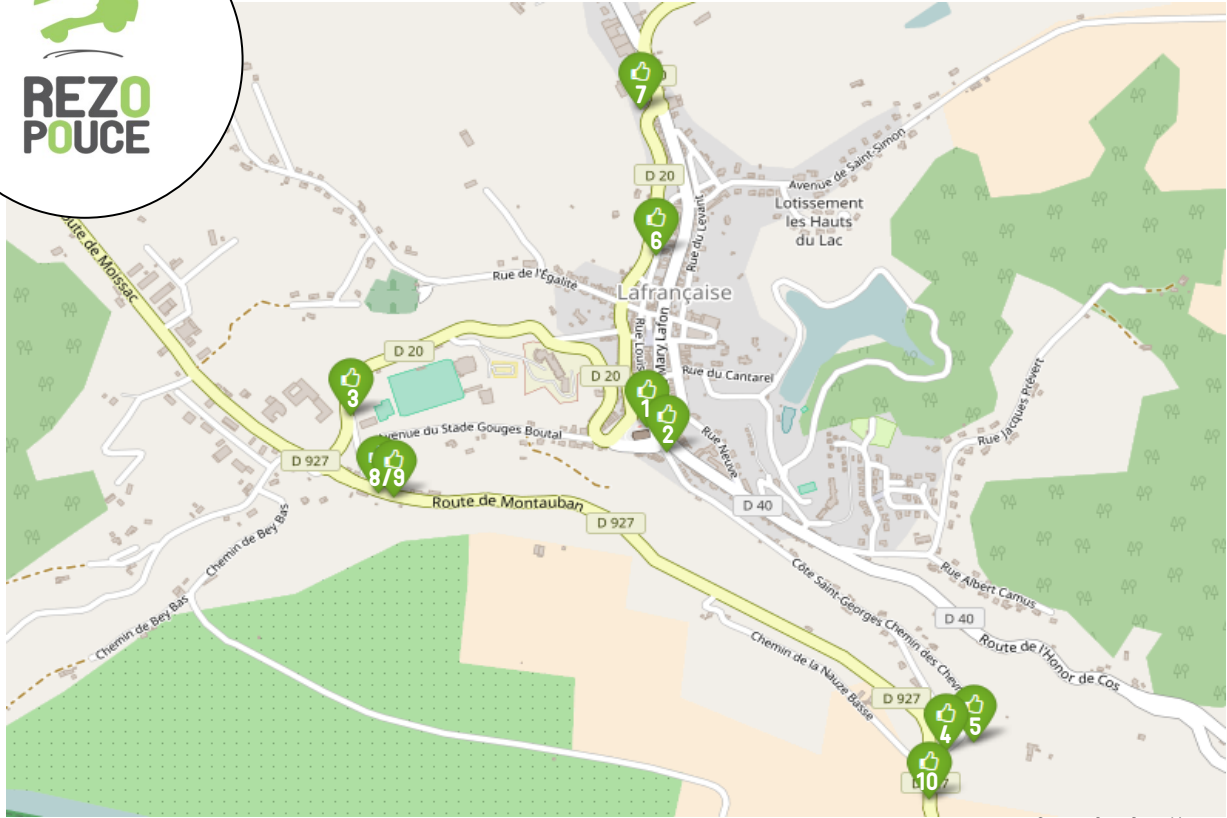

LAFRANCAISE

LIEU D'INSCRIPTION

MAIRIE

Place de la République, 82130 Lafrançaise

Tel: 05.63.26.48.48

mairie-lafrançaise@info82.com

PLUS D'INFOS SUR WWW.REZOPOUCE.FR

Source : OpenStreetMap

1 PLACE DE LA MAIRIE,
TOUTES DIRECTIONS

2 PLACE SAINT-GEORGES,
DIRECTION MONTAUBAN

3 BOULODROME
DIRECTION LAFRANCAISE

4 PARKING DE COVOITURAGE
TOUTES DIRECTIONS

5 PARKING DE COVOITURAGE
DIRECTION LAFRANCAISE

6 POMPIERS
DIRECTION MOLIERES

7 RUE DU RESISTANT
LOUIS SABATIE
DIRECTION LAFRANCAISE

8 D927
DIRECTION MONTAUBAN

9 D927
DIRECTION LAFRANCAISE

10 EN BAS DE LA COTE
SAINT-GEORGES
DIRECTION MONTAUBAN

TRAIN

Gare la plus proche: