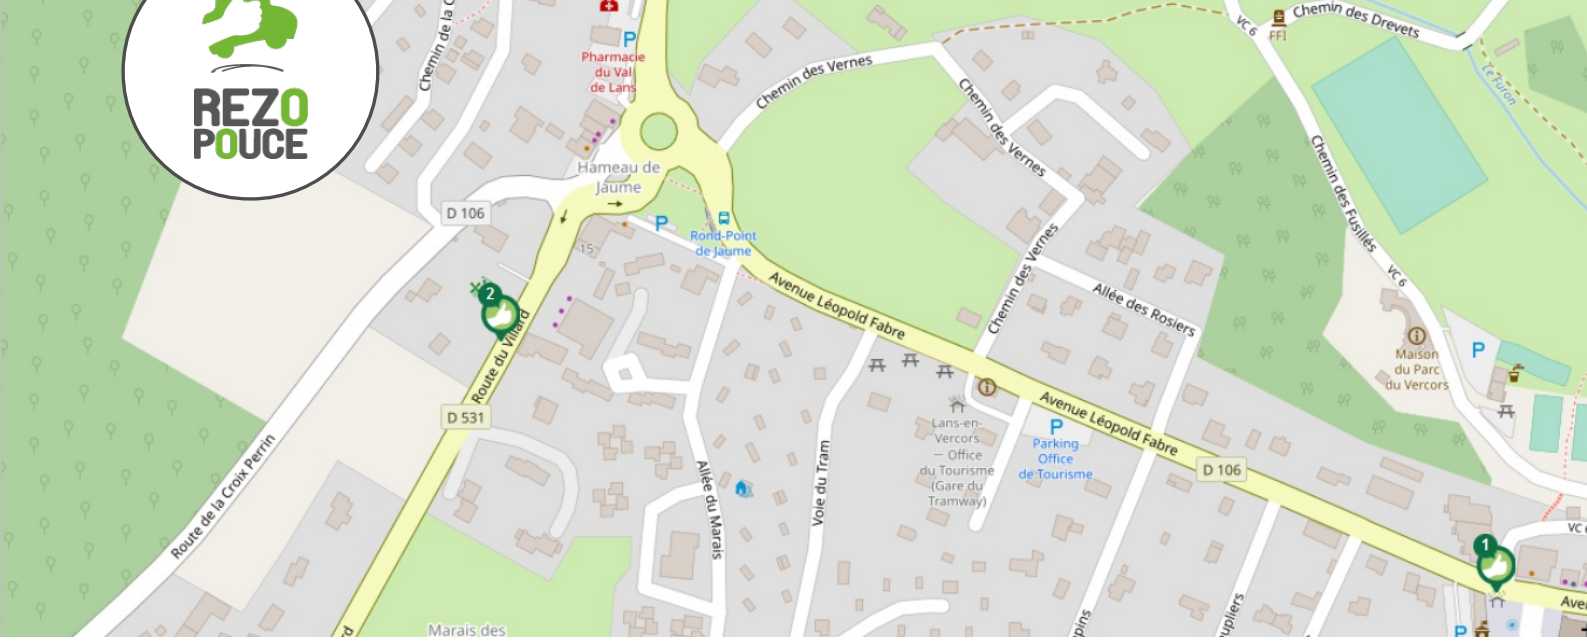

# LANS-EN-VERCORS PARC DU VERCORS

LIEU D'INSCRIPTION  
COMMUNAUTÉ DE COMMUNES DU MASSIF DU VERCORS  
Maison de l'intercommunalité – 19 Chemin de la Croix Margot  
38250 Villard-de-Lans  
04 76 95 08 96

PLUS D'INFORMATION SUR [WWW.REZPOUCE.FR](http://WWW.REZPOUCE.FR)

1 Lans Mairie  
Directions  
Saint-Nizier  
Grenoble

2 Lans Route de Villard  
(panneau lumineux)  
Directions  
Villard de Lans

Bus	Velo	Covoiturage	Train
<p>Translère</p> <p>Lignes départementales</p> <p><b>Ligne 5100</b> (Villard-de-Lans / Lans-en-Vercors / Engins / Grenoble Gare)</p> <p><b>Ligne 5110</b> (Villard-de-Lans / Lans-en-Vercors / Saint-Nizier-du-Moucherotte / Grenoble Gare)</p> <p><b>Ligne 5120</b> (Lans-en-Vercors / Autrans-Méaudre-en-Vercors / Villard-de-Lans)</p> <p>Lignes intercommunales</p> <p><b>Ligne VIL05</b> (Engins / Lans-en-Vercors / Villard-de-Lans)</p> <p><b>Ligne VIL08</b> (Saint-Nizier-du-Moucherotte / Lans-en-Vercors / Villard-de-Lans)</p>	<p>Via Vercors</p> <p>Itinéraire entre <b>Lans-en-Vercors et Villard-de-Lans</b> (8km)</p> <p>Itinéraire entre <b>Lans-en-Vercors et Saint-Nizier-du-Moucherotte</b> (9km)</p>	<p>Possibilité de trouver un covoiturage sur le site internet de la région <b>Movici</b></p> <p>Itinéraire covoiturage Vercors - Grenoble avec <b>Illicov</b></p> <p>Le calculateur d'itinéraire en Rhône-Alpes : <b>OÙRA</b></p>	<p>Gares SNCF</p> <p>Grenoble Centre (correspondance entre Chambéry / Lyon / Valence / Voiron) liaison avec les lignes <b>Ligne 5100</b> et <b>Ligne 5110</b></p> <p>Valence TGV (correspondance avec Marseille / Valence / Lyon / Montpellier / Paris)</p> <p>Navette Valence TGV – Vercors (Seulement l'hiver) sur réservation avec <b>EtHop.Vercors</b></p> <p>Plus d'information sur le <a href="#">site de réservation</a></p>