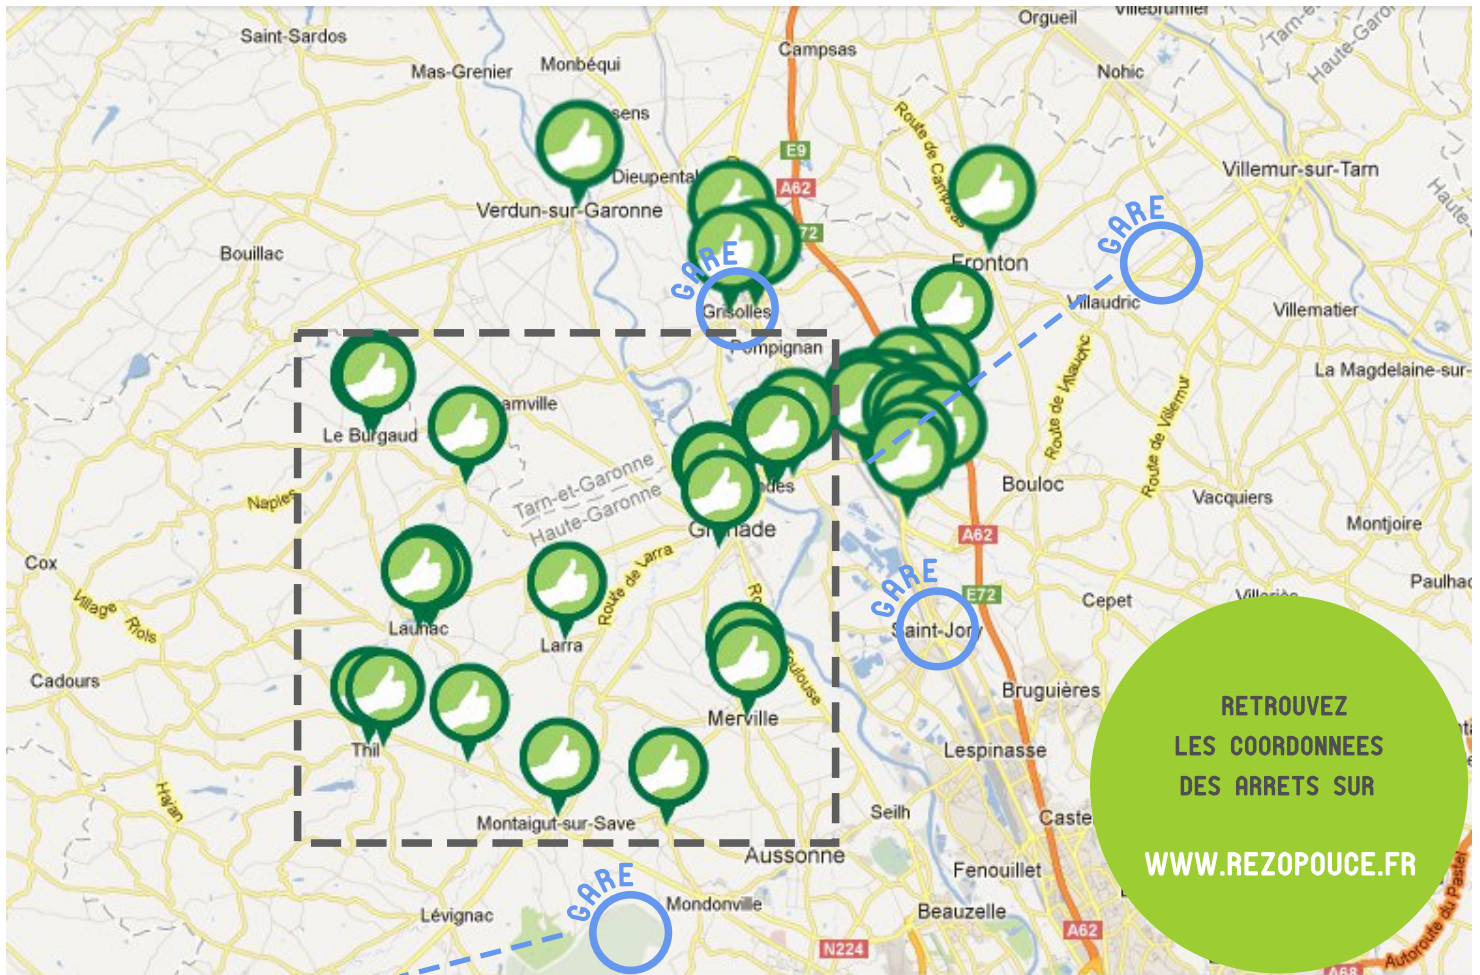

COVOITURAGE

Covoiturage du Grand
Montauban
Pour tous les trajets au départ ou
à l'arrivée du Grand Montauban :
www.covoiturage-grand-montauban.com

Covoiturage Tisséo
Pour tous les trajets au départ ou
à l'arrivée de l'agglomération
toulousaine:
covoiturage.tisseo.fr

Inscription simple et gratuite sur
ces sites.

PLAN GLOBAL DU RESEAU DE LA COMMUNAUTE DE COMMUNES DE SAVE ET GARONNE

ARRETS SUR BRETX, DAUX, GRENADE, LARRA, LAUNAC, LE BURGAUD, MERVILLE, MONTAIGUT-SUR-SAVE, ONDES, SAINT-CEZERT ET THIL

LES TRANSPORTS PRESENTS SUR LA COMMUNAUTE DE COMMUNES

Service Transport du Conseil Général de Haute-Garonne
Tél.: 05.61.61.67.67

HOP ! 2 : Grenade – Toulouse
Ligne 62 : Larra – Toulouse
Ligne 69 : Lévigac – Toulouse
Ligne 72 : Larra – Toulouse
Ligne 73 : Cadours – Toulouse
Ligne 729 : Cadours – Castelnaud
Ligne 74 : Grenade – Fronton
Ligne 77 : Grisolles – Toulouse
Ligne 88 : Grenade – Toulouse
Ligne 888 : Le Burgaud – Grenade

4 gares proches : Castelnaud, Grisolles, St Jory et Mérenvielle

HOP ! 2 : liaison Grenade / Ondes à la gare de Castelnaud

BUS TER
Ligne 920 : Toulouse - Beaumont de Lomagne via Grenade
2 allers retours du lundi au samedi