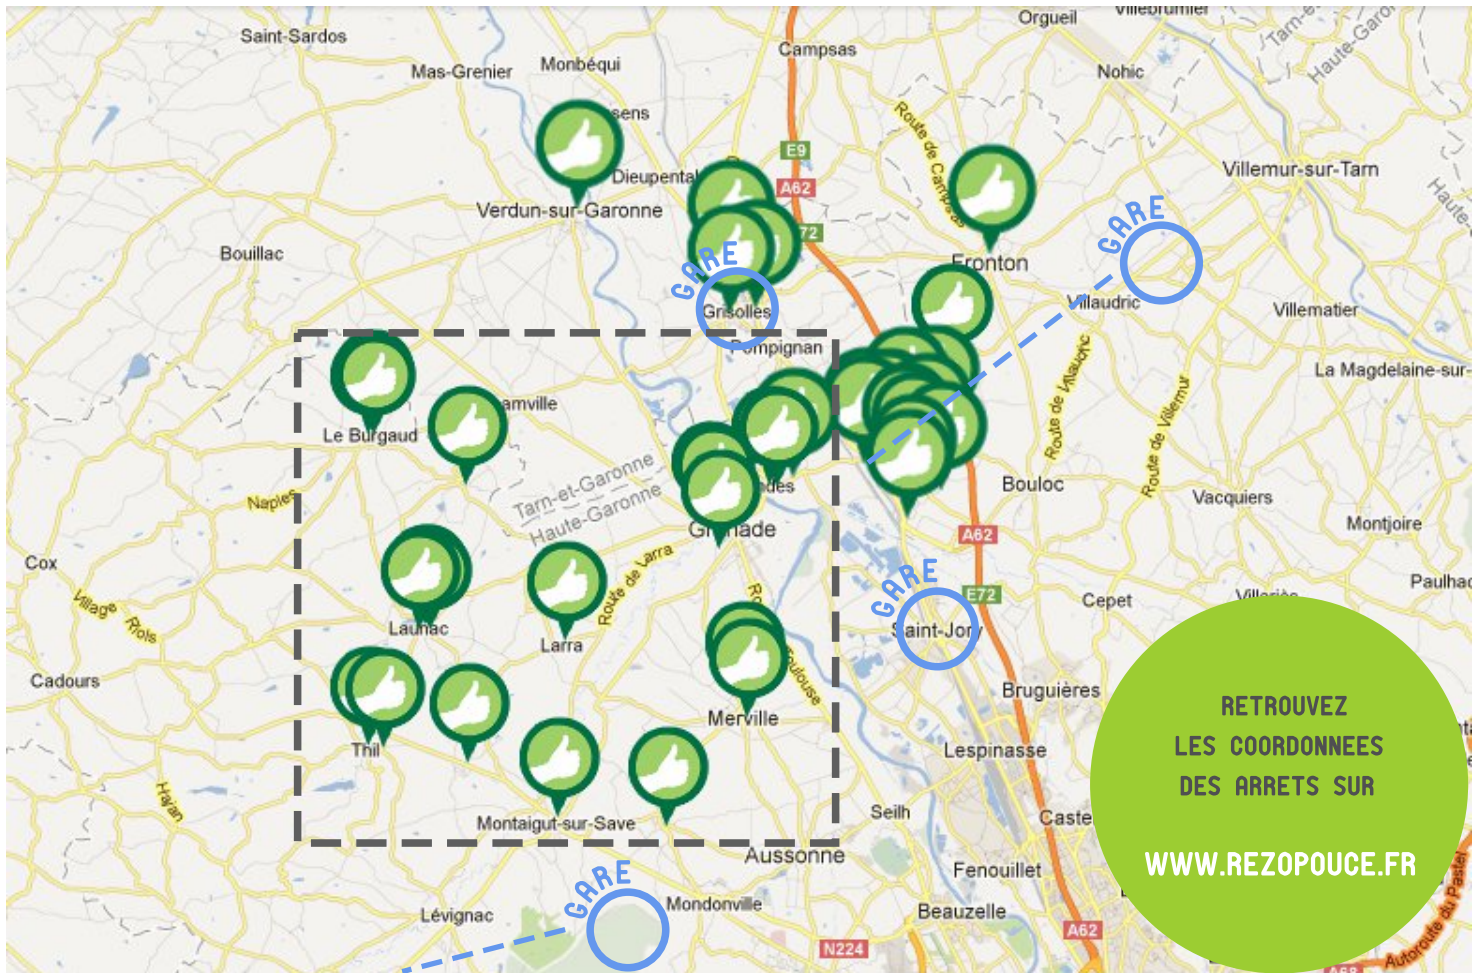

PLAN GLOBAL DU RESEAU DE LA COMMUNAUTE DE COMMUNES DE SAVE ET GARONNE

ARRETS SUR BRETX, DAUX, GRENADE, LARRA, LAUNAC, LE BURGAUD, MERVILLE, MONTAIGUT-SUR-SAVE, ONDES, SAINT-CEZERT ET THIL

LES TRANSPORTS PRESENTS SUR LA COMMUNAUTE DE COMMUNES

Service Transport du Conseil Général de Haute-Garonne
Tél.: 05.61.61.67.67

HOP ! 2 : Grenade – Toulouse
Ligne 62 : Larra – Toulouse
Ligne 69 : Lévigac – Toulouse
Ligne 72 : Larra – Toulouse
Ligne 73 : Cadours – Toulouse
Ligne 729 : Cadours – Castelnaud
Ligne 74 : Grenade – Fronton
Ligne 77 : Grisolles – Toulouse
Ligne 88 : Grenade – Toulouse
Ligne 888 : Le Burgaud – Grenade

4 gares proches : Castelnaud, Grisolles, St Jory et Mérenvielle

HOP ! 2 : liaison Grenade / Ondes à la gare de Castelnaud

BUS TER
Ligne 920 : Toulouse - Beaumont de Lomagne via Grenade
2 allers retours du lundi au samedi

Taxi Fun, Grenade
Taxi Latapie Thierry, Grenade
Taxi Ambulance Sarah, Grenade
Allo Daux Taxi, Daux
Rey Sandra, Daux
Taxi Pratviel, Larra
Taxi Angelika, Merville
Taxi Merville, Merville
Taxi Transport Sanitaire, Montaigut
EVb Taxi 31, Montaigut
Taxis de la Save, St Paul
Taxi Thilois, Thil

Super U
Avenue du Président Kennedy,
31330 Grenade
Tél : 05.61.82.71.16