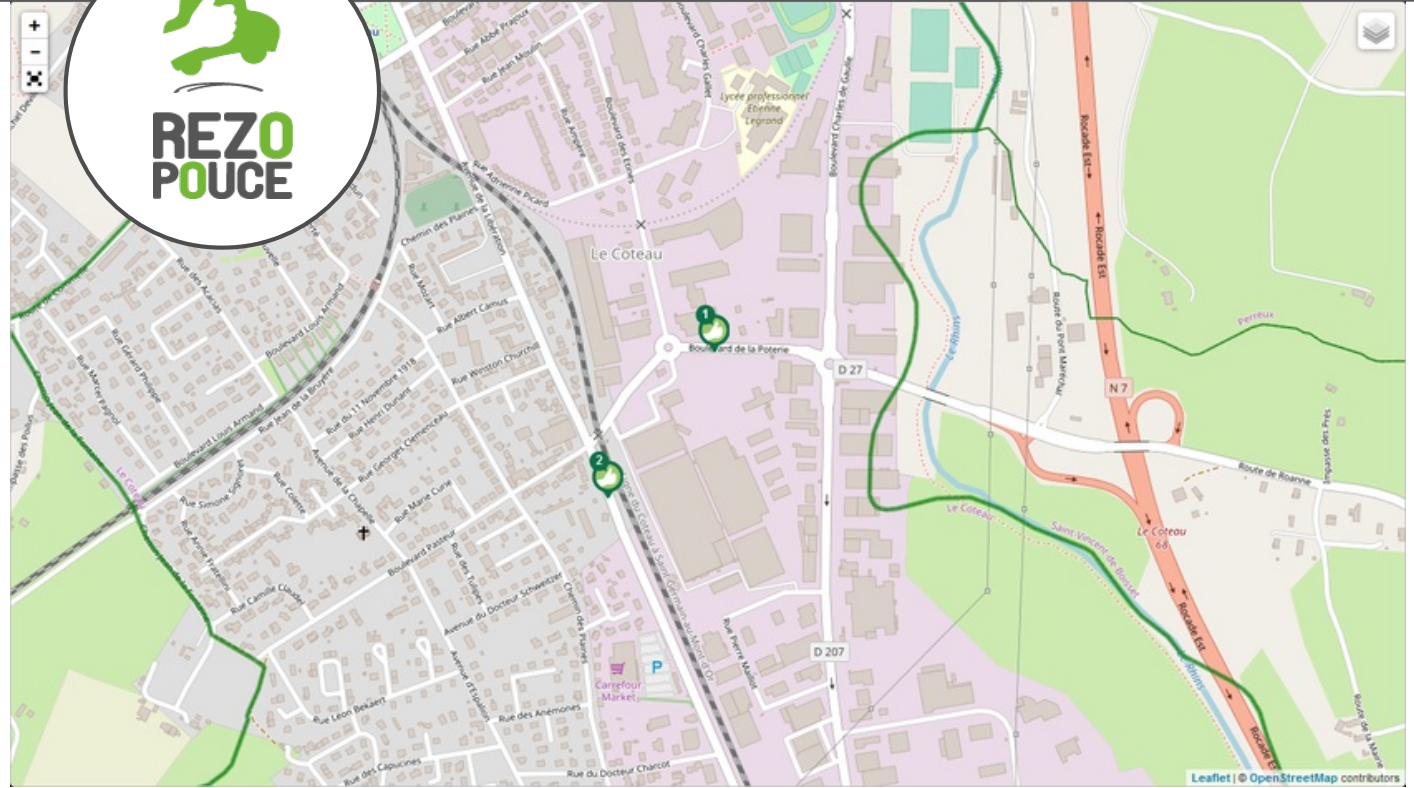

LE COTEAU

ROANNAIS AGGLOMÉRATION

proximité **LIEU D'INSCRIPTION**

POINT CITY

50 rue Jean Jaurès
42300 Roanne
04 77 72 77 27

CHEZ MOI

SECURITÉ

lien social

RAPIDITÉ

RESEAU

Flexibilité

là-bas

PLUS D'INFORMATION SUR WWW.REZOPOUCE.FR

1 Le Coteau Etines
Directions
Notre Dame : St Vincent
de Boisset

2 Le Coteau plaines
Directions
Parigny

Bus