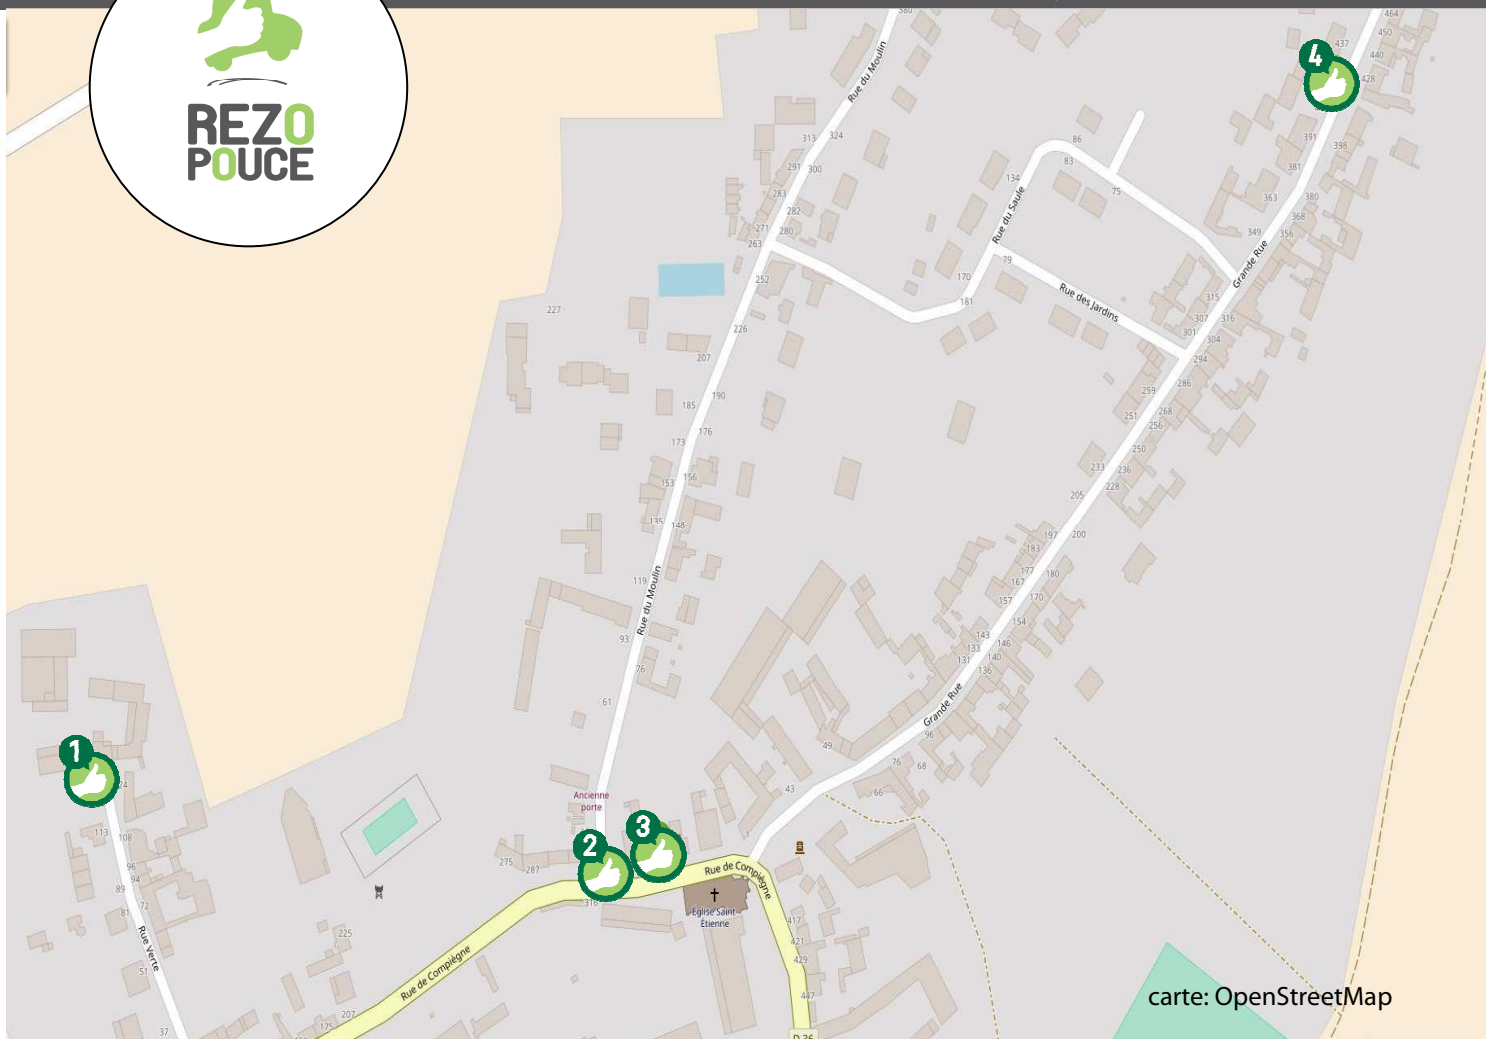

LE PLESSIER SUR-ST-JUST

LIEU D'INSCRIPTION
MAIRIE

239 Rue de Compiègne, 60130 Le Plessier-sur-St-Just

Tel: 03.44.78.51.53

commune.leplessierstjust@orange.fr

PLUS D'INFOS SUR WWW.REZOUPOUCE.FR

CHEZ MOI

SECURITE

lien social

RESEAU

Flexibilité

là-bas

Mise à jour : 31 juillet 2018
Conception Graphique: PRAT Baptiste www.bp-graphisme.fr

1 COMMUNAUTE DE
COMMUNES/
VERS SAINT-JUST

2 EGLISE/
VERS ESTREES
ET COMPIEGNE

3 MAIRIE/
VERS SAINT-JUST

4 ABRIBUS GRANDE RUE/
VERS SAINT-JUST

Gare la plus proche:

Saint Just SNCF

Ligne TER 27
vers Paris Nord et Amiens

Plus d'infos:
0805 50 60 70
www.ter-sncf.com

**Syndicat Mixte des
Transports collectifs de
l'Oise**

Ligne 47
vers Saint-Just et
Compiègne

Plus d'infos:
09 70 15 01 50
www.oise-mobilite.fr

Allo Taxi Baudin

148 rue du Moulin
60130 Le Plessier-sur-st-Just

03.44.78..67.62