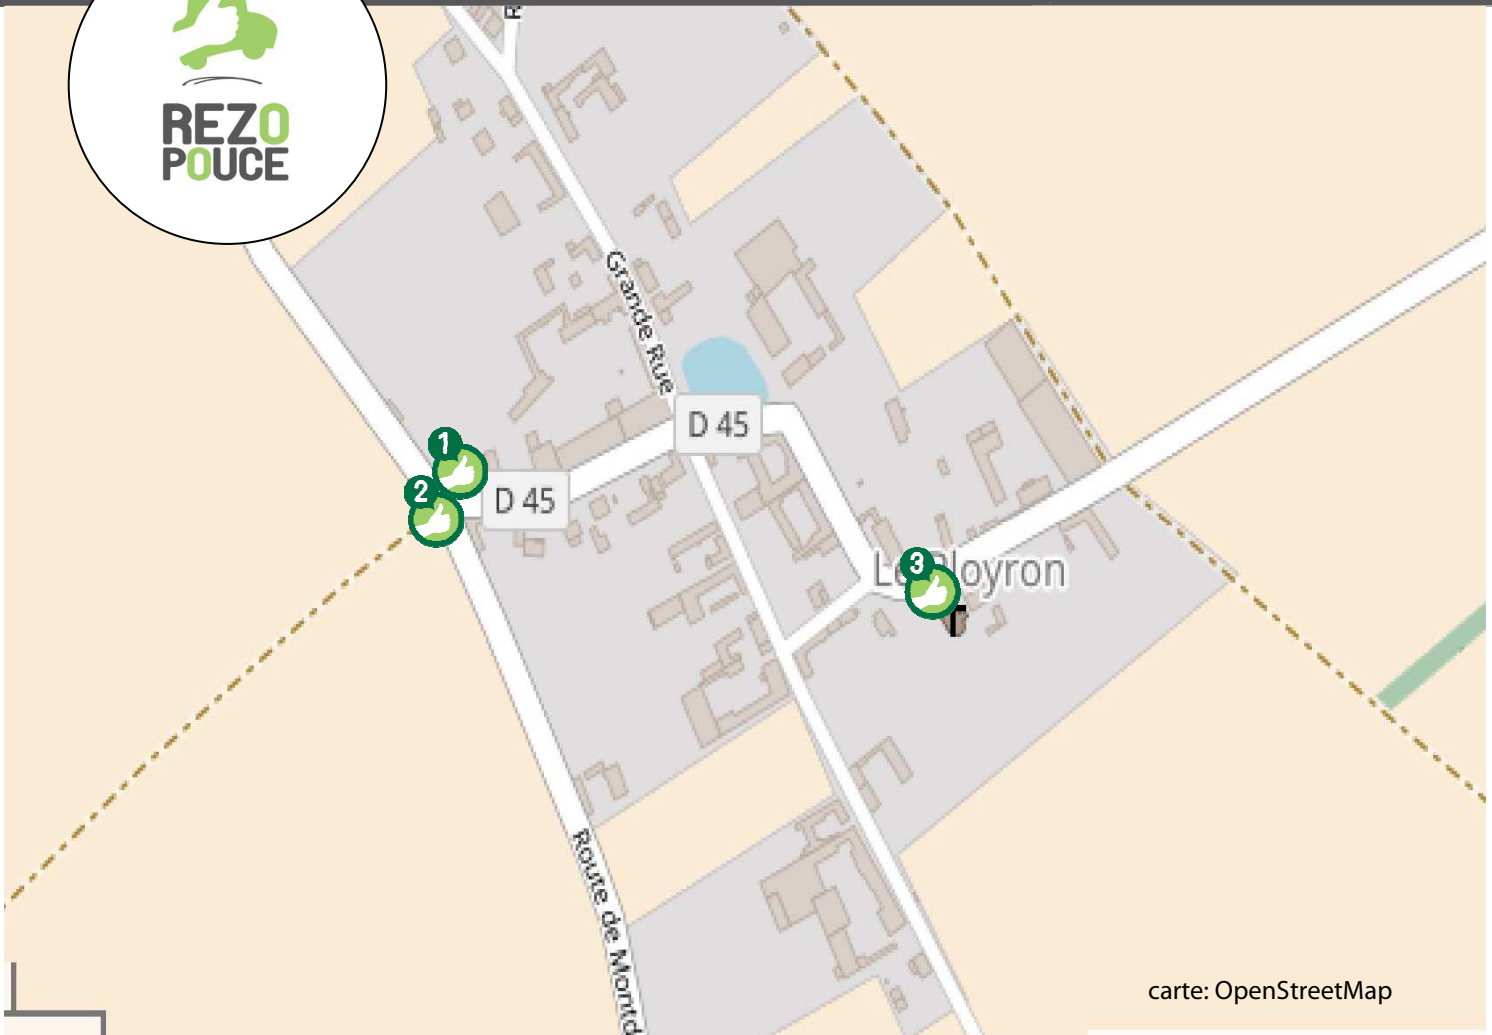

# LE PLOYRON

LIEU D'INSCRIPTION

MAIRIE

Rue de l'Eglise, 60420 Le Ployron

Tel: 03.44.51.31.13

mairie.le-ployron@wanadoo.fr

PLUS D'INFOS SUR [WWW.REZOPOUCE.FR](http://WWW.REZOPOUCE.FR)

CHEZ MOI

SECURITE

lien social

RAPIDITE

RESEAU

FLEXIBILITE

là-bas

Mise à jour : 31 juillet 2018

Conception Graphique: PRAT Baptiste [www.bp-graphisme.fr](http://www.bp-graphisme.fr)

1 ROUTE DE MONTDIDIER/  
VERS MONTDIDIER

2 ROUTE DE MONTDIDIER/  
VERS TRICOT,  
MAIGNELAY

3 ABRIBUS DE L'EGLISE/  
VERS MONTDIDIER

TRAIN

Gare la plus proche:

Gare de Tricot

Ligne TER 26  
Vers Amiens et Compiègne