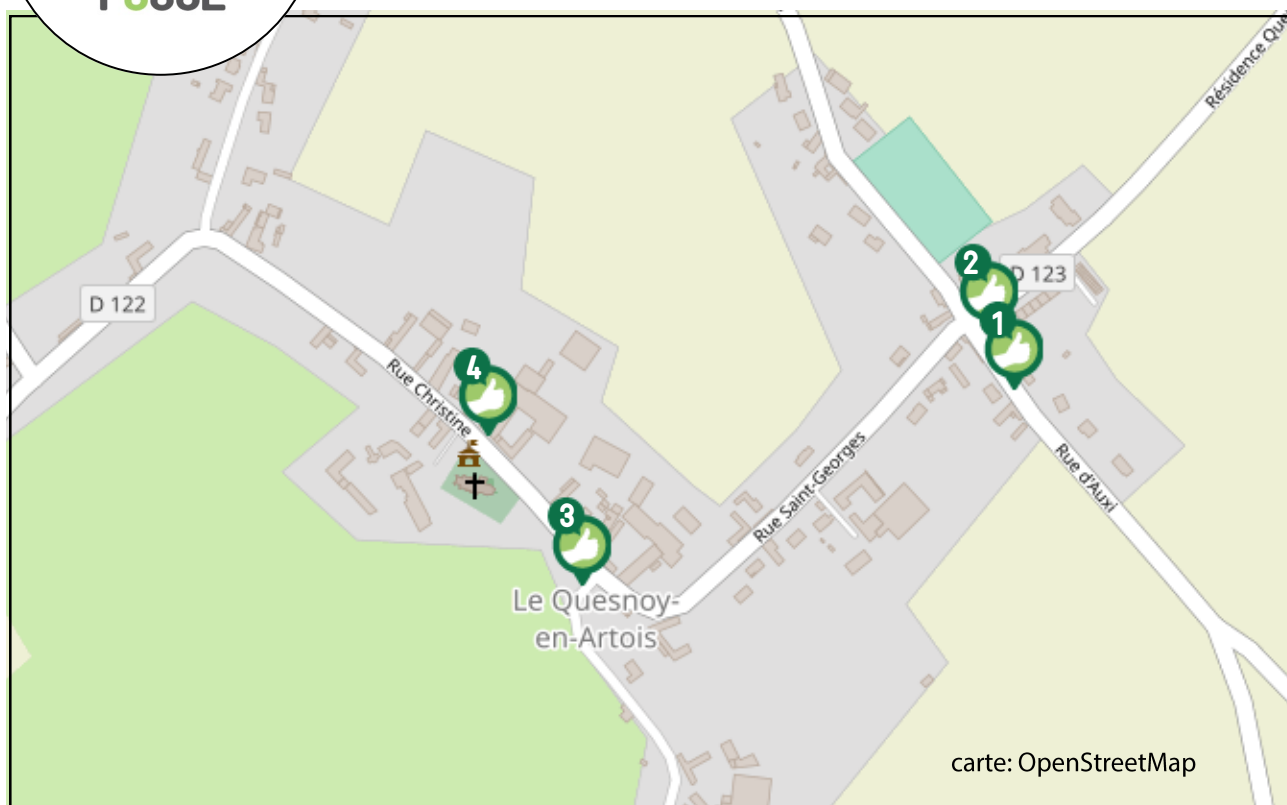

# LE QUESNOY EN ARTOIS

LIEU D'INSCRIPTION

MAIRIE

1, place de l'église

Tel: 03.21.86.81.93

commune-le-quesnoy-en-artois@wanadoo.fr

PLUS D'INFOS SUR [WWW.REZOPOUCE.FR](http://WWW.REZOPOUCE.FR)

**1** RUE D'AUXI  
DIRECTION HESDIN BREVIL-  
LERS

**2** RUE D'AUXI  
DIRECTION VACQUE-  
RIETTE ERQUIERES FIL-  
LIEVRES

**3** RUE D'EN BAS  
CHERIENNES CAUMONT

**4** RUE CHRISTINE  
DIRECTION REÑAU-  
VILLE LABROYE

**TRAIN**

Gare la plus proche :

**Gare de Saint Pol /  
Ternoise**

Place de Verdun  
62130 Saint Pol/Ternoise

Plus d'infos :  
Tél : 08.05.50.60.70  
[www.sncf.com](http://www.sncf.com)

**BUS**

Arrêt le plus proche :

**SAINTE AUSTREBETHE**

**Ligne 518**  
Hesdin/Frévent

Plus d'infos :  
Westeel Voyages  
Tél : 03.21.13.40.40  
[www.westeelvoyages.com](http://www.westeelvoyages.com)

**CO VOITURAGE**

Aire la plus proche :

**MARCONNELLE**

Située le long de la RD136 qui  
relie la RD928 (Abbeville-Saint-  
-Omer) et la RD939 (Arras-Le  
Touquet)

17 places dont 1 PMR

2 places poids-lourds