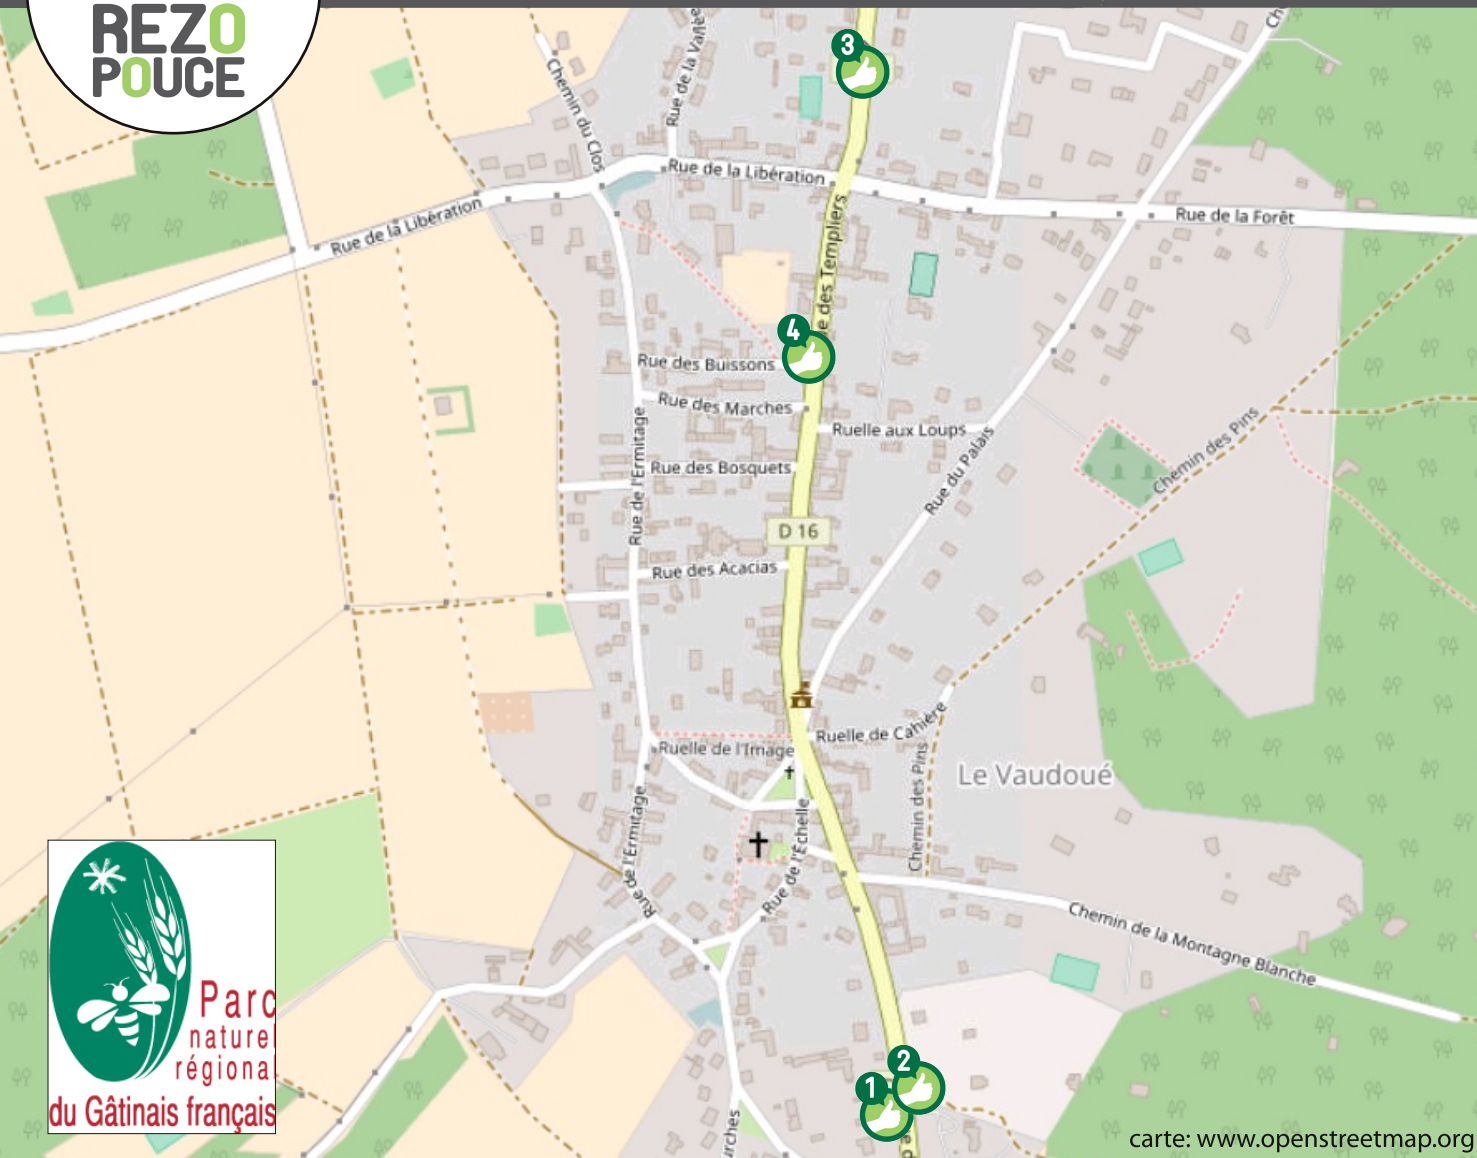

LE VAUDOUE

LIEU D'INSCRIPTION

Mairie

1 rue des palais - 77 123

tel: 01 64 24 50 10

mairielevaudoue.accueil@orange.fr

SECURITE

lien social

RESEAU

PLUS D'INFOS SUR WWW.REZOPOUCE.FR

Mise à jour : 13 mars 2017

Conception Graphique: PRAT Baptiste www.bp-graphisme.fr

carte: www.openstreetmap.org

1 52 RUE DES TEMPLIERS
VERS NEMOURS

2 ANGLE RUE DES TEMPLIERS
ET CHEMIN DU NID CORBIN
VERS
MILLY/ACHERES/TOUSSON

3 2 RUE DES ARDENNES
VERS MILLY-LA-FORET

4 ANGLE RUE DES TEMPLIERS
ET RUELLE DES BUISSONS
VERS NEMOURS

Gare SNCF de Saint-Pierre-les-Nemours:
1 bis av Carnot, 77140
Ligne R : Paris - Montargis

Gare SNCF de Fontainebleau - Avon:
Place de la Gare, 77210
Ligne R : Paris - Montereau

Gare SNCF de Malesherbes:
Place de la Gare, 45330
Ligne D : Paris - Malesherbes

Télcharger les horaires sur:
www.transilien.com

Laguide Yannick
06 80 15 79 85
01 60 71 86 27

Service Cars bleus
ZAC du Chenêt
91490 Milly-La-Forêt