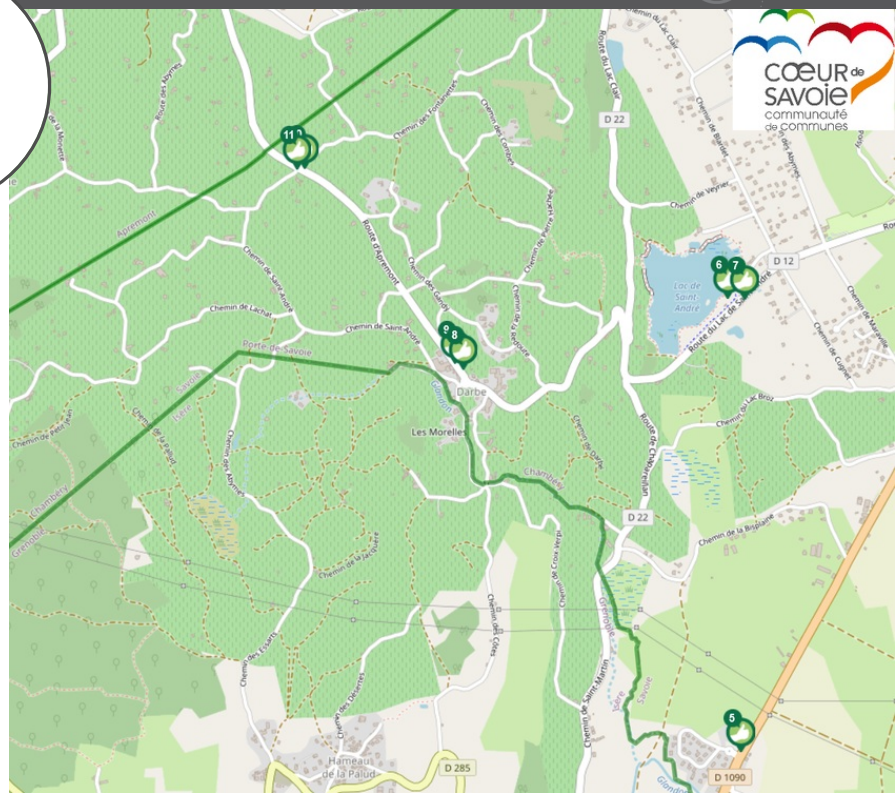

Bus

Ligne Belle Savoie Express C3 entre
Chamoux-sur-Gelon et Chambéry
via Val Gelon - La Rochette et
Pontcharra
Ligne Belle Savoie Express C4
entre Chambéry et St Pierre
d'Entremont. Arrêt le plus proche:
Apremont - Col du
Granier
Pour plus d'infos
: www.ventebellesavoieexpress.fr
ou 09 70 83 90 73

Ligne Transisère 6060 entre
Grenoble et Chambéry via Porte de
Savoie (Les Marches)
Pour plus d'infos: www.transisere.fr
ou info@transisere.fr

LES MARCHES PNR CHARTREUSE

LIEU D'INSCRIPTION

MAIRIE
77 Place de la Mairie
73800 LES MARCHES
04 79 28 12 82

SITE INTERNET
<https://www.rezopouce.fr/inscription-covoiturage-rezopouce>
73800 LES MARCHES

PLUS D'INFORMATION SUR WWW.REZOPOUCE.FR

5 La Douane
Directions
Chapareillan

6 Lac Saint André
Directions
Saint André

7 Lac Saint André
Directions
Les Marches Centre-bourg

8 Saint André
Directions
Apremont

9 Saint André
Directions
Les Marches Centre-bourg

10 Les Fontanettes
Directions
Apremont

11 Les Fontanettes
Directions
Saint André