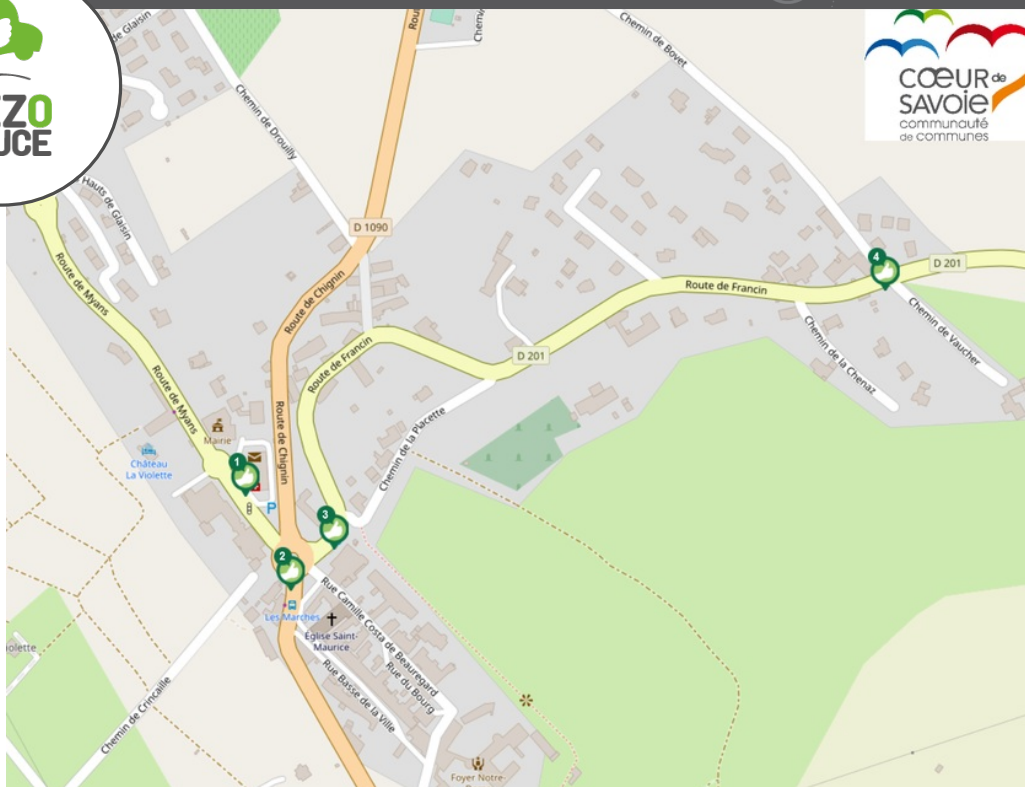

PLUS D'INFORMATION SUR WWW.REZOPOUCE.FR

1 Mairie
Directions
Myans

2 Boulangerie
Directions
Chapareillan

3 Eglise
Directions
Montmélian

4 Bovet
Directions
Montmélian

Train

Gares les plus proches:
Montmélian

Départs fréquents pour Annecy,
Chambéry, Grenoble, Valence,
Modane

Ligne Transisère 6060 entre
Grenoble et Chambéry via Porte de
Savoie (Les Marches)
Pour plus d'infos: www.transisere.fr
ou info@transisere.fr

LES MARCHES PNR CHARTREUSE

LIEU D'INSCRIPTION

MAIRIE
77 Place de la Mairie
73800 LES MARCHES
04 79 28 12 82

SITE INTERNET
<https://www.rezopouce.fr/inscription-covoiturage-rezopouce>
73800 LES MARCHES

PLUS D'INFORMATION SUR WWW.REZOPOUCE.FR

5 La Douane
Directions
Chapareillan

6 Lac Saint André
Directions
Saint André

7 Lac Saint André
Directions
Les Marches Centre-bourg

8 Saint André
Directions
Apremont

9 Saint André
Directions
Les Marches Centre-bourg

10 Les Fontanettes
Directions
Apremont

11 Les Fontanettes
Directions
Saint André