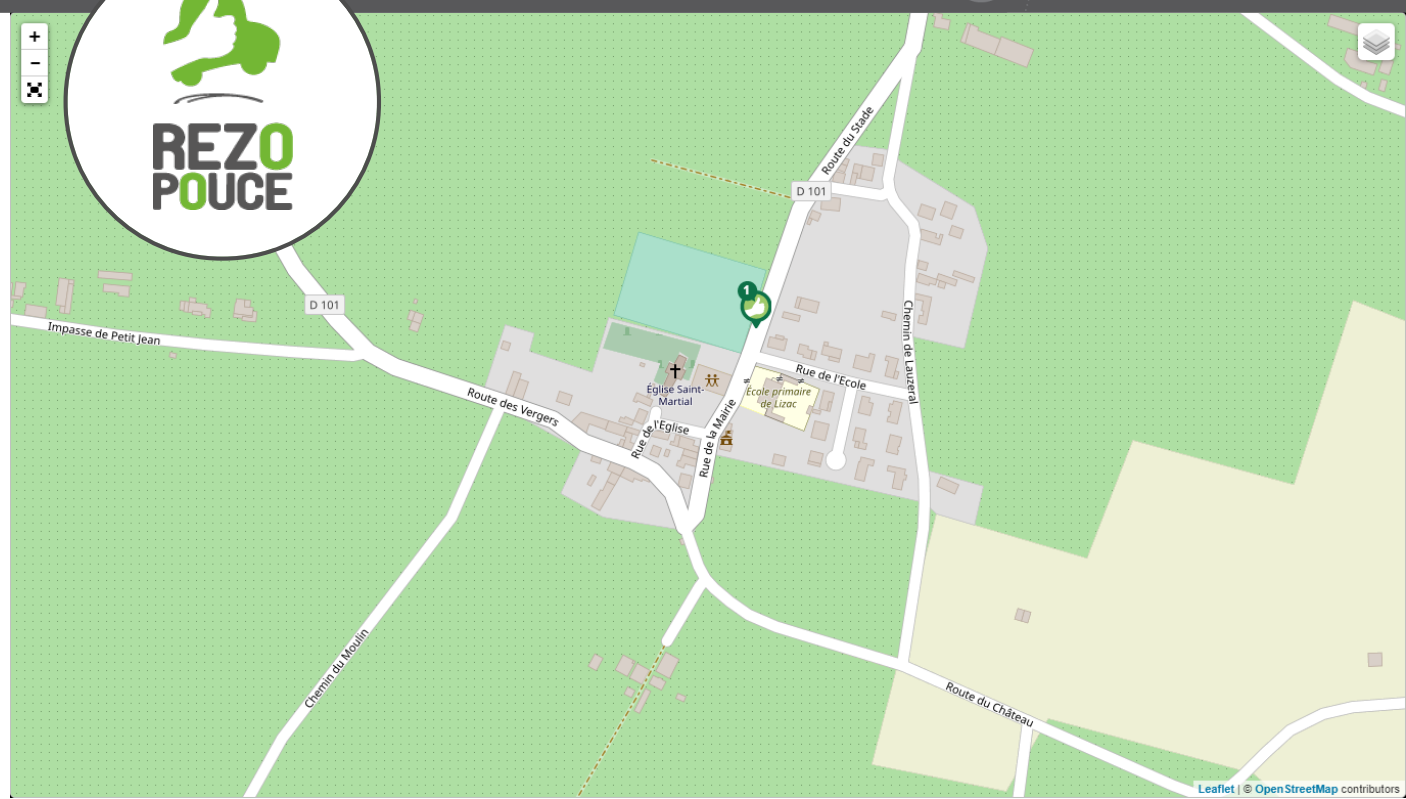

CHEZ MOI

SECURITÉ

lien social

RAPIDITÉ

RESEAU

Flexibilité

là-bas

PLUS D'INFORMATION SUR [WWW.REZOPOUCE.FR](http://WWW.REZOPOUCE.FR)

1 **Stade Municipal**  
Directions

### Taxi

Taxi Moissac  
Lieu dit Gaillouffe - Montesquieu, 82200  
Moissac  
Tel: 06 32 10 63 36

### Train

Gare de Moissac 10Km