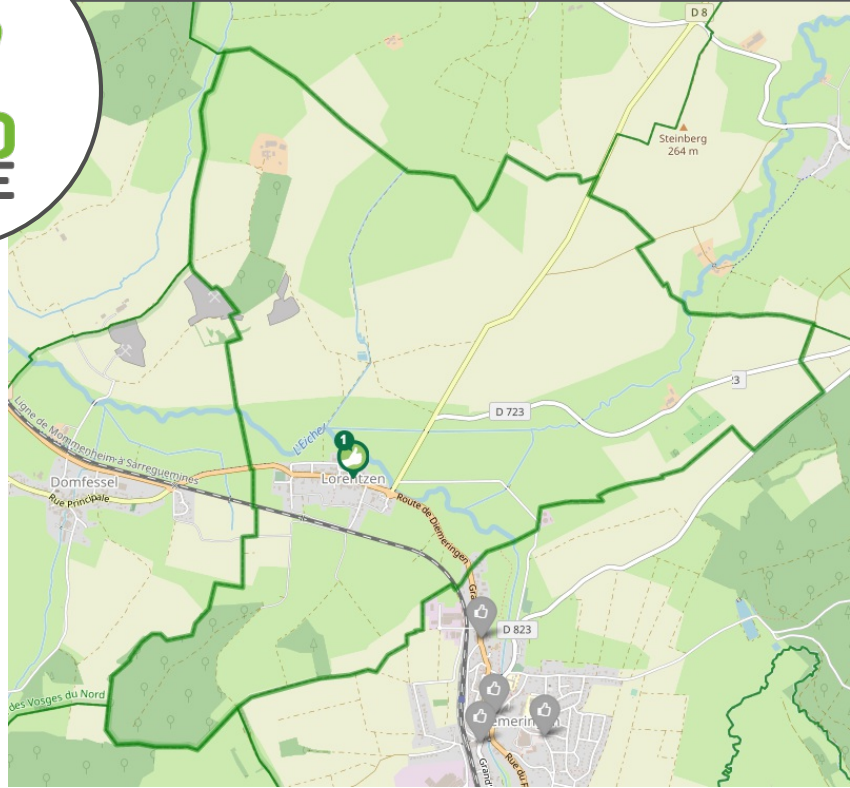

LORENTZEN PAYS DE SAVERNE

proximité **LIEU** D'INSCRIPTION

CHEZ MOI

SECURITÉ

lien social

RAPIDITÉ

RESEAU

FLEXIBILITÉ

là-bas

PLUS D'INFORMATION SUR WWW.REZOPOUCE.FR

- 1 Eglise
- Directions
- Domfessel
- Voellerdingen
- Diemeringen