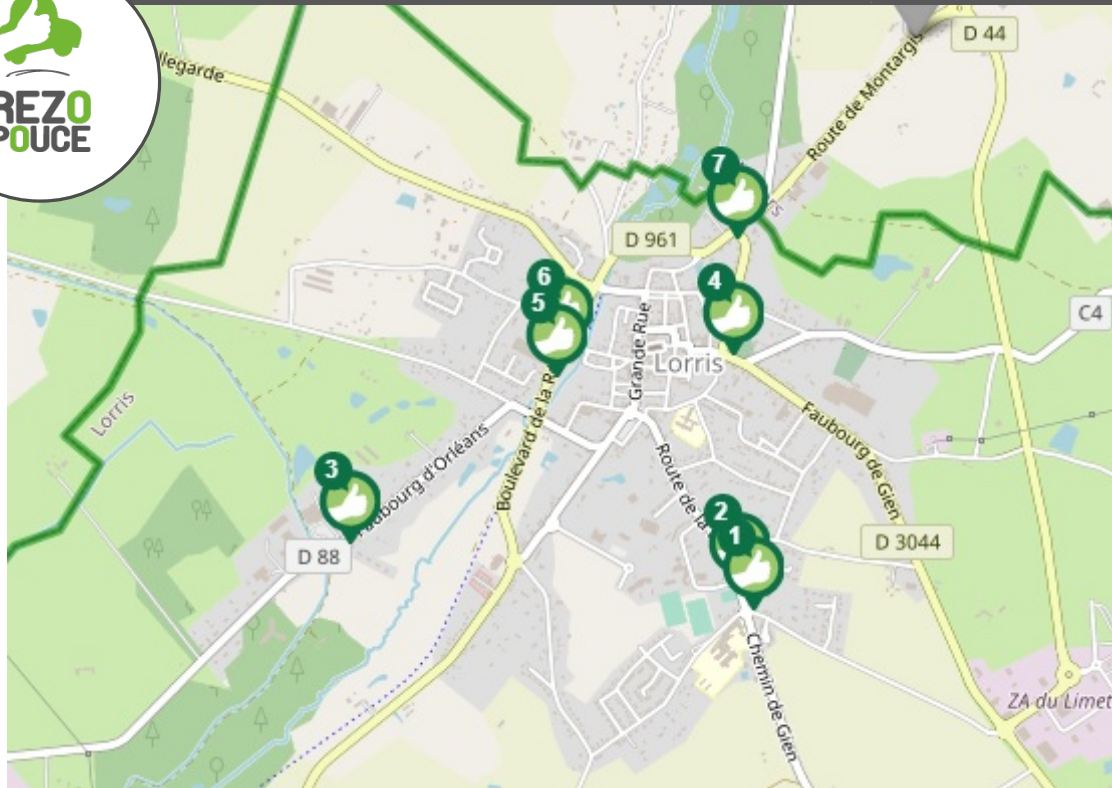

CHEZ MOI

SECURITÉ

lien social

RESEAU

Flexibilité

là-bas

PLUS D'INFORMATION SUR WWW.REZOPOUCE.FR

1 Collège
Directions
Lorris centre

2 Stade
Directions
Montereau

3 Intermarché double-sens
Directions
Vieilles-Maisons-sur-Joudry
Centre Lorris

4 Cimetière double-sens
Directions
Montereau
Centre Lorris

5 Musée 1
Directions
Thimory
Noyers

6 Musée 2
Directions
Vieilles-Maisons-sur-Joudry
Sully-sur-Loire

7 Faubourg de Montargis
Directions
Thimory
Noyers

Train

Gare SNCF de Montargis
www.sncf.fr

Bus

Bus REMI
Ligne 12 - direction Montargis et
Dampierre-en-Burly