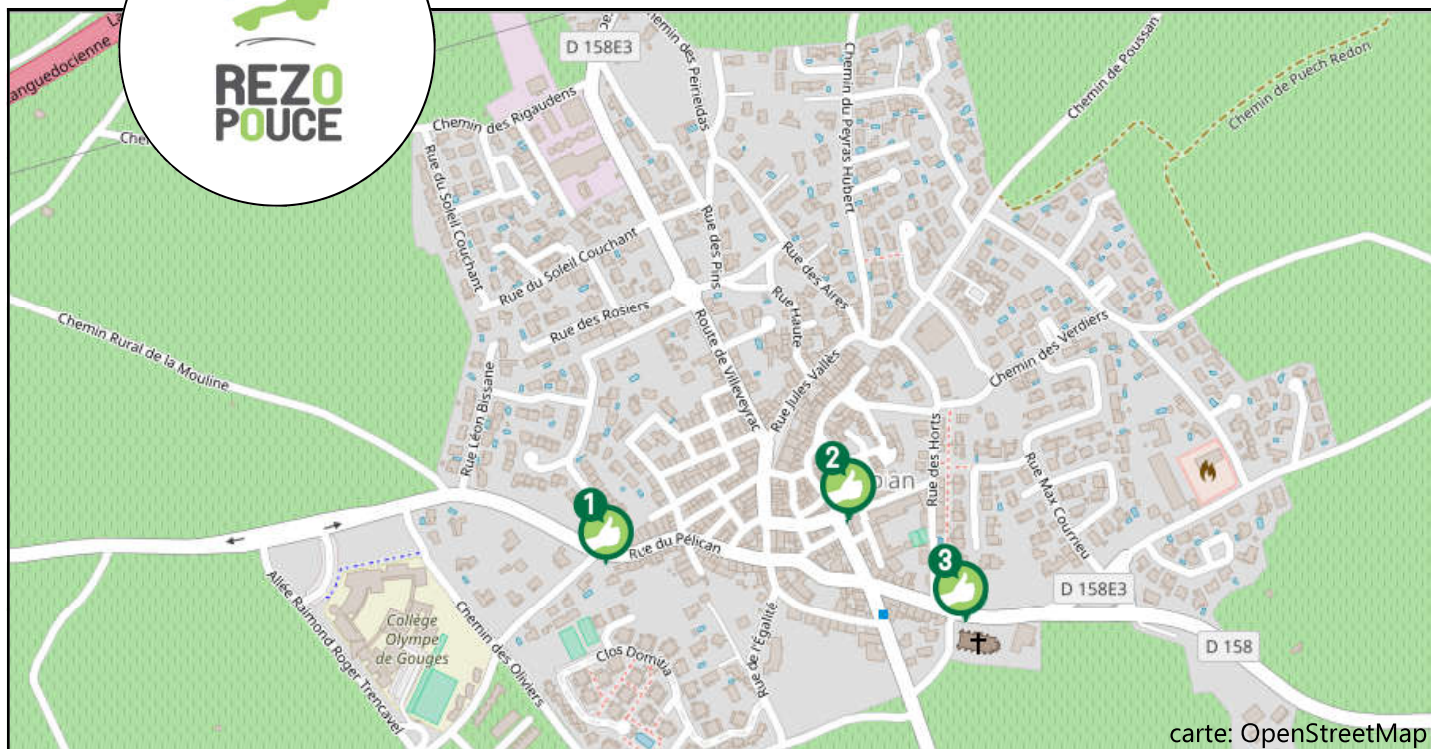

Mairie
1 Place Général de Gaulle
34140 Loupian
Tel : 04.67.43.82.07

Sète agglomération méditerranéenne
4 rue d'Aigües
34110 Frontignan
Tel : 04.67.46.47.48

Complexe Oikos
Chemin départemental 5E
34560 Villeveyrac
Tel : 04.67.78.55.96

Contact@rezopouce.fr

carte: OpenStreetMap

1 Pélican
Vers Centre-ville Loupian

2 Centre-ville
Vers Sète

3 Eglise
Vers Gigean, Sète

BUS

Le réseau de transport :
Sète agglomération mobilité

Lignes desservant Loupian :
23 et 24 (transport à la demande)