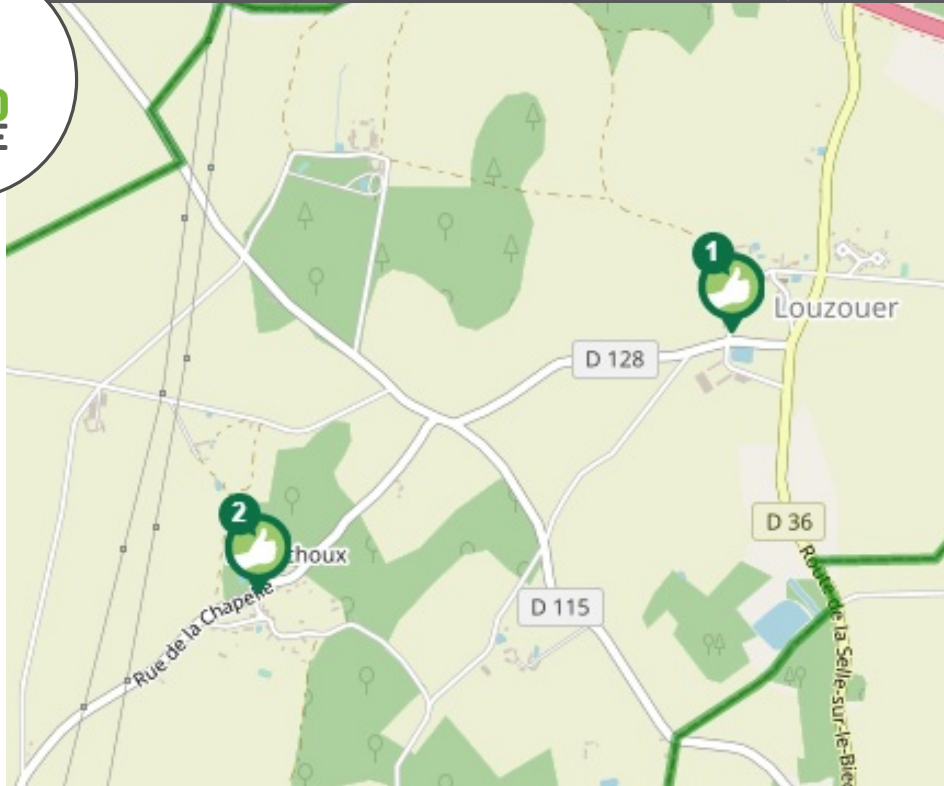

CHEZ MOI

SECURITÉ

lien social

RAPIDITÉ

RESEAU

FLEXIBILITÉ

PLUS D'INFORMATION SUR WWW.REZOPOUCE.FR

là-bas

1 Bourg
Directions
Toutes directions

2 Les Richoux
Directions
Toutes directions

Transports à la demande

Remi mobilité + : Transport à la demande vers Montargis, Courtenay ou Ferrières-en-Gâtinais

Appeler le 08 00 00 45 00 pour renseignement ou réservation

Voir www.remi-centrevaldeloire.fr

Bus interurbains

Rémi + proximité : possibilité de réserver un transport pour rejoindre la ligne de bus 4 direction Montargis ou Courtenay.

Appeler le 08 00 00 45 00 pour renseignement et réservation