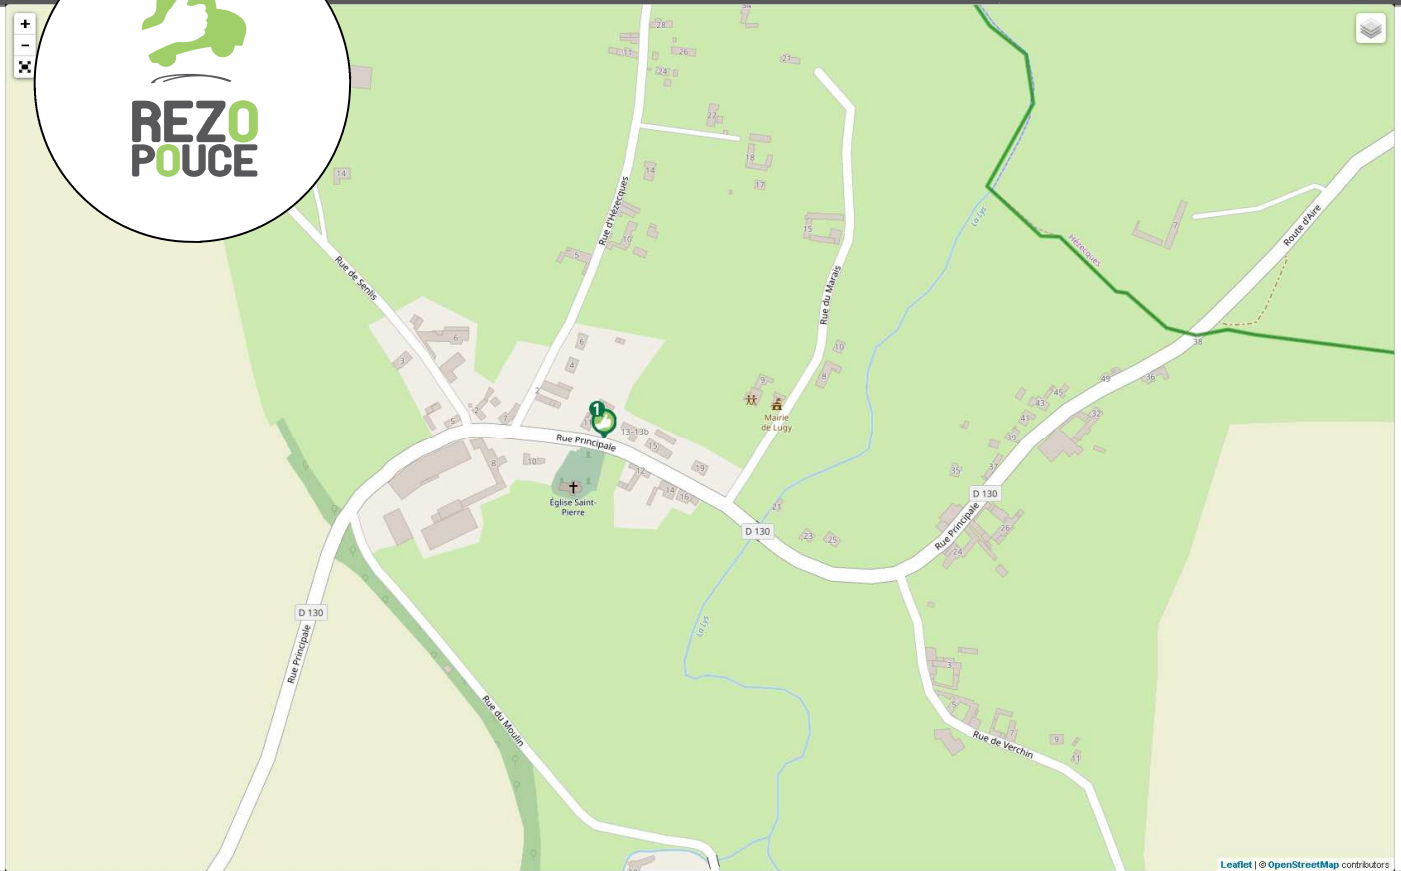

LUGY

LIEU D'INSCRIPTION

Accueil de la Mairie

7, rue du Marais - 62310 LUGY

Tél : 03 21 04 44 09

mairie.lugy@wanadoo.fr

PLUS D'INFOS SUR WWW.REZDPOUCE.FR

REZO
POUCE

Mise à jour : 10 mars 2015

Conception Graphique: PRAT Baptiste www.bp-graphisme.fr

**RUE PRINCIPALE,
VERS FRUGES**

TRAIN

Gare la plus proche :

Gare de Saint Pol /Ternoise
Place de Verdun
62130 Saint Pol/Ternoise

CO VOITURAGE

Aires les plus proches :

**SAINT MARTIN D'HARDINGHEM
(Fauquembergues)**
située entre la RD928 et la
rue de Saint-Omer

MARCONNELLE

située le long de la RD136 qui
relie la RD928 (Abbeville-Saint-
Omer) et la RD939 (Arras-Le Tou-
quet)