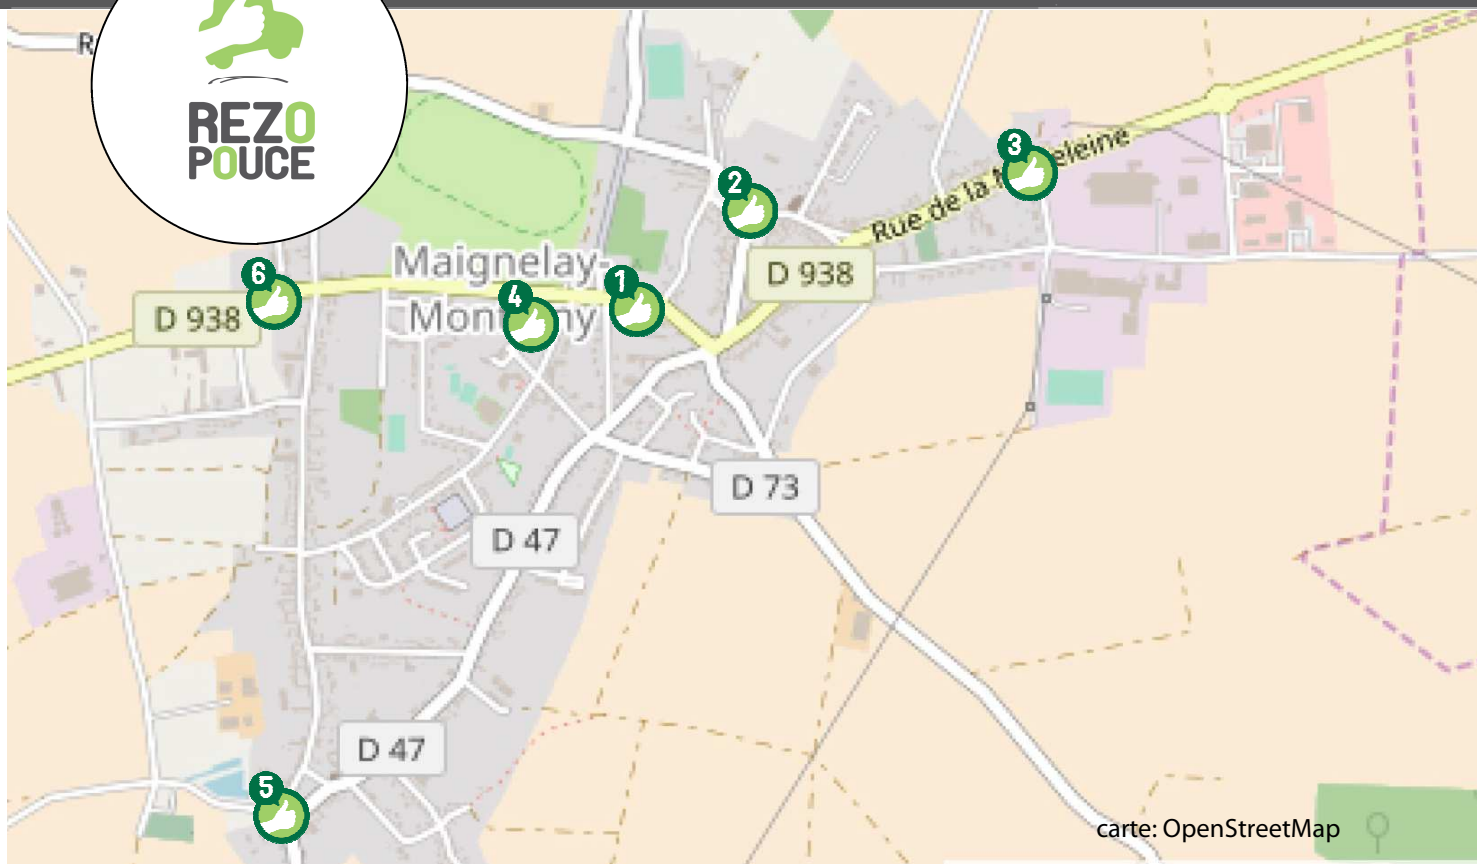

MAIGNELAY-MONTIGNY

LIEU D'INSCRIPTION
MAIRIE

Rue François-Mitterrand, 60420 Maignelay-Montigny

mairie@maignelay-montigny.fr

PLUS D'INFOS SUR WWW.REZOPOUCE.FR

CHEZ MOI

SECURITE

lien social

RAPIDITE

RESEAU

Flexibilité

là-bas

carte: OpenStreetMap

1 GENDARMERIE NATIONALE/
VERS TRICOT

2 ROND POINT DU
GENERAL DE GAULLE/
VERS MONTDIDIER

3 ZONE INDUSTRIELLE/
VERS TRICOT

4 ABRIBUS PARKING DU
COLLEGE/ VERS
SAINT-JUST, RAVENEL

5 CROISEMENT RUE DE
RAVENEL/
VERS RAVENEL

6 ABRIBUS RUE DE
SAINT-JUST/
VERS SAINT-JUST

TRAIN

Gare la plus proche:

Saint Just SNCF

Ligne TER 27
vers Paris Nord et Amiens

TAXIS

Allo Taxi La Neuville-Roy

30 rue Marceau Objois
60420 Maignelay-Montigny
03 44 51 73 25

Allo Taxi Lombard

4 rue Georges Normand
60420 Maignelay-Montigny
03 44 51 25 94