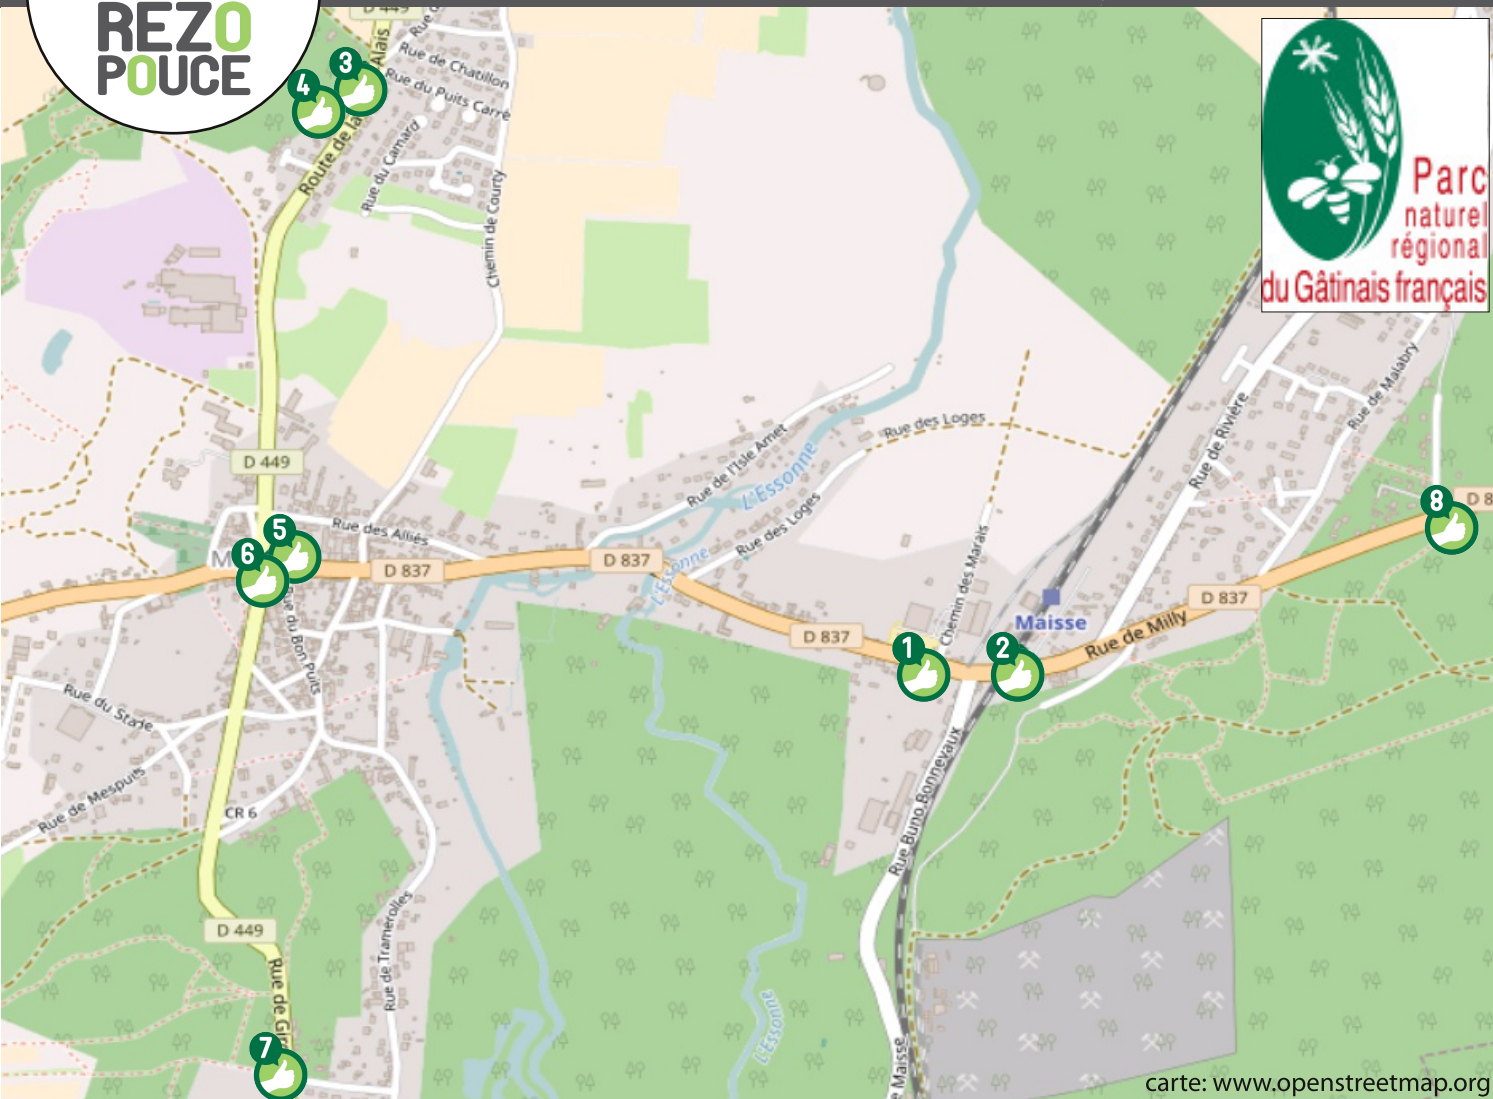

# MAISSE

LIEU D'INSCRIPTION

Mairie

Place de l'Hôtel de ville - 91 720 Maisse

tél: 01 64 99 47 26

mairie@maisse.fr

PLUS D'INFOS SUR [WWW.REZPOUCE.FR](http://WWW.REZPOUCE.FR)

Mise à jour : 20 septembre

66 RUE DE LA FERTE-ALAIS  
VERS LA FERTE-ALAIS

65 BIS RUE DE LA FERTE-ALAIS  
VERS CV/MALESHERBES/MILLY-LA-FORET/ETAMPES

PLACE DE LA MAIRIE  
VERS MALESHERBES/ETAMPES/LA FERTE-ALAIS

53 GRANDE RUE  
VERS GARE/MILLY-LA-FORET

41 ROUTE DE GIRONVILLE  
VERS CENTRE-VILLE

EN FACE DU 29 RUE DE MILLY  
VERS MILLY-LA-FORET

Gare SNCF de Maisse:  
Rue de Milly, 91720

RER D : Paris - Malesherbes

Télécharger les horaires sur:  
[www.transilien.com](http://www.transilien.com)

Service Cars bleus  
ZAC du Chenêt  
91490 Milly-La-Forêt

Ligne 284-002:  
Boigneville/Milly/Etampes

Ligne 284-003 :  
Milly-la-Forêt/Buno-Bonnevaux

Télécharger les horaires sur:  
[www.cars-bleus.fr](http://www.cars-bleus.fr)