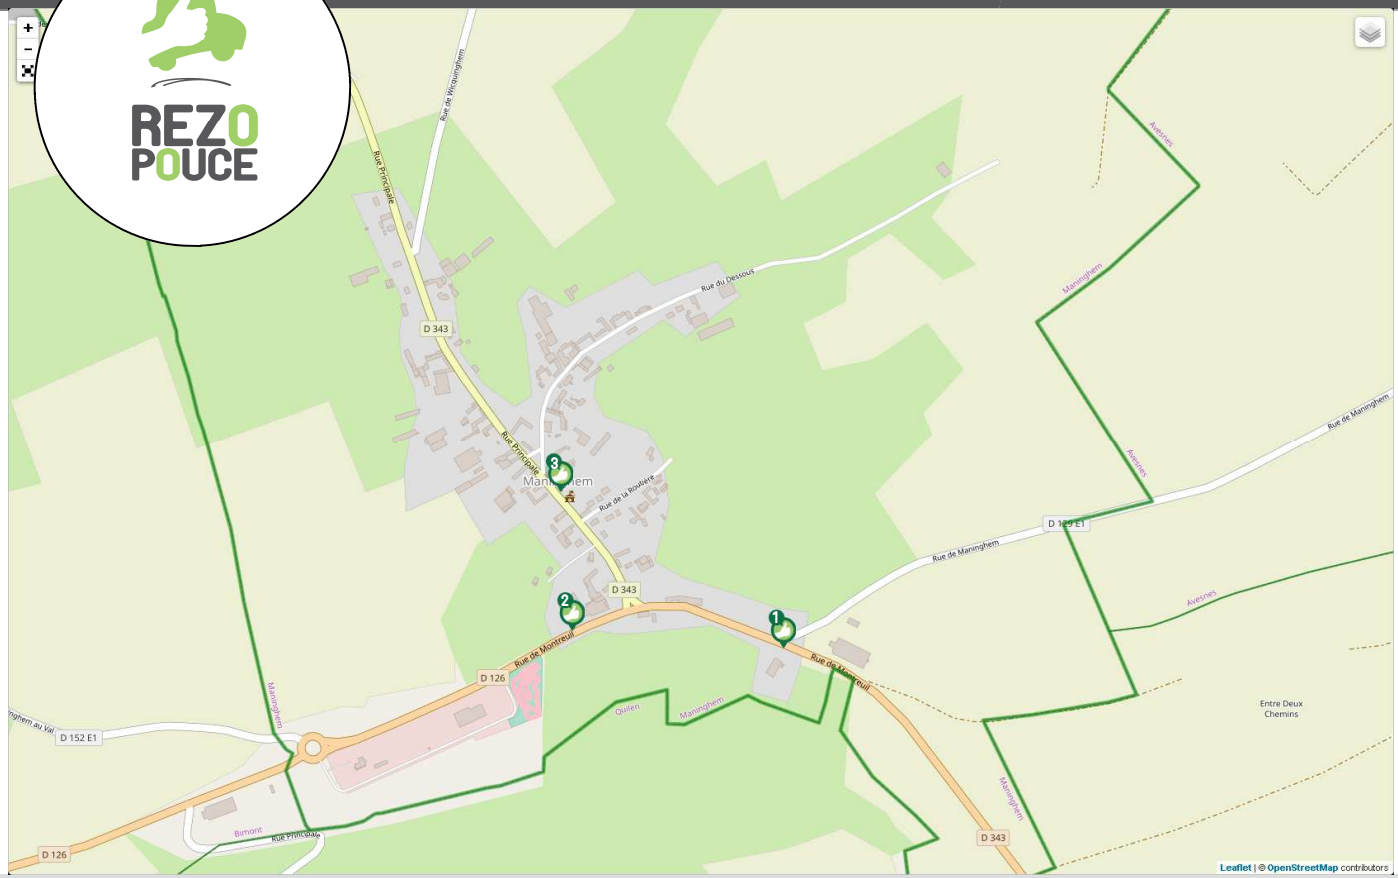

MANINGHEM

Environnement

solidarité

RAPIDITÉ

lien social

proximité

LIEU D'INSCRIPTION

Accueil de la Mairie

8, rue Principale - 62650 MANINGHEM

Tél : 03 21 90 50 85

62545mairiemaninghem@orange.fr

CHEZ MOI

SECURITÉ

RESEAU

PLUS D'INFOS SUR WWW.REZDPOUCE.FR

1 RUE DE MONTREUIL, VERS FRUGES

2 RUE DE MONTREUIL, VERS MONTREUIL

3 RUE PRINCIPALE, VERS HUCQUELIERS

Conception Graphique: PRAT Baptiste www.bp-graphisme.fr Mise à jour : 10 mars 2015

TRAIN

Gare la plus proche :
Gare de Etaples Le Touquet
Place de la Gare
62630 Etaples Le Touquet

Plus d'infos :
Tél : 0805 50 60 70
www.sncf.com

BUS

Lignes de bus :
LR509
Hesdin/Hucqueliers/
Fauquembergues/St-Omer

LR515
Hucqueliers/Montreuil

Plus d'infos :
Cars MERLIER
Tél : 03 21 98 44 12
info@carsmerlier.fr

CO VOITURAGE

Aire la plus proche :
SAINT MARTIN D'HARDINGHEM (Fauquembergues)
située entre la RD928 et la rue de Saint-Omer

Plus d'infos :
www.pasdecalais.fr

TAXIS

Taxi le plus proche :
Taxi Fourrier Patrick
1, rue de l'Eglise
62650 Hucqueliers

Plus d'info :
Tél : 03 21 86 20 27
www.