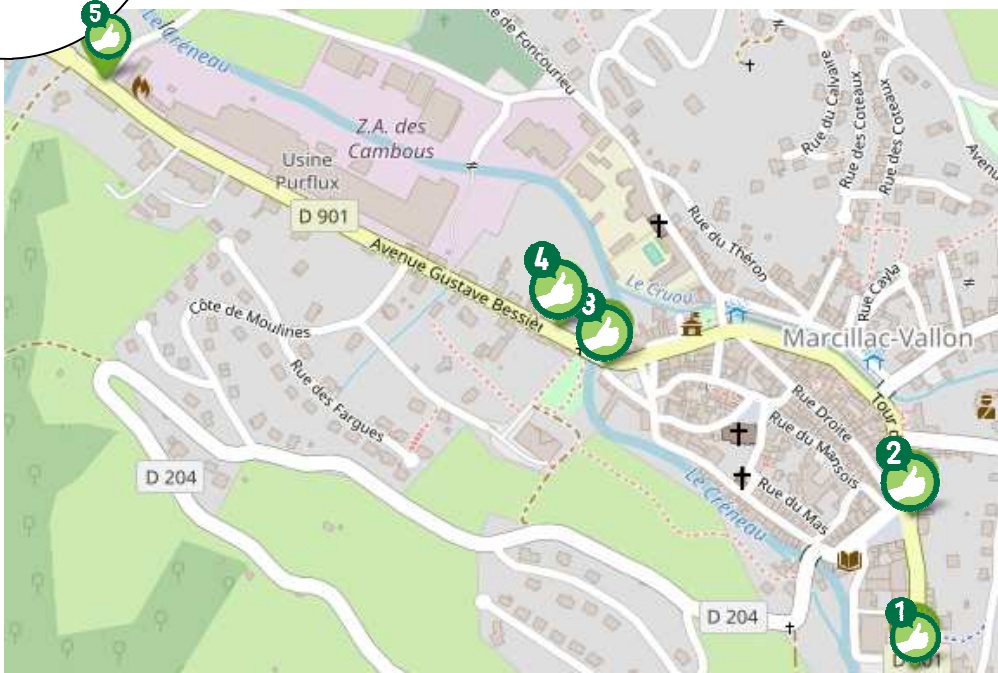

SECURITE

lien social

RESEAU

Flexibilité

là-bas

**1** ROUTES DE RODEZ  
PARKING SALLE DES  
FETES  
AIRE DE COVOITURAGE  
VERS SALLES LA SOURCE/  
RODEZ

**2** ROUTE DE RODEZ  
VERS NUCES/  
MONDALAZAC / MOURET  
MURET/GRAND MAS/  
CONQUES/ST CHRISTOPHE

**3** TOUR DE VILLE FACE AU  
CAFE DES SPORTS. PONT  
SUR LE CRENEAU  
RODEZ / NUCES /  
MALVIES / MONDALAZAC

**4** AV GUSTAVE BESSIERE  
ST CHRISTOPHE/CONQUES/  
GD VABRE

**5** AV GUSTAVE BESSIERE  
MSAP  
ST CHRISTOPHE/  
CONQUES/GD VABRE

## LIGNE 223 GRAND VABRE- RODEZ

Renseignements horaires

05 65 77 10 55  
[www.verbus.com](http://www.verbus.com)

[www.laregion.fr](http://www.laregion.fr)

## VERS

MARCILLAC

GARE DE SAINT CHRISTOPHE

RODEZ

NUCES liaison avec la ligne  
de bus 204

TAXI DE CLAIRVAUX