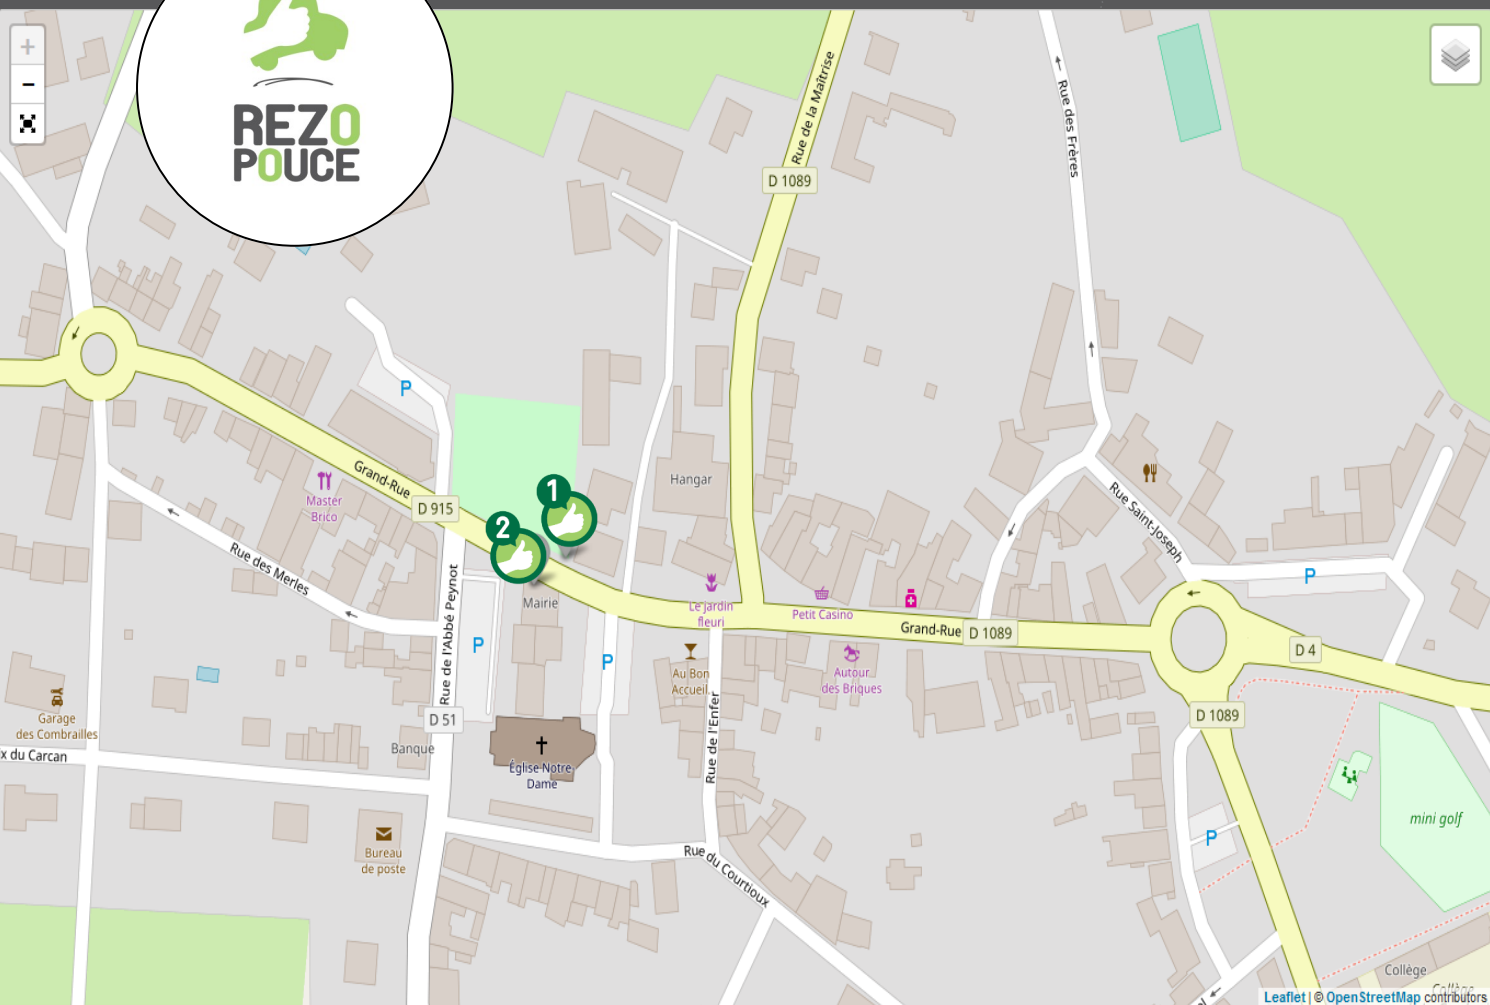

MARCILLAT EN COMBRAILLE

LIEU D'INSCRIPTION
Maison des Services Au Public (MSAP)
Place Pierre Bitard 03420 Marcillat en Combraille
Tel: 04.70.51.10.20
marcillatrelaisservicespublics@orange.fr

PLUS D'INFOS SUR WWW.REZOPOUCE.FR

1 MARCILLAT CENTRE
GRAND RUE
DIRECTION : MONTLUÇON

2 MARCILLAT CENTRE
N2
GRAND RUE
DIRECTION :
RONNET-PIONSAT

Gare la plus proche:

Montluçon
3100 Avenue Max Dormoy

Plus d'infos:
Tél: 09.69.32.21.41
www.ter-sncf.com

Ligne H : Pionsat > Montluçon

1 départ /jour à 6h55
2 départs le Mercredi :
6h55 et 13h40

Arrêts:
Marcillat en Combraille, Terjat,
Arpheuilles-St-Priest, Durdar-
Larquille, Commentry,
Néris-Les-Bains, Villebret,
Montluçon