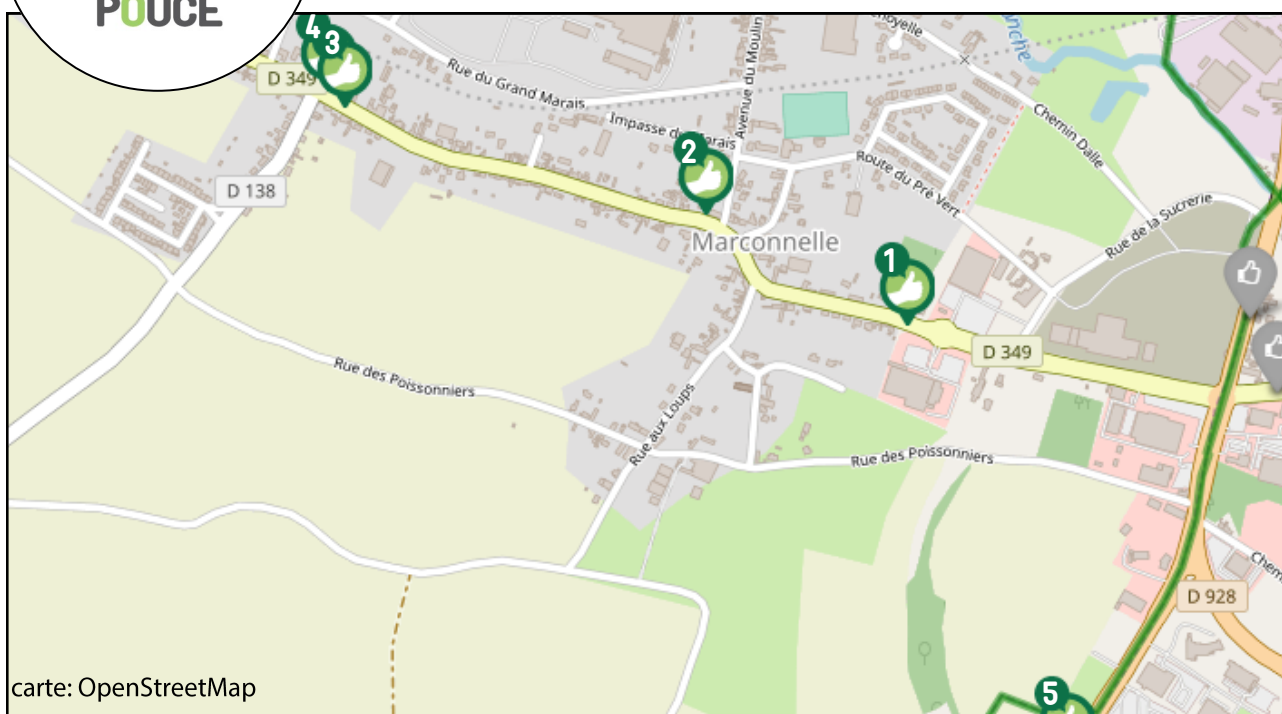

MARCONNELLE

LIEU D'INSCRIPTION
MAIRIE

827 route Nationale, 62140 Marconnelle

Tel: 03.21.86.97.19

commune-marconnelle@wanadoo.fr

PLUS D'INFOS SUR WWW.REZOPOUCE.FR

CHEZ MOI

SECURITE

lien social

RAPIDITE

RESEAU

FLEXIBILITE

là-bas

carte: OpenStreetMap

1 ROUTE NATIONALE
DIRECTION FRUGES-BLANGY-
SUR-TERNOISE LABROYE

2 ROUTE NATIONALE
DIRECTION BEURAIN-
VILLE CAMPAGNE-LES-
HESDIN MONTRÉUIL

3 ROUTE NATIONALE
DIRECTION FRUGES-
BLANGY-SUR-TERNOISE
FILLIEVRES

4 ROUTE NATIONALE
DIRECTION BEURAIN-
VILLE CAMPAGNE MON-
TRÉUIL

5 AIRE DE COVOITURAGE
ROUTE DE MOURIEZ
DIRECTION MONTRÉUIL
ETAPLES

TRAIN

CO VOITURAGE

Aire de covoiturage :

MARCONNELLE

Située le long de la RD136 qui
relie la RD928 (Abbeville-Saint-
-Omer) et la RD939 (Arras-Le
Touquet)

17 places dont 1 PMR

2 places poids-lourds

TAXIS

Taxis les plus proches :