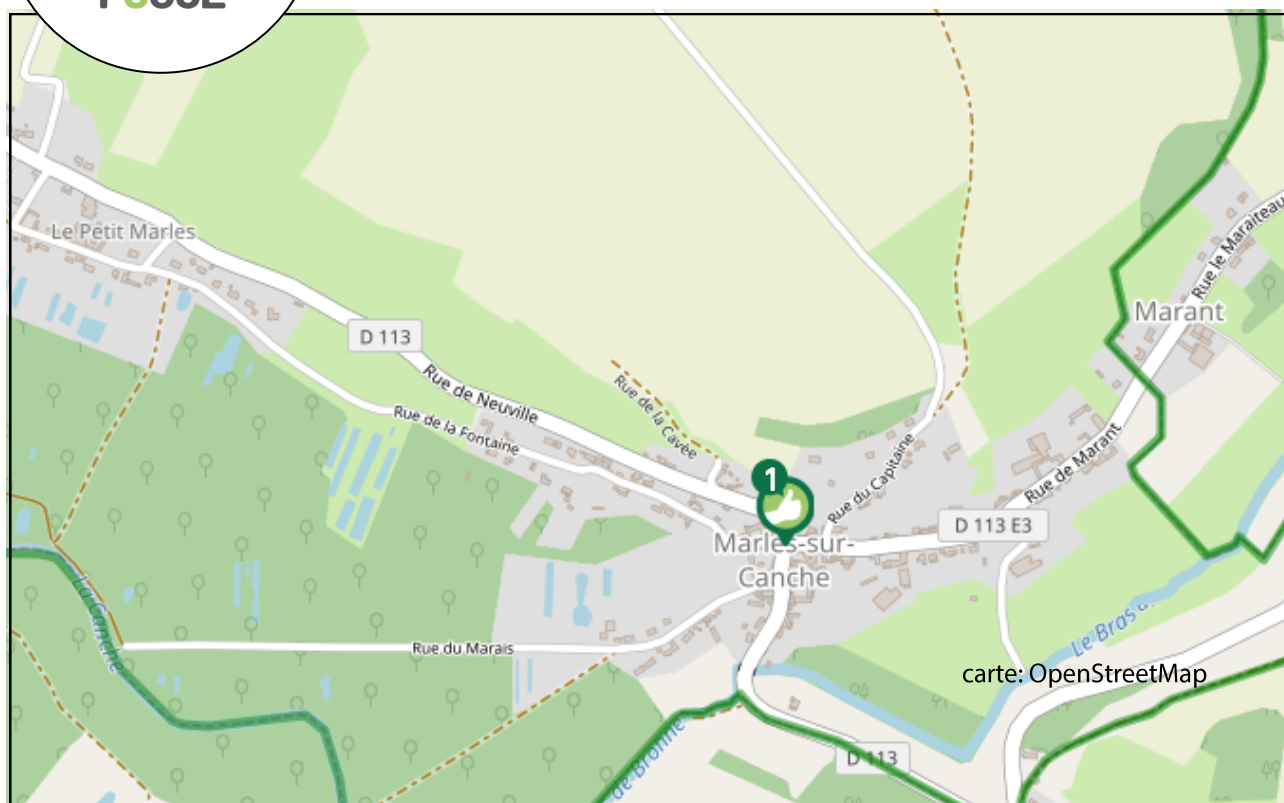

# MARLES-SUR-CANCHE

LIEU D'INSCRIPTION

MAIRIE

1, rue Marant

Tel: 03.21.86.07.01

mairiemarlessurcanche@orange.fr

PLUS D'INFOS SUR [WWW.REZOPOUCE.FR](http://WWW.REZOPOUCE.FR)

CHEZ MOI

lien social

RESEAU

Flexibilité

là-bas

Mise à jour : 10 mars 2015

Conception Graphique: PRAT Baptiste [www.bp-graphisme.fr](http://www.bp-graphisme.fr)

RUE DE L'EGLISE  
DIRECTION MARENLA BRI-  
MEUX BEURAINVILLE

**BRIMEUX**

**Ligne 516**  
Hesdin/Montreuil  
Plus d'infos :  
Voyages Dumont  
Tél : 03.21.09.01.52  
[dumont-voyages.fr](http://dumont-voyages.fr)

CO VOITURAGE

Aire la plus proche :

**MARCONNELLE**

Située le long de la RD136 qui  
relie la RD928 (Abbeville-Saint  
-Omer) et la RD939 (Arras-Le  
Touquet)

17 places dont 1 PMR

2 places poids-lourds

TAXIS

Taxis les plus proches :

**Taxis Louchez**

2 avenue du Général Leclerc  
62140 Hesdin  
Tél: 03.21.86.96.43

**Taxi Hesdinois**

16 rue André Fréville  
62140 Hesdin  
Tél: 03.21.81.13.13