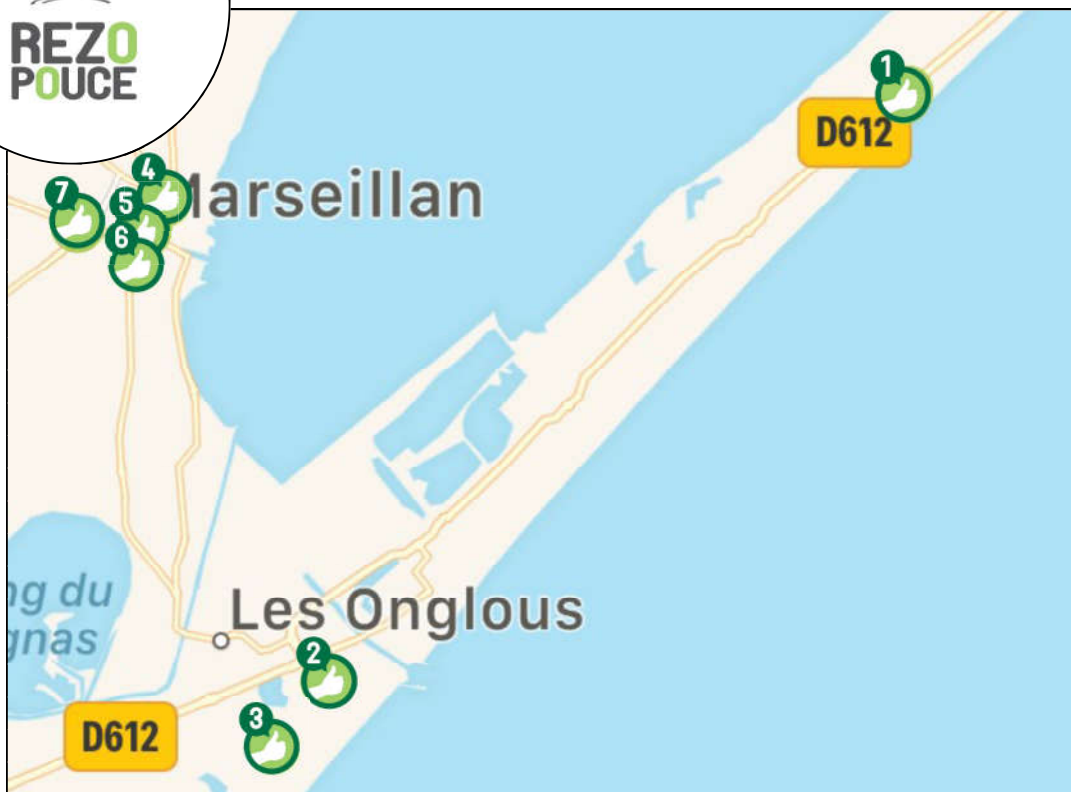

Mairie
1 rue Général de Gaulle
34340 Marseillan
Tel : 04.67.77.97.10

Sète agglomération méditerranée
4 rue d'Aigües
34110 Frontignan
Tel : 04.67.46.47.48

Complexe Oikos
Chemin départemental 5E
34560 Villeveyrac
Tel : 04.67.78.55.96

Contact@rezopouce.fr
Plus d'infos sur www.rezopouce.fr

Mise à jour : 10 mars

Conception Graphique: PRAT Baptiste www.bp-

1 Trois Dignes (Lido Sète)
Vers Frontignan, Sète

2 Marseillan Plage
Vers Marseillan-ville, Sète

3 Chemin du Payrollet
Vers Béziers, Agde

4 Marseillan Nord
Vers Mèze

5 Centre-ville
Vers Bessan

6 Marseillan-ville
Vers Marseillan-plage,
Agde, Sète

7 Arrêt Supermarché
Vers Marseillan centre

Gare la plus proche:
Gare de Marseillan-Plage
Avenue de la Gare

Principales liaisons:
- TER régionaux

Plus d'infos:
Tél: 0800 31 31 31
www.ter.sncf.com/occitanie

Le réseau de transport :
Sète agglomération mobilité

Lignes desservant Marseillan:
9 (mai à septembre)
et 915 (octobre à avril)

Plus d'infos:
www.mobilite.agglopoie.fr/

Lignes Hérault transport:
323

Plus d'infos:
www.herault-transport.fr

Compagnies taxis :

Taxi GT Marseillan
06.03.18.15.04

Taxi des 7 Fonts Laurent
04.67.01.55.12