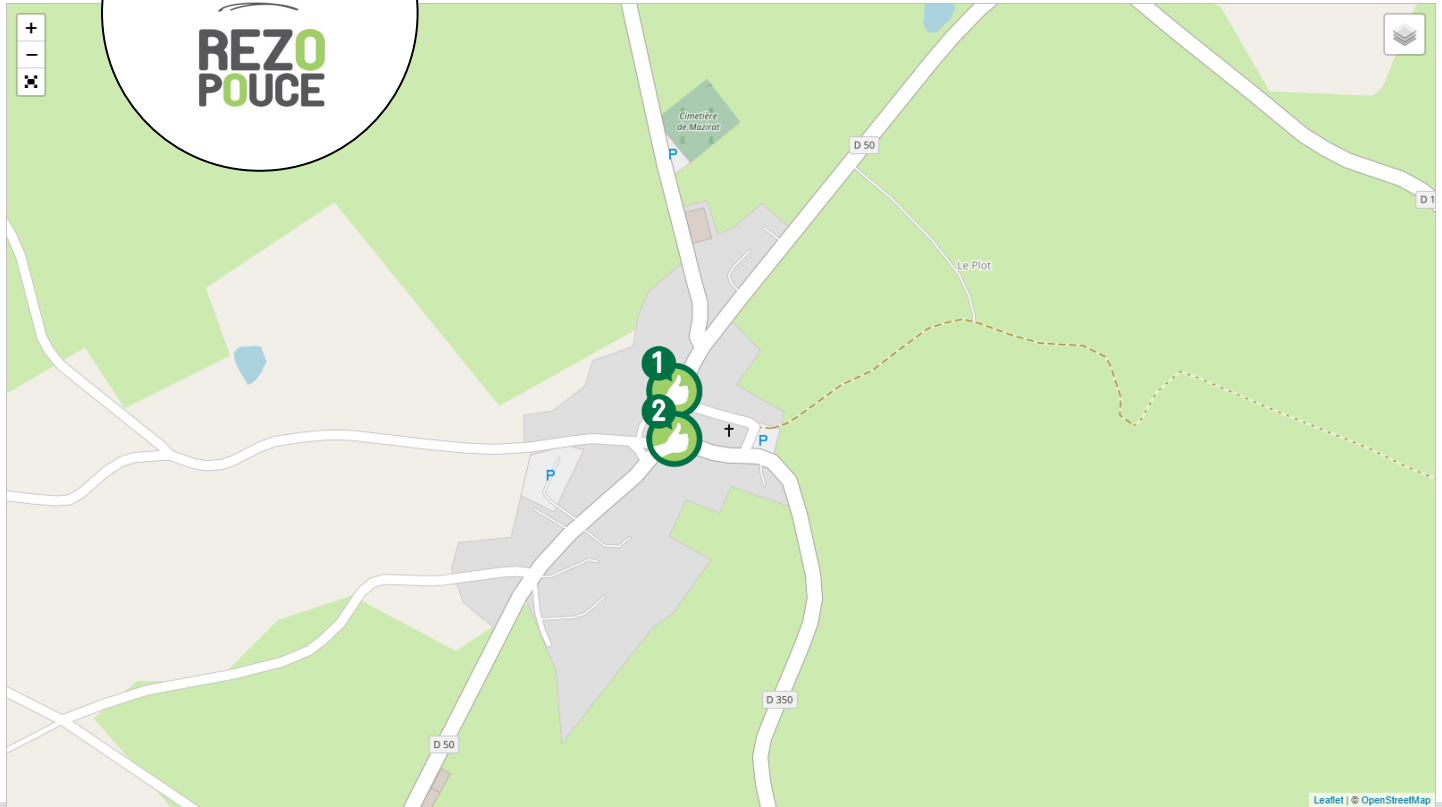

# MAZIRAT

LIEU D'INSCRIPTION

Mairie

1 place de l'Église

03420 Mazirat

Tel: 04 70 51 71 53

mairie-mazirat@pays-allier.com

PLUS D'INFOS SUR [WWW.REZOPOUCE.FR](http://WWW.REZOPOUCE.FR)

là-bas

**1** CENTRE BOURG  
DIRECTION MONTLUÇON  
ROUTE  
DEPARTEMENTALE RD50

**2** CENTRE BOURG - 2  
DIRECTION  
MARCILLAT RTE  
DEPARTEMENTALE  
RD350

**TRAIN**

**Gare la plus proche:**

*Gare la plus proche:*