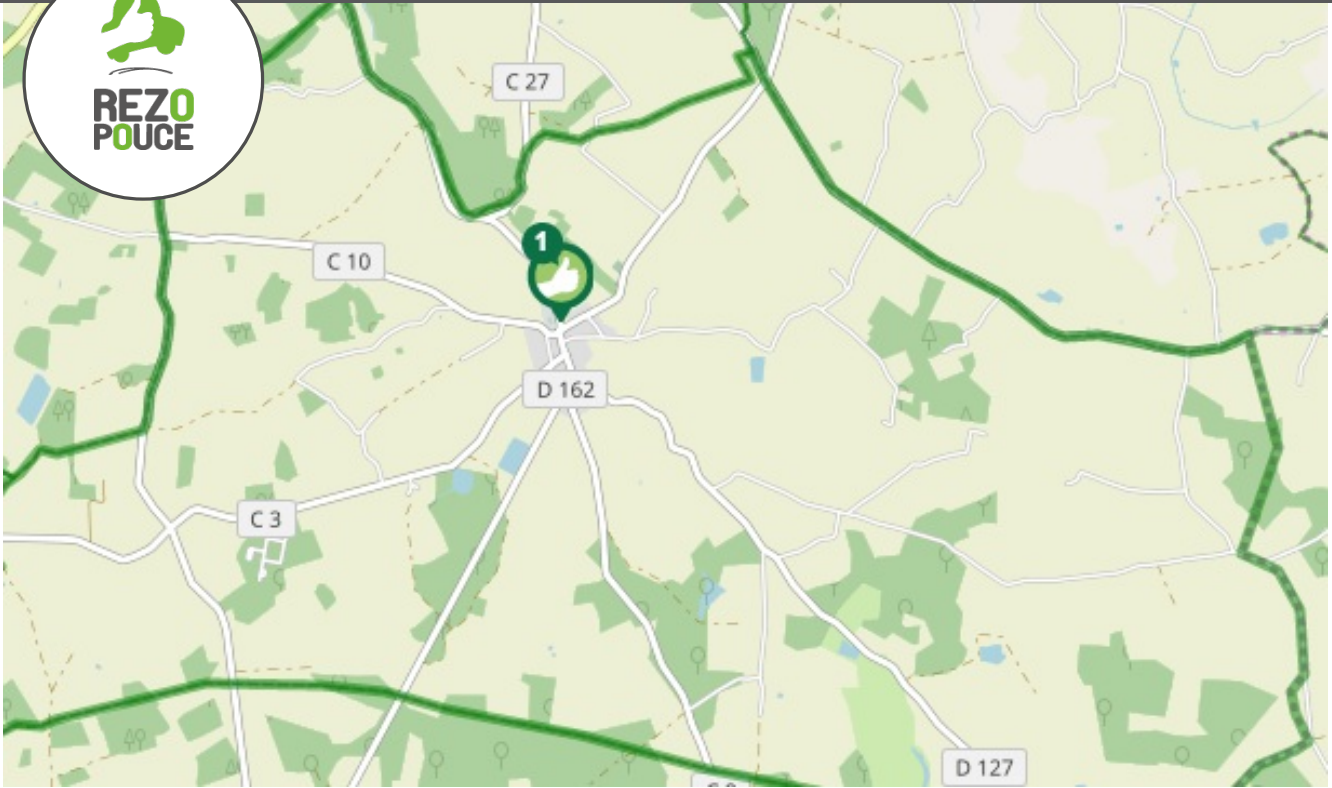

CHEZ MOI

SECURITÉ

lien social

RAPIDITÉ

RESEAU

Flexibilité

là-bas

PLUS D'INFORMATION SUR WWW.REZOPOUCE.FR

1

Mairie - double sens

Directions

Chateau Renard
Saint Maurice Sur Aveyron
Marchais-Béton

Train

Gare SNCF de Montargis
voir www.sncf.fr

Bus

BUS REMI PROXIMITE