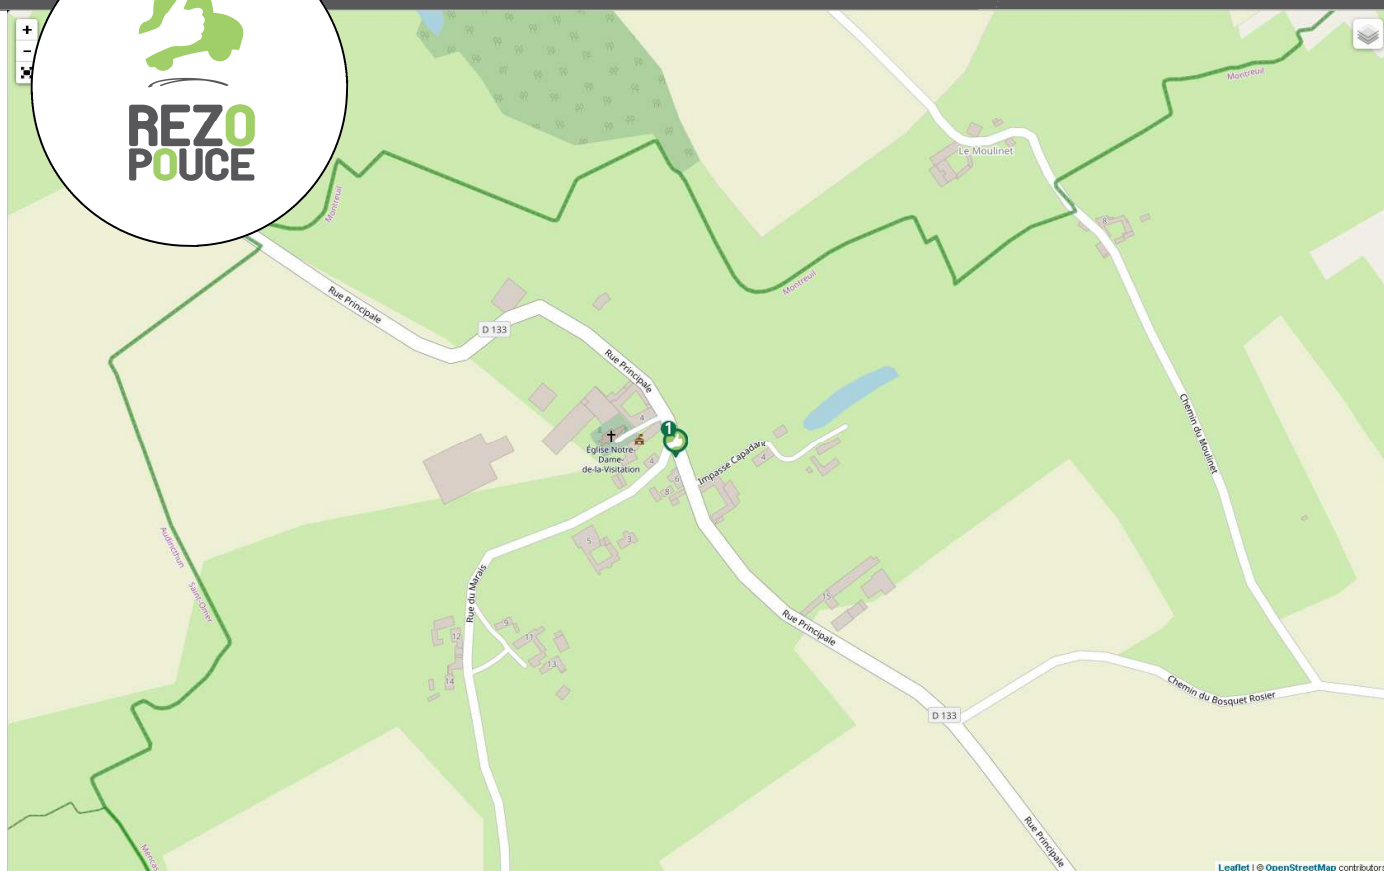

MENCAS

LIEU D'INSCRIPTION
Accueil de la Mairie
2, rue du Marais - 62310 MENCAS
Tél : 03 21 39 51 30
mairie.mencas@wanadoo.fr

PLUS D'INFOS SUR WWW.REZDPOUCE.FR

Mise à jour : 10 mars 2015

Conception Graphique: PRAT Baptiste www.bp-graphisme.fr

**RUE PRINCIPALE,
VERS FRUGES**

TRAIN

Gare la plus proche :

Gare de Saint Omer
Place du 8 mai 1945
62500 Saint Omer

Plus d'infos :
Tél : 0805 50 60 70
www.sncf.com

BUS

Ligne de bus la plus proche :

RADINGHEM

LR509
Hesdin/Hucqueliers/
Fauquembergues/St-Omer

Plus d'infos :
Cars MERLIER
Tél : 03 21 98 44 12
info@carsmerlier.fr

CO VOITURAGE

Aires les plus proches :

**SAINT MARTIN D'HARDINGHEM
(Fauquembergues)**
située entre la RD928 et la
rue de Saint-Omer

MARCONNELLE
située le long de la RD136 qui
relie la RD928 (Abbeville-Saint-
Omer) et la RD939 (Arras-Le Tou-
quet)

Plus d'infos :
www.pasdecalais.fr

TAXIS

Taxis les plus proches :

Michel & Xavier TETU
33, rue de Saint Omer
62310 Fruges
Tél: 03 21 03 70 05
www.ambulances-tetu.com