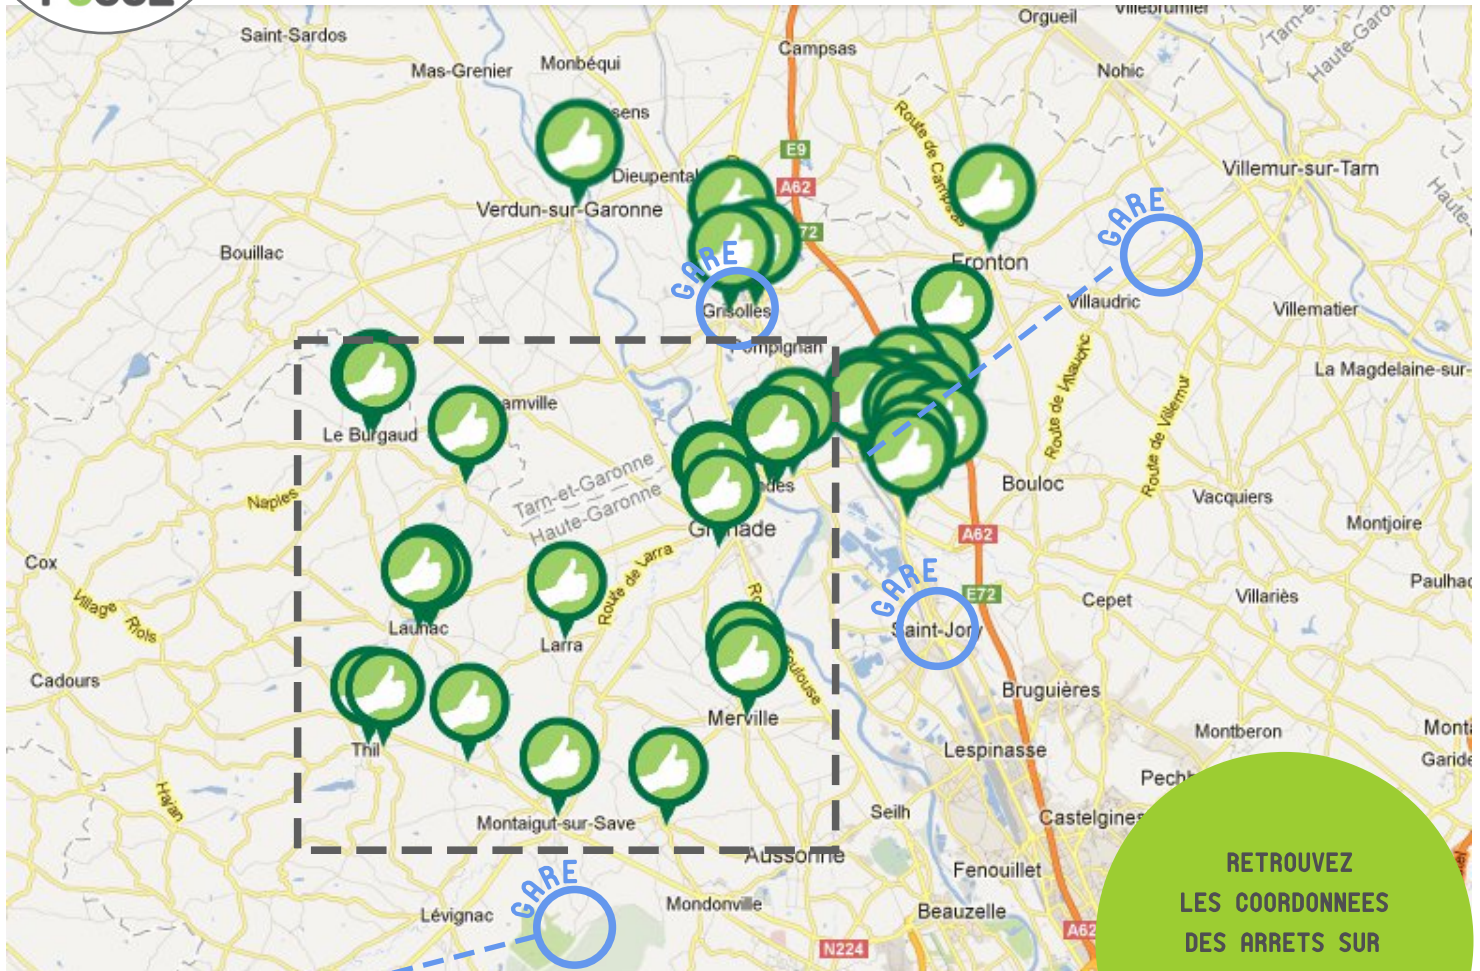

## PLAN GLOBAL DU RESEAU

ARRETS SUR BRETX, DAUX, GRENADE, LARRA, LAUNAC, LE BURGAUD, MERVILLE, MONTAIGUT-SUR-SAVE, ONDES, SAINT-CEZERT ET THIL

RETROUVEZ  
LES COORDONNEES  
DES ARRETS SUR  
[WWW.REZOPOUCE.FR](http://WWW.REZOPOUCE.FR)

**BUS  
CG31**

Service Transport du Conseil  
Général de Haute-Garonne  
Tél.: 05.61.61.67.67

Ligne 69 : Lévigac – Toulouse  
4 allers et 6 retours du lundi au  
vendredi et 2 allers et retours  
quotidiens les dimanches

**TRAIN**

Tél: 0 800 31 31 31

Gare de Mérenvielle à 6 kms  
sur la ligne:  
Toulouse- l'Isle Jourdain- Auch

Mérenvielle-Toulouse :  
16 allers et 17 retours quotidiens  
Mérenvielle-l'Isle-Jourdain :  
19 allers et 15 retours quotidiens  
Mérenvielle-Auch :  
8 allers et 12 retours quotidiens