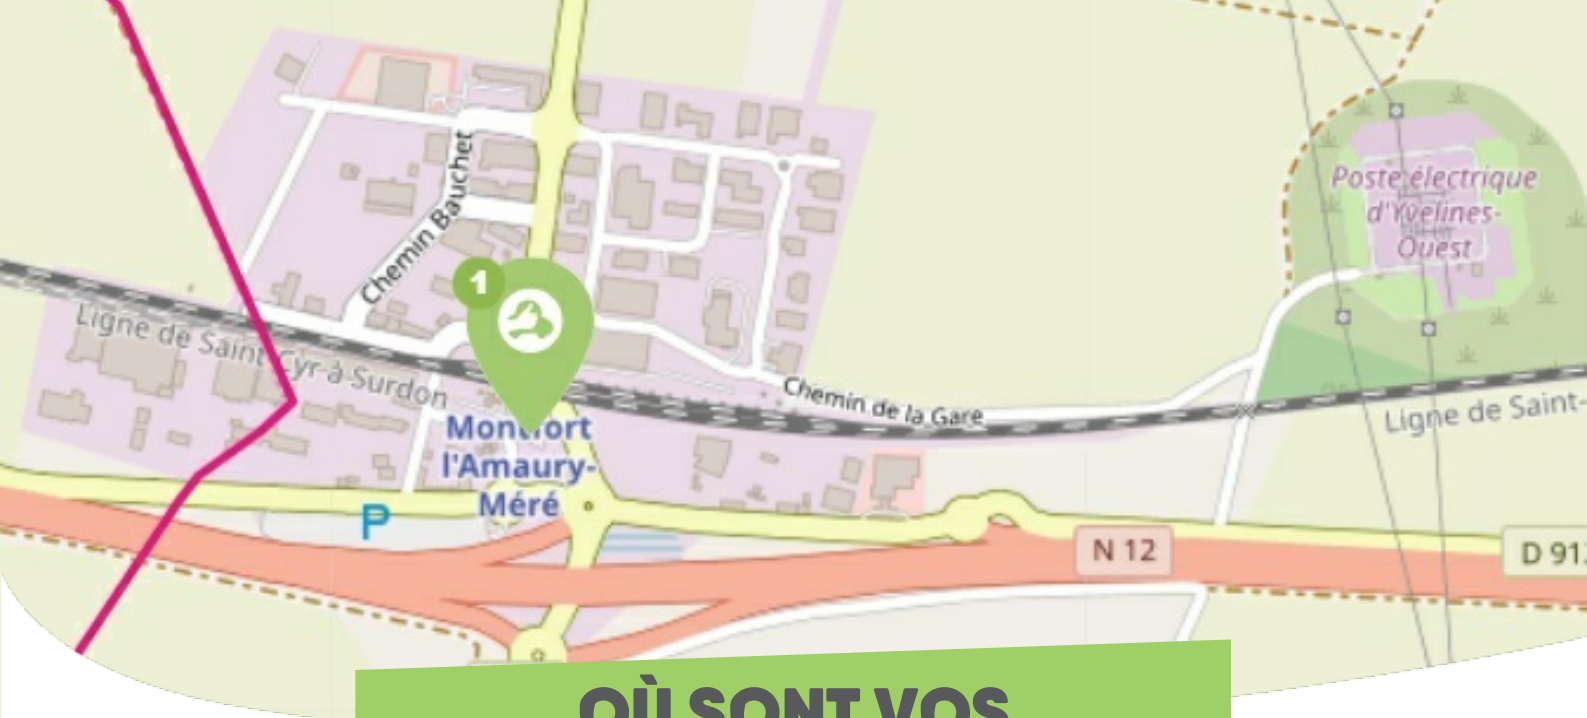

### MÉRÉ

COEUR D'YVELINES

Comme vous le savez, Rezo Pouce est un réseau solidaire pour partager vos trajets du quotidien avec vos voisin-es. Voici quelques informations utiles pour utiliser le Rezo et d'autres modes de transport sur votre commune !

# OÙ SONT VOS *Arrêts sur le Pouce ?*

1

gare

Directions :

# OÙ SONT VOS

*Arrêts sur le Pouce ?*

2

**Mairie (vers gare)**

**Directions :** gare

3

**Mairie (vers Montfort)**

**Directions :** Montfort

# OÙ SONT VOS

*Arrêts sur le Pouce ?*

4

Centre commercial

Directions :